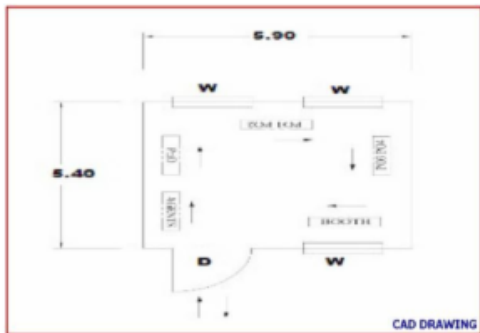

Google Map View

Polling Station Building Front View

Polling Station Front View

Cad View

Key MAP View

Minimum Basic Facility (Please)	Water	Ramp	Plug Points	Toilet	Health Care
	✓	✓	✓	✓	✓

1 பெயர் : சங்கப்பிள்ளை தந்தை பெயர்: கருப்பப்பிள்ளை வீட்டு எண் : 1 வயது : 72 பாலினம் : ஆண் Photo is available	UWW0682070	2 பெயர் : முனியப்பன் இதரர் பெயர்: பழனிச்சாமி வீட்டு எண் : 1 வயது : 41 பாலினம் : ஆண் Photo is available	UWW0210005	3 பெயர் : வளர்மதி கணவர் பெயர்: உதயகுமார் வீட்டு எண் : 1 வயது : 40 பாலினம் : பெண் Photo is available	UWW0210013
4 பெயர் : சண்முகம் தந்தை பெயர்: குழந்தை வீட்டு எண் : 1 வயது : 39 பாலினம் : ஆண் Photo is available	UWW0209874	5 பெயர் : ராமேஸ்வரி கணவர் பெயர்: முனியப்பன் வீட்டு எண் : 1 வயது : 37 பாலினம் : பெண் Photo is available	UWW0209882	6 பெயர் : செந்தாமரை கணவர் பெயர்: பாரி வீட்டு எண் : 1 வயது : 31 பாலினம் : பெண் Photo is available	UWW0682104
7 பெயர் : கோகிலா வாணி தந்தை பெயர்: தங்கவேல் வீட்டு எண் : 1 வயது : 24 பாலினம் : பெண் Photo is available	UWW2224590	8 பெயர் : ஆனந்தராஜ் தந்தை பெயர்: மாரியப்பன் வீட்டு எண் : 3-4 வயது : 33 பாலினம் : ஆண் Photo is available	UWW0855957	9 பெயர் : பிரபாகரன் தந்தை பெயர்: மாரியப்பன் வீட்டு எண் : 3-4 வயது : 30 பாலினம் : ஆண் Photo is available	UWW0855924
10 பெயர் : சரண்யா கணவர் பெயர்: தங்கராஜ் வீட்டு எண் : 12 வயது : 31 பாலினம் : பெண் Photo is available	UWW2224632	11 பெயர் : பழனியம்மாள் கணவர் பெயர்: ஆனந்தன் வீட்டு எண் : 12-12 வயது : 39 பாலினம் : பெண் Photo is available	UWW0259259	12 பெயர் : வெங்கடேஸ்வரன் தந்தை பெயர்: பெரியசாமி வீட்டு எண் : 12/24 வயது : 28 பாலினம் : ஆண் Photo is available	UWW1243054
13 பெயர் : மீனாட்சி கணவர் பெயர்: சக்திவேல் வீட்டு எண் : 12-56 வயது : 40 பாலினம் : பெண் Photo is available	GLR6257273	14 பெயர் : கணேசன் தந்தை பெயர்: அருணாசரம்பிள்ளை வீட்டு எண் : 12-70 வயது : 52 பாலினம் : ஆண் Photo is available	UWW1386622	15 பெயர் : வெள்ளையம்மாள் இதரர் பெயர்: சுப்பிரமணி வீட்டு எண் : 12-93B வயது : 71 பாலினம் : பெண் Photo is available	UWW0210047
16 பெயர் : முத்துச்சாமி தந்தை பெயர்: முத்துச்சாமி வீட்டு எண் : 12-98 வயது : 51 பாலினம் : ஆண் Photo is available	UWW0259366	17 பெயர் : வள்ளி கணவர் பெயர்: முத்துச்சாமி வீட்டு எண் : 12-983 வயது : 42 பாலினம் : பெண் Photo is available	UWW0258855	18 பெயர் : கன்னியம்மாள் கணவர் பெயர்: அங்கப்பன் வீட்டு எண் : 13 வயது : 73 பாலினம் : பெண் Photo is available	UWW1386630
19 பெயர் : சந்திரகலா கணவர் பெயர்: மாரியப்பன் வீட்டு எண் : 13 வயது : 39 பாலினம் : பெண் Photo is available	UWW2224913	20 பெயர் : ராதிகா கணவர் பெயர்: முத்துசாமி வீட்டு எண் : 13 வயது : 32 பாலினம் : பெண் Photo is available	UWW2226124	21 பெயர் : பானடி முத்து தந்தை பெயர்: ஆறுமுகம் வீட்டு எண் : 13 வயது : 31 பாலினம் : ஆண் Photo is available	UWW2225126
22 பெயர் : சண்முகவள்ளி கணவர் பெயர்: ரமேஷ் குமார் வீட்டு எண் : 13 வயது : 29 பாலினம் : பெண் Photo is available	UWW2207603	23 பெயர் : மணிமேகலை கணவர் பெயர்: மாரிகன்னு வீட்டு எண் : 13 வயது : 28 பாலினம் : பெண் Photo is available	UWW2224491	24 பெயர் : வெற்றி செல்வம் தந்தை பெயர்: தேக்கமலை வீட்டு எண் : 13 வயது : 26 பாலினம் : ஆண் Photo is available	UWW2225084
25 பெயர் : பிரகாஷ் தந்தை பெயர்: முத்துசாமி வீட்டு எண் : 13 வயது : 26 பாலினம் : ஆண் Photo is available	UWW2225647	26 பெயர் : ரஞ்சித் குமார் தந்தை பெயர்: பால் ராஜ் வீட்டு எண் : 13 வயது : 26 பாலினம் : ஆண் Photo is available	UWW2225142	27 பெயர் : ஜெயப்பிரியா கணவர் பெயர்: பாக்யராஜ் வீட்டு எண் : 13 வயது : 25 பாலினம் : பெண் Photo is available	UWW2207637
S 28 பெயர் : கௌசல்யா தந்தை பெயர்: சுரமணி வீட்டு எண் : 13 வயது : 24 பாலினம் : பெண் Photo is available	UWW2224533	29 பெயர் : பெரியசாமி தந்தை பெயர்: கருப்பையா வீட்டு எண் : 13 வயது : 23 பாலினம் : ஆண் Photo is available	UWW2225191	30 பெயர் : கலைவாணி தந்தை பெயர்: போது ராஜ் வீட்டு எண் : 13 வயது : 23 பாலினம் : பெண் Photo is available	UWW2224566