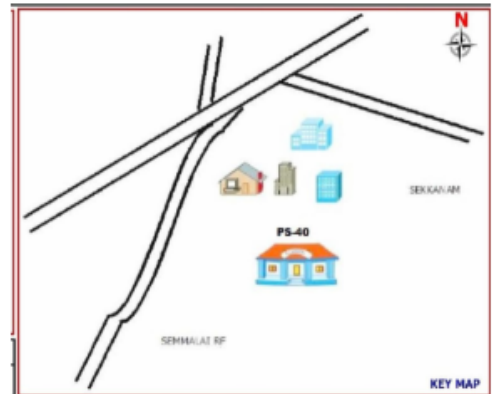

Google Map View

Polling Station Building Front View

Polling Station Front View

Cad View

Key MAP View

Minimum Basic Facility (Please)	Water	Ramp	Plug Points	Toilet	Health Care
	✓	✓	✓	✓	✓

1 பெயர் : விஜயலட்சுமி கணவர் பெயர் : சாமிநாதன் வீட்டு எண் : 0 வயது : 35 பாலினம் : பெண்	UWW1186378 Photo is available	2 பெயர் : சிவந்தன் தந்தை பெயர் : சுப்பிரமணி வீட்டு எண் : 0 வயது : 26 பாலினம் : ஆண்	UWW1184936 Photo is available	3 பெயர் : கோபால் தந்தை பெயர் : பழனி வீட்டு எண் : 1 வயது : 78 பாலினம் : ஆண்	UWW1411610 Photo is available
4 பெயர் : பழனிமாமாள் கணவர் பெயர் : கோபால் வீட்டு எண் : 1 வயது : 71 பாலினம் : பெண்	UWW1411628 Photo is available	5 பெயர் : இருதயராஜ் தந்தை பெயர் : அமிர்தசாமி வீட்டு எண் : 1 வயது : 70 பாலினம் : ஆண்	UWW0211227 Photo is available	6 பெயர் : அந்தோணியம்மாள் கணவர் பெயர் : இருதயராஜ் வீட்டு எண் : 1 வயது : 61 பாலினம் : பெண்	UWW0211235 Photo is available
7 பெயர் : பாஜு தந்தை பெயர் : பொன்னன் வீட்டு எண் : 1 வயது : 56 பாலினம் : ஆண்	UWW0211318 Photo is available	8 பெயர் : ஜான் ஜந்தேனியல் தந்தை பெயர் : இருதயராஜ் வீட்டு எண் : 1 வயது : 36 பாலினம் : ஆண்	UWW0211243 Photo is available	9 பெயர் : ஆரோக்கியம்மாள் தந்தை பெயர் : செபஸ்தியான் வீட்டு எண் : 2 வயது : 65 பாலினம் : பெண்	UWW1078724 Photo is available
10 பெயர் : முருகேசன் தந்தை பெயர் : கோபால் வீட்டு எண் : 2 வயது : 49 பாலினம் : ஆண்	UWW1411636 Photo is available	11 பெயர் : சகுந்தலா கணவர் பெயர் : முருகேசன் வீட்டு எண் : 2 வயது : 44 பாலினம் : பெண்	GLR5264791 Photo is available	12 பெயர் : ஜோஸ்பின் பியூலா கணவர் பெயர் : ஜான்பிரபாகரன் வீட்டு எண் : 2 வயது : 41 பாலினம் : பெண்	UWW1078732 Photo is available
13 பெயர் : சரஸ்வதி தாயின் பெயர் : தனலெட்சுமி வீட்டு எண் : 2-6-1 வயது : 41 பாலினம் : பெண்	UWW0211102 Photo is available	14 பெயர் : மருதமுத்து தந்தை பெயர் : முருகன் வீட்டு எண் : 3 வயது : 46 பாலினம் : ஆண்	GLR1367259 Photo is available	15 பெயர் : காமாட்சி கணவர் பெயர் : மருதமுத்து வீட்டு எண் : 3 வயது : 42 பாலினம் : பெண்	GLR1367192 Photo is available
16 பெயர் : கண்ணுச்சாமி தந்தை பெயர் : வீரன் வீட்டு எண் : 3A வயது : 76 பாலினம் : ஆண்	GLR1078625 Photo is available	17 பெயர் : தங்கம்மாள் கணவர் பெயர் : கண்ணுச்சாமி வீட்டு எண் : 3A வயது : 60 பாலினம் : பெண்	GLR1078633 Photo is available	18 பெயர் : ராயப்பன் தந்தை பெயர் : மதலைமுத்து வீட்டு எண் : 4 வயது : 80 பாலினம் : ஆண்	UWW1411644 Photo is available
19 பெயர் : அழகர் தந்தை பெயர் : பொன்னன் வீட்டு எண் : 4 வயது : 59 பாலினம் : ஆண்	UWW1411651 Photo is available	20 பெயர் : செல்வராஜ் தந்தை பெயர் : பழனி வீட்டு எண் : 4 வயது : 57 பாலினம் : ஆண்	GLR1380187 Photo is available	21 பெயர் : சபரிஸ் மு தந்தை பெயர் : முருகேசன் கோ வீட்டு எண் : 5/2 வயது : 19 பாலினம் : ஆண்	UWW2584415 Photo is available
22 பெயர் : சுதாகரன் தந்தை பெயர் : ராஜ்குமார் வீட்டு எண் : 5-3A வயது : 34 பாலினம் : ஆண்	UWW0682963 Photo is available	23 பெயர் : திவ்யா கணவர் பெயர் : சுதாகரன் வீட்டு எண் : 5-3A வயது : 31 பாலினம் : பெண்	UWW0682955 Photo is available	# 24 பெயர் : போதும்பொண்ணு செல்வராஜ் கணவர் பெயர் : செல்வராஜ் வீட்டு எண் : 5-4 வயது : 56 பாலினம் : பெண்	GLR1380195 Photo is available
25 பெயர் : ஜான்பீட்டர் தந்தை பெயர் : செபஸ்தியான் வீட்டு எண் : 5-4-12 வயது : 38 பாலினம் : ஆண்	UWW0682856 Photo is available	26 பெயர் : ஜான் சவரிராஜ் தந்தை பெயர் : ஆரோக்கியசாமி வீட்டு எண் : 5-5D வயது : 36 பாலினம் : ஆண்	UWW0415455 Photo is available	27 பெயர் : பன்னீர் செல்வம் தந்தை பெயர் : குழந்தை வீட்டு எண் : 5/6 வயது : 37 பாலினம் : ஆண்	UWW2555753 Photo is available
28 பெயர் : ஜனப்ரியா கணவர் பெயர் : பன்னீர்செல்வம் வீட்டு எண் : 5/6 வயது : 35 பாலினம் : பெண்	UWW2366425 Photo is available	29 பெயர் : நல்லுச்சாமி தந்தை பெயர் : கருப்பசாமி வீட்டு எண் : 5-8 வயது : 33 பாலினம் : ஆண்	UWW0682732 Photo is available	#2 30 பெயர் : முனியப்பன் க தந்தை பெயர் : கருப்பசாமி வீட்டு எண் : 5-8 வயது : 30 பாலினம் : ஆண்	UWW0922807 Photo is available