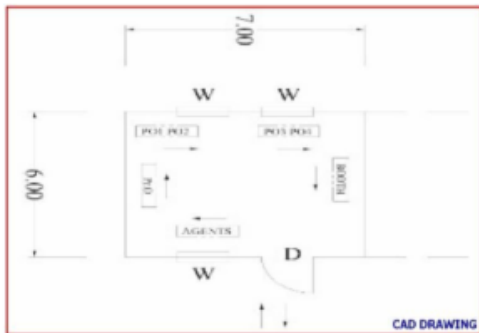

Google Map View

Polling Station Building Front View

Polling Station Front View

Cad View

Key MAP View

Minimum Basic Facility (Please)	Water	Ramp	Plug Points	Toilet	Health Care
	✓	✓	✓	✓	✓

1 பெயர் : விஜயலட்சுமி கணவர் பெயர் : சாமிநாதன் வீட்டு எண் : 0 வயது : 35 பாலினம் : பெண்	UWW1186378 Photo is available	2 பெயர் : சிவந்தன் தந்தை பெயர் : சுப்பிரமணி வீட்டு எண் : 0 வயது : 26 பாலினம் : ஆண்	UWW1184936 Photo is available	3 பெயர் : கோபால் தந்தை பெயர் : பழனி வீட்டு எண் : 1 வயது : 78 பாலினம் : ஆண்	UWW1411610 Photo is available
4 பெயர் : பழனிமாமாள் கணவர் பெயர் : கோபால் வீட்டு எண் : 1 வயது : 71 பாலினம் : பெண்	UWW1411628 Photo is available	5 பெயர் : இருதயராஜ் தந்தை பெயர் : அமிர்தசாமி வீட்டு எண் : 1 வயது : 70 பாலினம் : ஆண்	UWW0211227 Photo is available	6 பெயர் : அந்தோணியம்மாள் கணவர் பெயர் : இருதயராஜ் வீட்டு எண் : 1 வயது : 61 பாலினம் : பெண்	UWW0211235 Photo is available
7 பெயர் : பாஜு தந்தை பெயர் : பொன்னன் வீட்டு எண் : 1 வயது : 56 பாலினம் : ஆண்	UWW0211318 Photo is available	8 பெயர் : ஜான் ஜந்தேனியல் தந்தை பெயர் : இருதயராஜ் வீட்டு எண் : 1 வயது : 36 பாலினம் : ஆண்	UWW0211243 Photo is available	9 பெயர் : ஆரோக்கியம்மாள் தந்தை பெயர் : செபஸ்தியான் வீட்டு எண் : 2 வயது : 65 பாலினம் : பெண்	UWW1078724 Photo is available
10 பெயர் : முருகேசன் தந்தை பெயர் : கோபால் வீட்டு எண் : 2 வயது : 49 பாலினம் : ஆண்	UWW1411636 Photo is available	11 பெயர் : சகுந்தலா கணவர் பெயர் : முருகேசன் வீட்டு எண் : 2 வயது : 44 பாலினம் : பெண்	GLR5264791 Photo is available	12 பெயர் : ஜோஸ்பின் பியூலா கணவர் பெயர் : ஜான்பிரபாகரன் வீட்டு எண் : 2 வயது : 41 பாலினம் : பெண்	UWW1078732 Photo is available
13 பெயர் : சரஸ்வதி தாயின் பெயர் : தனலெட்சுமி வீட்டு எண் : 2-6-1 வயது : 41 பாலினம் : பெண்	UWW0211102 Photo is available	14 பெயர் : மருதமுத்து தந்தை பெயர் : முருகன் வீட்டு எண் : 3 வயது : 46 பாலினம் : ஆண்	GLR1367259 Photo is available	15 பெயர் : காமாட்சி கணவர் பெயர் : மருதமுத்து வீட்டு எண் : 3 வயது : 42 பாலினம் : பெண்	GLR1367192 Photo is available
16 பெயர் : கண்ணுச்சாமி தந்தை பெயர் : வீரன் வீட்டு எண் : 3A வயது : 76 பாலினம் : ஆண்	GLR1078625 Photo is available	17 பெயர் : தங்கம்மாள் கணவர் பெயர் : கண்ணுச்சாமி வீட்டு எண் : 3A வயது : 60 பாலினம் : பெண்	GLR1078633 Photo is available	18 பெயர் : ராயப்பன் தந்தை பெயர் : மதலைமுத்து வீட்டு எண் : 4 வயது : 80 பாலினம் : ஆண்	UWW1411644 Photo is available
19 பெயர் : அழகர் தந்தை பெயர் : பொன்னன் வீட்டு எண் : 4 வயது : 59 பாலினம் : ஆண்	UWW1411651 Photo is available	20 பெயர் : செல்வராஜ் தந்தை பெயர் : பழனி வீட்டு எண் : 4 வயது : 57 பாலினம் : ஆண்	GLR1380187 Photo is available	21 பெயர் : சபரிஸ் மு தந்தை பெயர் : முருகேசன் கோ வீட்டு எண் : 5/2 வயது : 19 பாலினம் : ஆண்	UWW2584415 Photo is available
22 பெயர் : சுதாகரன் தந்தை பெயர் : ராஜ்குமார் வீட்டு எண் : 5-3A வயது : 34 பாலினம் : ஆண்	UWW0682963 Photo is available	23 பெயர் : திவ்யா கணவர் பெயர் : சுதாகரன் வீட்டு எண் : 5-3A வயது : 31 பாலினம் : பெண்	UWW0682955 Photo is available	# 24 பெயர் : போதும்பொண்ணு செல்வராஜ் கணவர் பெயர் : செல்வராஜ் வீட்டு எண் : 5-4 வயது : 56 பாலினம் : பெண்	GLR1380195 Photo is available
25 பெயர் : ஜான்பீட்டர் தந்தை பெயர் : செபஸ்தியான் வீட்டு எண் : 5-4-12 வயது : 38 பாலினம் : ஆண்	UWW0682856 Photo is available	26 பெயர் : ஜான் சவரிராஜ் தந்தை பெயர் : ஆரோக்கியசாமி வீட்டு எண் : 5-5D வயது : 36 பாலினம் : ஆண்	UWW0415455 Photo is available	27 பெயர் : பன்னீர் செல்வம் தந்தை பெயர் : குழந்தை வீட்டு எண் : 5/6 வயது : 37 பாலினம் : ஆண்	UWW2555753 Photo is available
28 பெயர் : ஜனப்ரியா கணவர் பெயர் : பன்னீர்செல்வம் வீட்டு எண் : 5/6 வயது : 35 பாலினம் : பெண்	UWW2366425 Photo is available	29 பெயர் : நல்லுச்சாமி தந்தை பெயர் : கருப்பசாமி வீட்டு எண் : 5-8 வயது : 33 பாலினம் : ஆண்	UWW0682732 Photo is available	#2 30 பெயர் : முனியப்பன் க தந்தை பெயர் : கருப்பசாமி வீட்டு எண் : 5-8 வயது : 30 பாலினம் : ஆண்	UWW0922807 Photo is available