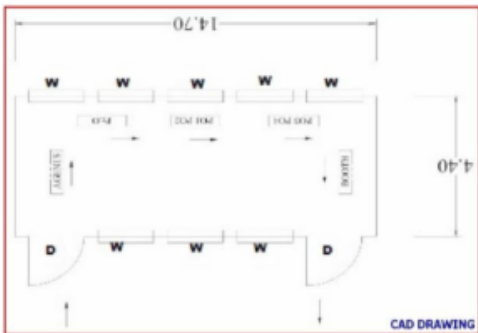

Google Map View

Polling Station Building Front View

Polling Station Front View

Cad View

Key MAP View

Minimum Basic Facility (Please)	Water	Ramp	Plug Points	Toilet	Health Care
	✓	✓	✓	✓	✓

1	UWW0260190	பெயர் : ராஜி தந்தை பெயர் : மூக்கன் வீட்டு எண் : 1 வயது : 76 பாலினம் : பெண்	Photo is available	2	UWW0260208	பெயர் : வள்ளியம்மை கணவர் பெயர் : ராஜீ வீட்டு எண் : 1 வயது : 69 பாலினம் : பெண்	Photo is available	3	UWW0959403	பெயர் : பாக்கியம் கணவர் பெயர் : இராஜகோபால் வீட்டு எண் : 1 வயது : 62 பாலினம் : பெண்	Photo is available
4	UWW0214429	பெயர் : இளஞ்சியம் கணவர் பெயர் : மருதை வீட்டு எண் : 1 வயது : 56 பாலினம் : பெண்	Photo is available	5	UWW0260000	பெயர் : கனகராஜன் தந்தை பெயர் : பழனியாண்டி வீட்டு எண் : 1 வயது : 56 பாலினம் : ஆண்	Photo is available	6	UWW0260018	பெயர் : ஈஸ்வரி கணவர் பெயர் : கனகராஜன் வீட்டு எண் : 1 வயது : 52 பாலினம் : பெண்	Photo is available
7	UWW0260117	பெயர் : கோபாலகிருஷ்ணன் தந்தை பெயர் : பாப்பு வீட்டு எண் : 1 வயது : 43 பாலினம் : ஆண்	Photo is available	8	UWW0260067	பெயர் : வரதராசு தந்தை பெயர் : நாராயணன் வீட்டு எண் : 1 வயது : 42 பாலினம் : ஆண்	Photo is available	9	UWW0959205	பெயர் : ஈஸ்வரன் தந்தை பெயர் : ராஜீ வீட்டு எண் : 1 வயது : 42 பாலினம் : ஆண்	Photo is available
10	UWW0260083	பெயர் : சித்ரா கணவர் பெயர் : விஜயகுமார் வீட்டு எண் : 1 வயது : 38 பாலினம் : பெண்	Photo is available	11	UWW0214437	பெயர் : மருதை தந்தை பெயர் : பாமன் வீட்டு எண் : 1 வயது : 37 பாலினம் : ஆண்	Photo is available	12	UWW0683151	பெயர் : வேலுத்தாயி கணவர் பெயர் : சுப்பிரமணி வீட்டு எண் : 1 வயது : 36 பாலினம் : பெண்	Photo is available
13	UWW0214445	பெயர் : சக்திவேல் முருகன் தந்தை பெயர் : மாணிக்கம் வீட்டு எண் : 1 வயது : 36 பாலினம் : ஆண்	Photo is available	14	UWW0214411	பெயர் : செல்வராஜ் தந்தை பெயர் : ஆறுமுகம் வீட்டு எண் : 1 வயது : 36 பாலினம் : ஆண்	Photo is available	15	UWW0819755	பெயர் : முருகேஷ்வரி கணவர் பெயர் : ஜெயபால் வீட்டு எண் : 1 வயது : 35 பாலினம் : பெண்	Photo is available
16	UWW0260125	பெயர் : சுமதி கணவர் பெயர் : ராமசாமி வீட்டு எண் : 1 வயது : 34 பாலினம் : பெண்	Photo is available	17	UWW0856468	பெயர் : மோகன் தந்தை பெயர் : வெள்ளச்சாமி வீட்டு எண் : 1 வயது : 29 பாலினம் : ஆண்	Photo is available	18	UWW0552588	பெயர் : ரேவதி கணவர் பெயர் : கோபாலகிருஷ்ணன் வீட்டு எண் : 1-16-5 வயது : 36 பாலினம் : பெண்	Photo is available
19	GLR1276484	பெயர் : முத்துச்சாமி தந்தை பெயர் : சுப்பாநாயக்கர் வீட்டு எண் : 2 வயது : 66 பாலினம் : ஆண்	Photo is available	20	UWW1470780	பெயர் : பாலகிருஷ்ண மூர்த்தி தந்தை பெயர் : சுப்பாநாயக்கர் வீட்டு எண் : 2 வயது : 66 பாலினம் : ஆண்	Photo is available	21	UWW1470798	பெயர் : சின்னக்குஞ்சு கணவர் பெயர் : முத்துச்சாமி வீட்டு எண் : 2 வயது : 61 பாலினம் : பெண்	Photo is available
22	GLR5485727	பெயர் : முனியப்பன் தந்தை பெயர் : பெருமாள் வீட்டு எண் : 2 வயது : 48 பாலினம் : ஆண்	Photo is available	23	GLR2701183	பெயர் : திருமுருகன் தந்தை பெயர் : முத்துச்சாமி வீட்டு எண் : 2 வயது : 43 பாலினம் : ஆண்	Photo is available	24	UWW1078823	பெயர் : செல்வம் தந்தை பெயர் : மூக்கன் வீட்டு எண் : 2 வயது : 31 பாலினம் : ஆண்	Photo is available
25	UWW1470806	பெயர் : பாப்புச்சாமி தந்தை பெயர் : சுப்பாநாயக்கர் வீட்டு எண் : 3 வயது : 76 பாலினம் : ஆண்	Photo is available	26	UWW1470814	பெயர் : பாப்பம்மாள் கணவர் பெயர் : பாப்புச்சாமி வீட்டு எண் : 3 வயது : 66 பாலினம் : பெண்	Photo is available	27	GLR5317805	பெயர் : நடராஜ் தந்தை பெயர் : இராமசாமி வீட்டு எண் : 3 வயது : 44 பாலினம் : ஆண்	Photo is available
28	UWW0327478	பெயர் : காமாட்சி கணவர் பெயர் : துரைராஜ் வீட்டு எண் : 4 வயது : 46 பாலினம் : பெண்	Photo is available	29	UWW0260026	பெயர் : கனகவள்ளி கணவர் பெயர் : அழகர்சாமி வீட்டு எண் : 4-23-1 வயது : 42 பாலினம் : பெண்	Photo is available	30	UWW1470822	பெயர் : லிங்கம்மாள் கணவர் பெயர் : ராமசாமி வீட்டு எண் : 5 வயது : 71 பாலினம் : பெண்	Photo is available