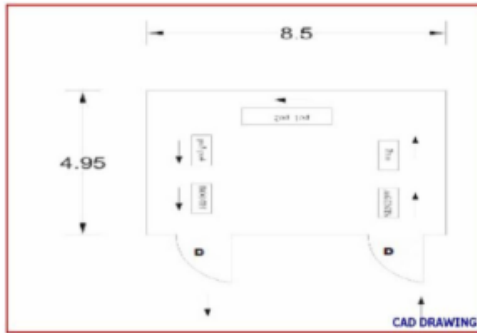

Google Map View

Polling Station Building Front View

Polling Station Front View

Cad View

Key MAP View

Minimum Basic Facility (Please)	Water	Ramp	Plug Points	Toilet	Health Care
	✓	✓	✓	✓	✓

1	UWW0685917	பெயர் : சவரியம்மாள் கணவர் பெயர்: பாக்கியம் வீட்டு எண் : 1 வயது : 73 பாலினம் : பெண்	Photo is available	2	GLR5322714	பெயர் : ஆரோக்கிய ராஜ் தந்தை பெயர்: சூசை வீட்டு எண் : 1 வயது : 50 பாலினம் : ஆண்	Photo is available	3	UWW0555300	பெயர் : சவிராஜ் தந்தை பெயர்: இன்னாசி வீட்டு எண் : 1 வயது : 42 பாலினம் : ஆண்	Photo is available
4	UWW0418731	பெயர் : செபஸ்தியான் தந்தை பெயர்: இன்னாசி வீட்டு எண் : 1 வயது : 42 பாலினம் : ஆண்	Photo is available	5	UWW0419077	பெயர் : ஜெபமாலை ஆரோக்கியமேரி கணவர் பெயர்: பாருக் சாம்சன் வீட்டு எண் : 1 வயது : 40 பாலினம் : பெண்	Photo is available	6	UWW0011262	பெயர் : ஆரோக்கிய அருள்மணி கணவர் பெயர்: மரிய ஜெயபாலன் வீட்டு எண் : 1 வயது : 40 பாலினம் : பெண்	Photo is available
7	UWW0418848	பெயர் : இன்னாசியம்மால் கணவர் பெயர்: அருள்ராஜ் வீட்டு எண் : 1 வயது : 37 பாலினம் : பெண்	Photo is available	8	UWW0418723	பெயர் : ஜெபமலைமேரி கணவர் பெயர்: சூசைமரியராஜ் வீட்டு எண் : 1 வயது : 37 பாலினம் : பெண்	Photo is available	9	UWW0419010	பெயர் : ஸ்டீபன் பாஸ்கர் தந்தை பெயர்: தேவசகாயம் வீட்டு எண் : 1 வயது : 36 பாலினம் : ஆண்	Photo is available
10	UWW0960203	பெயர் : மரிய சுகன்யா கணவர் பெயர்: விஜய் அமிர்தராஜ் வீட்டு எண் : 1 வயது : 34 பாலினம் : பெண்	Photo is available	11	UWW0419051	பெயர் : சசிக்குமார் தந்தை பெயர்: ஞானாதிக்கம் வீட்டு எண் : 1 வயது : 33 பாலினம் : ஆண்	Photo is available	12	UWW0419036	பெயர் : அன்புராஜ் தந்தை பெயர்: தேவசகாயம் வீட்டு எண் : 1 வயது : 32 பாலினம் : ஆண்	Photo is available
13	UWW0685933	பெயர் : ஆரோக்கியதாஸ் தந்தை பெயர்: சாமிமுத்து வீட்டு எண் : 1 வயது : 31 பாலினம் : ஆண்	Photo is available	14	UWW1079417	பெயர் : சகாயராணி கணவர் பெயர்: ஆரோக்கிய தாஸ் வீட்டு எண் : 1 வயது : 27 பாலினம் : பெண்	Photo is available	15	WJP0463539	பெயர் : அன்னமேரி கணவர் பெயர்: பிச்சைமுத்து வீட்டு எண் : 1/77D வயது : 54 பாலினம் : பெண்	Photo is available
16	UWW1133032	பெயர் : அந்தோணி தந்தை பெயர்: ஆரோக்கியம் வீட்டு எண் : 1-160 வயது : 74 பாலினம் : ஆண்	Photo is available	17	UWW1417898	பெயர் : வேளாங்கண்ணி தந்தை பெயர்: அருள்ஞானபிரகாசம் வீட்டு எண் : 1A வயது : 63 பாலினம் : ஆண்	Photo is available	18	UWW1417906	பெயர் : மரியராஜ் தந்தை பெயர்: அருள்ஞானபிரகாசம் வீட்டு எண் : 1A வயது : 50 பாலினம் : ஆண்	Photo is available
19	UWW1417914	பெயர் : ஞானப்பிரகாசம் தந்தை பெயர்: சூசைமாணிக்கம் வீட்டு எண் : 2 வயது : 66 பாலினம் : ஆண்	Photo is available	20	GLR5480983	பெயர் : ரவிசெல்வராஜ் தந்தை பெயர்: சூசை வீட்டு எண் : 2 வயது : 59 பாலினம் : ஆண்	Photo is available	21	GLR5322060	பெயர் : ஜெயபாண்டியன் தந்தை பெயர்: சூசை வீட்டு எண் : 2 வயது : 56 பாலினம் : ஆண்	Photo is available
22	GLR2001170	பெயர் : சவுரியாயி கணவர் பெயர்: ஜெயபாண்டியன் வீட்டு எண் : 2 வயது : 51 பாலினம் : பெண்	Photo is available	23	UWW0820373	பெயர் : தீபக் சைமன் ராஜ் தந்தை பெயர்: ரவி செல்வராஜ் வீட்டு எண் : 2 வயது : 30 பாலினம் : ஆண்	Photo is available	24	UWW1417948	பெயர் : சேசுராஜ் தந்தை பெயர்: பாக்கியம் வீட்டு எண் : 3 வயது : 81 பாலினம் : ஆண்	Photo is available
25	GLR5322094	பெயர் : மரியஜெயபால் தந்தை பெயர்: அருளாந்து வீட்டு எண் : 3 வயது : 55 பாலினம் : ஆண்	Photo is available	26	GLR5322086	பெயர் : சின்னம்மாள் கணவர் பெயர்: வில்லியம் ஜோசப்தனராஜ் வீட்டு எண் : 3 வயது : 48 பாலினம் : பெண்	Photo is available	27	GLR5322102	பெயர் : ஜோசப்தனராஜ் தந்தை பெயர்: அருளாந்து வீட்டு எண் : 3 வயது : 44 பாலினம் : ஆண்	Photo is available
28	UWW2457604	பெயர் : சபீனா கா தந்தை பெயர்: காளிமுத்து வீட்டு எண் : 4/38ஏ வயது : 22 பாலினம் : பெண்	Photo is available	29	UWW0559195	பெயர் : செல்வராஜ் தந்தை பெயர்: ஆசீர்வாதம் வீட்டு எண் : 4-175-3 வயது : 52 பாலினம் : ஆண்	Photo is available	30	GLR2005700	பெயர் : செல்வராஜ் தந்தை பெயர்: ராமசாமிகவுண்டர் வீட்டு எண் : 5 வயது : 48 பாலினம் : ஆண்	Photo is available