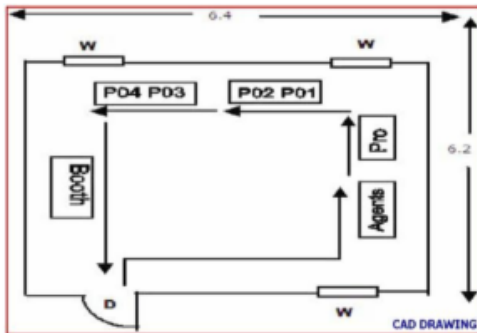

Google Map View

Polling Station Building Front View

Polling Station Front View

Cad View

Key MAP View

Minimum Basic Facility (Please)	Water	Ramp	Plug Points	Toilet	Health Care
	✓	✓	✓	✓	✓

1 பெயர் : மீனாட்சி கணவர் பெயர்: காளிமுத்து வீட்டு எண் : 1 வயது : 96 பாலினம் : பெண்	UWW0950931 Photo is available	2 பெயர் : உருமாயி கணவர் பெயர்: கருப்பன் வீட்டு எண் : 1 வயது : 74 பாலினம் : பெண்	UWW0667691 Photo is available	3 பெயர் : சரசு கணவர் பெயர்: அங்கமுத்து வீட்டு எண் : 1 வயது : 53 பாலினம் : பெண்	UWW1301951 Photo is available
4 பெயர் : மாரியப்பன் தந்தை பெயர்: குருநாதன் வீட்டு எண் : 1 வயது : 45 பாலினம் : ஆண்	UWW0229971 Photo is available	5 பெயர் : சுந்தரராஜன் தந்தை பெயர்: தங்கராசு வீட்டு எண் : 1 வயது : 34 பாலினம் : ஆண்	UWW0405662 Photo is available	6 பெயர் : சக்திவேல் தந்தை பெயர்: சுப்பிரமணி வீட்டு எண் : 1 வயது : 32 பாலினம் : ஆண்	UWW0667931 Photo is available
7 பெயர் : சங்கீதா தாயின் பெயர்: தங்கமணி வீட்டு எண் : 1 வயது : 32 பாலினம் : பெண்	UWW0667782 Photo is available	8 பெயர் : மகேஸ்வரி தந்தை பெயர்: சந்தனம் வீட்டு எண் : 1 வயது : 31 பாலினம் : பெண்	UWW0850065 Photo is available	9 பெயர் : பூங்கொடி தந்தை பெயர்: செல்வம் வீட்டு எண் : 1 வயது : 30 பாலினம் : பெண்	UWW0850057 Photo is available
S2 10 பெயர் : அங்கம்மாள் கோ கணவர் பெயர்: கரவணக்குமார் வீட்டு எண் : 1 வயது : 30 பாலினம் : பெண்	UWW0668061 Photo is available	11 பெயர் : திருப்பதி தந்தை பெயர்: காளியப்பன் வீட்டு எண் : 1 வயது : 26 பாலினம் : ஆண்	UWW2421519 Photo is available	12 பெயர் : மணிமேகலை கணவர் பெயர்: கோபால் வீட்டு எண் : 2 வயது : 66 பாலினம் : பெண்	UWW1301977 Photo is available
13 பெயர் : தமிழரசி கணவர் பெயர்: சந்தனம் வீட்டு எண் : 2 வயது : 64 பாலினம் : பெண்	UWW1301985 Photo is available	14 பெயர் : அங்கமுத்து தந்தை பெயர்: சுப்பன் வீட்டு எண் : 2 வயது : 56 பாலினம் : ஆண்	UWW1301993 Photo is available	15 பெயர் : பழனியப்பன் தந்தை பெயர்: கோபால் வீட்டு எண் : 2 வயது : 51 பாலினம் : ஆண்	GLR5257084 Photo is available
16 பெயர் : சிவக்குமார் தந்தை பெயர்: கோபால் வீட்டு எண் : 2 வயது : 43 பாலினம் : ஆண்	GLR1905793 Photo is available	17 பெயர் : குருநாதன் தந்தை பெயர்: சந்தனம் வீட்டு எண் : 2 வயது : 42 பாலினம் : ஆண்	GLR5257092 Photo is available	18 பெயர் : வெண்ணிலா கணவர் பெயர்: பழனியப்பன் வீட்டு எண் : 2 வயது : 37 பாலினம் : பெண்	UWW0112946 Photo is available
19 பெயர் : அனந்த ஜோதி தந்தை பெயர்: ஆறுமுகம் வீட்டு எண் : 2/5-3 வயது : 23 பாலினம் : பெண்	UWW2437184 Photo is available	20 பெயர் : சந்தனம் தந்தை பெயர்: பழனியாண்டி வீட்டு எண் : 3 வயது : 84 பாலினம் : ஆண்	GLR5257100 Photo is available	21 பெயர் : குட்டியம்மாள் கணவர் பெயர்: கோவிந்தன் வீட்டு எண் : 3 வயது : 53 பாலினம் : பெண்	GLR5424114 Photo is available
22 பெயர் : சாந்தி கணவர் பெயர்: கோவிந்தன் வீட்டு எண் : 3 வயது : 43 பாலினம் : பெண்	GLR5424098 Photo is available	23 பெயர் : சாமியப்பன் தந்தை பெயர்: சந்தனம் வீட்டு எண் : 4 வயது : 45 பாலினம் : ஆண்	GLR1061373 Photo is available	24 பெயர் : ஹேமலதா கணவர் பெயர்: சந்தனம் வீட்டு எண் : 5/1 வயது : 34 பாலினம் : பெண்	UWW2488328 Photo is available
25 பெயர் : ரமேஷ் தந்தை பெயர்: அங்கமுத்து வீட்டு எண் : 5-1-1 வயது : 33 பாலினம் : ஆண்	UWW0667667 Photo is available	26 பெயர் : பரமேஸ்வரி தந்தை பெயர்: அங்கமுத்து வீட்டு எண் : 5-1-1 வயது : 28 பாலினம் : பெண்	UWW0950972 Photo is available	27 பெயர் : லெட்சுமி தந்தை பெயர்: அங்கமுத்து வீட்டு எண் : 5-2 வயது : 46 பாலினம் : பெண்	GLR1906114 Photo is available
28 பெயர் : மோகனப்பிரியா தந்தை பெயர்: அங்கமுத்து வீட்டு எண் : 5/2 வயது : 23 பாலினம் : பெண்	UWW2476059 Photo is available	29 பெயர் : மனோஜ்குமார் தந்தை பெயர்: பழனியப்பன் வீட்டு எண் : 5/2-2 வயது : 20 பாலினம் : ஆண்	UWW2477487 Photo is available	30 பெயர் : சந்தனம் தந்தை பெயர்: பழனியாண்டி வீட்டு எண் : 5-3 வயது : 85 பாலினம் : ஆண்	UWW0229997 Photo is available