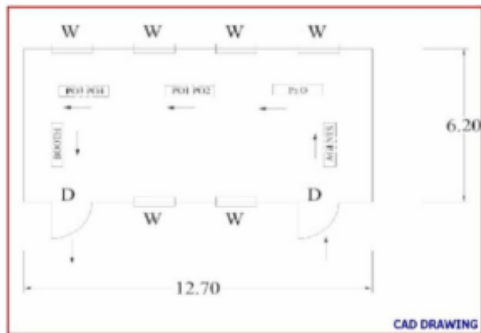

Google Map View

Polling Station Building Front View

Polling Station Front View

Cad View

Key MAP View

Minimum Basic Facility (Please)	Water	Ramp	Plug Points	Toilet	Health Care
	✓	✓	✓	✓	✓

1	UWW1442060	பெயர் : செளந்தராஜன் தந்தை பெயர் : முருகன்சேர்வை வீட்டு எண் : 1 வயது : 62 பாலினம் : ஆண்	Photo is available	2	UWW1442078	பெயர் : அமுதராணி கணவர் பெயர் : செளந்தராஜன் வீட்டு எண் : 1 வயது : 59 பாலினம் : பெண்	Photo is available	3	UWW0820779	பெயர் : செல்வம் தந்தை பெயர் : சுப்பையா வீட்டு எண் : 1 வயது : 53 பாலினம் : ஆண்	Photo is available
4	UWW0960666	பெயர் : கருப்பன் தந்தை பெயர் : பெரியசாமி வீட்டு எண் : 1 வயது : 48 பாலினம் : ஆண்	Photo is available	5	GLR5387865	பெயர் : முருகேசன் தந்தை பெயர் : காளியப்பன் வீட்டு எண் : 1 வயது : 42 பாலினம் : ஆண்	Photo is available	6	UWW0420661	பெயர் : ரெங்கசாமி தந்தை பெயர் : வீராச்சாமி வீட்டு எண் : 1 வயது : 33 பாலினம் : ஆண்	Photo is available
7	UWW2200392	பெயர் : சங்கீதா கணவர் பெயர் : சேகர்.பெ வீட்டு எண் : 1 வயது : 32 பாலினம் : பெண்	Photo is available	8	UWW0923045	பெயர் : ரேணுகா தந்தை பெயர் : கணேசன் வீட்டு எண் : 1 வயது : 30 பாலினம் : பெண்	Photo is available	9	UWW0858027	பெயர் : பிரபாகரன் தந்தை பெயர் : மாரியப்பன் வீட்டு எண் : 1 வயது : 30 பாலினம் : ஆண்	Photo is available
10	UWW1079508	பெயர் : மகிமை மரியா தந்தை பெயர் : ஆசீர்வாத ராஜா வீட்டு எண் : 1 வயது : 30 பாலினம் : பெண்	Photo is available	11	UWW0858142	பெயர் : கனகராஜ் தந்தை பெயர் : சக்திவேல் வீட்டு எண் : 1 வயது : 29 பாலினம் : ஆண்	Photo is available	12	UWW0858076	பெயர் : ஸ்டீபன் ஆல்பர்ட் தந்தை பெயர் : சவரிராஜ் வீட்டு எண் : 1 வயது : 29 பாலினம் : ஆண்	Photo is available
13	UWW1240902	பெயர் : யசோதா தந்தை பெயர் : செளந்தராஜன் வீட்டு எண் : 1 வயது : 25 பாலினம் : பெண்	Photo is available	14	UWW2439040	பெயர் : நித்யா தந்தை பெயர் : செல்வம் வீட்டு எண் : 1 வயது : 22 பாலினம் : பெண்	Photo is available	15	UWW1442086	பெயர் : சீனிவாசன் தந்தை பெயர் : அண்ணாமலை வீட்டு எண் : 2 வயது : 87 பாலினம் : ஆண்	Photo is available
16	UWW1442094	பெயர் : ராணி கணவர் பெயர் : சீனிவாசன் வீட்டு எண் : 2 வயது : 71 பாலினம் : பெண்	Photo is available	17	GLR1086230	பெயர் : பாலசுப்ரமணியன் தந்தை பெயர் : சீனிவாசன் வீட்டு எண் : 2 வயது : 60 பாலினம் : ஆண்	Photo is available	18	UWW1442102	பெயர் : சோமசுந்தரம் தந்தை பெயர் : சீனிவாசன் வீட்டு எண் : 2 வயது : 52 பாலினம் : ஆண்	Photo is available
19	UWW0960617	பெயர் : மோகனசுந்தரம் தந்தை பெயர் : விஸ்வநாதன் வீட்டு எண் : 2 வயது : 30 பாலினம் : ஆண்	Photo is available	20	UWW2605632	பெயர் : ராஜராஜேஸ்வரி சோ கணவர் பெயர் : சோமசுந்தரம் வீட்டு எண் : 3/1கிழக்கு தெரு வயது : 42 பாலினம் : பெண்	Photo is available	21	UWW0152710	பெயர் : கலைச்செல்வி தந்தை பெயர் : முத்துகருப்பன் வீட்டு எண் : 3-118 வயது : 39 பாலினம் : பெண்	Photo is available
22	UWW1442110	பெயர் : பொன்னுசாமி தந்தை பெயர் : கந்தசாமி வீட்டு எண் : 4 வயது : 69 பாலினம் : ஆண்	Photo is available	23	UWW1442128	பெயர் : பாப்பாத்தி கணவர் பெயர் : பொன்னுசாமி வீட்டு எண் : 4 வயது : 61 பாலினம் : பெண்	Photo is available	24	UWW1442136	பெயர் : நல்லு தந்தை பெயர் : வெள்ளையன்சேர்வை வீட்டு எண் : 5 வயது : 79 பாலினம் : ஆண்	Photo is available
25	UWW2201226	பெயர் : கிறிஸ்டின் ஜெனிபர் கணவர் பெயர் : ராயப்பன் வீட்டு எண் : 5/274 வயது : 23 பாலினம் : பெண்	Photo is available	26	UWW2386811	பெயர் : முத்துப்பவானி செ கணவர் பெயர் : சுபாகர் வீட்டு எண் : 5,கீலக்குதெரு வயது : 26 பாலினம் : பெண்	Photo is available	27	UWW1442169	பெயர் : சித்திரா கணவர் பெயர் : மருதை வீட்டு எண் : 6 வயது : 51 பாலினம் : பெண்	Photo is available
28	UWW2128999	பெயர் : சஞ்சய் தந்தை பெயர் : ராஜேந்திரன் வீட்டு எண் : 7/1 வயது : 26 பாலினம் : ஆண்	Photo is available	29	UWW1022540	பெயர் : சூசையம்மாள் கணவர் பெயர் : மரியசூசை வீட்டு எண் : 7-50 வயது : 33 பாலினம் : பெண்	Photo is available	30	UWW1442177	பெயர் : மாணிக்கம் தந்தை பெயர் : ரெத்தினம்பிள்ளை வீட்டு எண் : 8 வயது : 54 பாலினம் : ஆண்	Photo is available