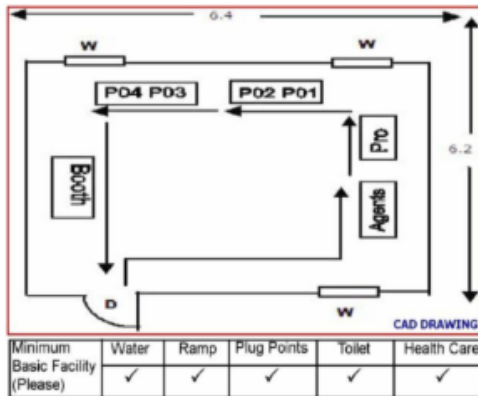

Google Map View

Polling Station Building Front View

Polling Station Front View

Cad View

Key MAP View

சட்டமன்றத் தொகுதியின் எண் மற்றும் பெயர் : 138-மணப்பாறை  
பிரிவு எண் மற்றும் பெயர் 1-வெள்ளாளப்பட்டி (வ.கி) வெள்ளாளப்பட்டி (ஊ), வார்டு 6 சின்னசெட்டியப்பட்டி