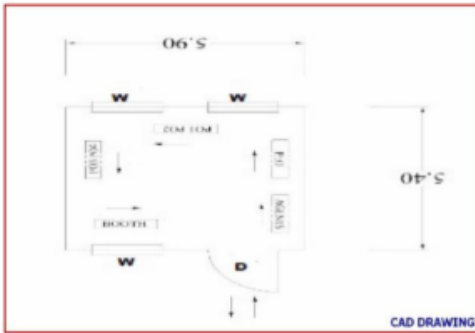

Google Map View

Polling Station Building Front View

Polling Station Front View

Cad View

Key MAP View

Minimum Basic Facility (Please)	Water	Ramp	Plug Points	Toilet	Health Care
	✓	✓	✓	✓	✓

1 பெயர் : இன்னாசியம்மாள் கணவர் பெயர்: ஆரோக்கியம் வீட்டு எண் : 1 வயது : 92 பாலினம் : பெண் Photo is available	UWW2285328	2 பெயர் : காட்டமநாயக்கர் தந்தை பெயர்: ரெத்தினகிரிநாயக்கர் வீட்டு எண் : 1 வயது : 69 பாலினம் : ஆண் Photo is available	UWW0426122	3 பெயர் : செல்லாமி கணவர் பெயர்: லெட்சுமணன் வீட்டு எண் : 1 வயது : 57 பாலினம் : பெண் Photo is available	UWW0940197
4 பெயர் : போதுமணி கணவர் பெயர்: முருகேஷ் வீட்டு எண் : 1 வயது : 37 பாலினம் : பெண் Photo is available	UWW0691998	5 பெயர் : ஜோதி மணி தந்தை பெயர்: ரெங்கசாமி வீட்டு எண் : 1 வயது : 37 பாலினம் : பெண் Photo is available	UWW0692053	6 பெயர் : மஞ்சளா கணவர் பெயர்: சக்திவேல் வீட்டு எண் : 1 வயது : 35 பாலினம் : பெண் Photo is available	UWW0426361
7 பெயர் : சித்ரா கணவர் பெயர்: கிருஷ்ணசாமி வீட்டு எண் : 1 வயது : 35 பாலினம் : பெண் Photo is available	UWW0692038	8 பெயர் : பூங்கோதை தந்தை பெயர்: ரெங்கசாமி வீட்டு எண் : 1 வயது : 34 பாலினம் : பெண் Photo is available	UWW0915116	9 பெயர் : நவமணி கணவர் பெயர்: பாண்டியன் வீட்டு எண் : 1 வயது : 34 பாலினம் : பெண் Photo is available	UWW0860551
10 பெயர் : கலைச்செல்வி கணவர் பெயர்: அருள்ஜோதி வீட்டு எண் : 1 வயது : 34 பாலினம் : பெண் Photo is available	UWW0821942	11 பெயர் : பாலசுப்பிரமணி தந்தை பெயர்: பழனிச்சாமி வீட்டு எண் : 1 வயது : 34 பாலினம் : ஆண் Photo is available	UWW0426296	12 பெயர் : தீபா கணவர் பெயர்: பாலசுப்பிரமணியன் வீட்டு எண் : 1 வயது : 33 பாலினம் : பெண் Photo is available	UWW0860494
13 பெயர் : ராஜேந்திரன் தந்தை பெயர்: நடராஜன் வீட்டு எண் : 1 வயது : 33 பாலினம் : ஆண் Photo is available	UWW0940213	14 பெயர் : தனலெட்சுமி கணவர் பெயர்: ராமச்சந்திரன் வீட்டு எண் : 1 வயது : 33 பாலினம் : பெண் Photo is available	UWW0691980	15 பெயர் : அமிர்தவள்ளி கணவர் பெயர்: ரகு வீட்டு எண் : 1 வயது : 32 பாலினம் : பெண் Photo is available	UWW0860569
16 பெயர் : கவிதா கணவர் பெயர்: சிட்டுமுத்து வீட்டு எண் : 1 வயது : 32 பாலினம் : பெண் Photo is available	UWW0860577	17 பெயர் : சரவணன் தந்தை பெயர்: அப்பா நாயக்கர் வீட்டு எண் : 1 வயது : 32 பாலினம் : ஆண் Photo is available	UWW0860510	18 பெயர் : அபிலாஷ் தந்தை பெயர்: முருகேசன் வீட்டு எண் : 1 வயது : 32 பாலினம் : ஆண் Photo is available	UWW0426403
19 பெயர் : நித்யா தந்தை பெயர்: பெரியசாமி வீட்டு எண் : 1 வயது : 32 பாலினம் : பெண் Photo is available	UWW0940148	20 பெயர் : கண்ணன் தந்தை பெயர்: மாதவன் வீட்டு எண் : 1 வயது : 31 பாலினம் : ஆண் Photo is available	UWW0860544	21 பெயர் : பிரியங்கா கணவர் பெயர்: தமிழ் செல்வன் வீட்டு எண் : 1 வயது : 31 பாலினம் : பெண் Photo is available	UWW0691923
22 பெயர் : பாலசுப்பிரமணி தந்தை பெயர்: ரவிச்சந்திரன் வீட்டு எண் : 1 வயது : 30 பாலினம் : ஆண் Photo is available	UWW0860619	23 பெயர் : ஆரோக்கியமேரி தந்தை பெயர்: வேளாங்கன்னி வீட்டு எண் : 1 வயது : 30 பாலினம் : பெண் Photo is available	UWW0821959	24 பெயர் : நீலா தந்தை பெயர்: பெரியசாமி வீட்டு எண் : 1 வயது : 30 பாலினம் : பெண் Photo is available	UWW0940221
25 பெயர் : காமராஜ் தந்தை பெயர்: ரெங்கசாமி வீட்டு எண் : 1 வயது : 29 பாலினம் : ஆண் Photo is available	UWW1017987	26 பெயர் : திலகவதி கணவர் பெயர்: முருகேசன் வீட்டு எண் : 1 வயது : 29 பாலினம் : பெண் Photo is available	UWW0860452	27 பெயர் : சித்ராதேவி கணவர் பெயர்: மரிய ஜெயசீலன் வீட்டு எண் : 1 வயது : 29 பாலினம் : பெண் Photo is available	UWW0940205
28 பெயர் : புவனேஸ்வரி தந்தை பெயர்: கணேசன் வீட்டு எண் : 1 வயது : 29 பாலினம் : பெண் Photo is available	UWW0940163	29 பெயர் : லெட்சுமி தந்தை பெயர்: அப்பாசாயக்கர் வீட்டு எண் : 1 வயது : 28 பாலினம் : பெண் Photo is available	UWW0955831	30 பெயர் : ஜெயகுர்யா தந்தை பெயர்: பழனிச்சாமி வீட்டு எண் : 1 வயது : 28 பாலினம் : பெண் Photo is available	UWW1017979