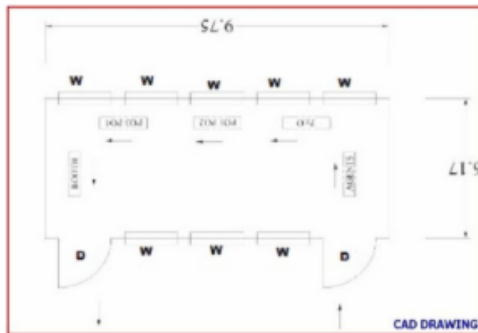

Google Map View

Polling Station Building Front View

Polling Station Front View

Cad View

Key MAP View

Minimum Basic Facility (Please)	Water	Ramp	Plug Points	Toilet	Health Care
	✓	✓	✓	✓	✓

1	UWW1233808	பெயர் : அருண் தந்தை பெயர்: இளையராஜா வீட்டு எண் : 0 வயது : 25 பாலினம் : ஆண்	Photo is available	2	UWW0940296	பெயர் : பெனடிக்ட் தொன்போஸ்கோ தந்தை பெயர்: ஆரோக்கியம் வீட்டு எண் : 1 வயது : 43 பாலினம் : ஆண்	Photo is available	3	UWW0426783	பெயர் : கவிதா வெ கணவர் பெயர்: வெங்கடேஸ் வீட்டு எண் : 1 வயது : 42 பாலினம் : பெண்	Photo is available
4	UWW0426791	பெயர் : ரேவதி கணவர் பெயர்: செந்தில் குமார் வீட்டு எண் : 1 வயது : 39 பாலினம் : பெண்	Photo is available	5	UWW0426858	பெயர் : ராஜேஸ் தந்தை பெயர்: ராஜாமணி வீட்டு எண் : 1 வயது : 36 பாலினம் : ஆண்	Photo is available	6	UWW0426833	பெயர் : நிரோஸா கணவர் பெயர்: ராஜேஸ் வீட்டு எண் : 1 வயது : 35 பாலினம் : பெண்	Photo is available
7	UWW0960914	பெயர் : மகரஜோதி கணவர் பெயர்: சிவசுப்பிரமணி வீட்டு எண் : 1 வயது : 28 பாலினம் : பெண்	Photo is available	8	UWW2446821	பெயர் : சேதுபதி தந்தை பெயர்: ரமேஷ்பாபு வீட்டு எண் : 1 வயது : 21 பாலினம் : ஆண்	Photo is available	9	UWW2446896	பெயர் : மணிகண்டன் தந்தை பெயர்: சிவக்குமார் வீட்டு எண் : 1 வயது : 21 பாலினம் : ஆண்	Photo is available
10	UWW0122655	பெயர் : ஏ கோபால்சாமி தந்தை பெயர்: ஏழமலை வீட்டு எண் : 1/708/2 வயது : 35 பாலினம் : ஆண்	Photo is available	11	GLR1091487	பெயர் : சரஸ்வதி கணவர் பெயர்: இராமசாமி வீட்டு எண் : 2 வயது : 66 பாலினம் : பெண்	Photo is available	12	UWW1463850	பெயர் : சின்னத்தங்கம் கணவர் பெயர்: இராமசாமி வீட்டு எண் : 2-1 வயது : 65 பாலினம் : பெண்	Photo is available
13	GLR1091776	பெயர் : ரமேஷ்பாபு தந்தை பெயர்: இராமசாமி வீட்டு எண் : 2-1 வயது : 50 பாலினம் : ஆண்	Photo is available	14	GLR2035673	பெயர் : சிவக்குமார் தந்தை பெயர்: ராமசாமி வீட்டு எண் : 2-1 வயது : 46 பாலினம் : ஆண்	Photo is available	15	GLR2033611	பெயர் : பூபதி கணவர் பெயர்: இளையராஜா வீட்டு எண் : 2-1 வயது : 46 பாலினம் : பெண்	Photo is available
16	GLR2035665	பெயர் : வேலுமணி கணவர் பெயர்: சிவக்குமார் வீட்டு எண் : 2-1 வயது : 46 பாலினம் : பெண்	Photo is available	17	GLR2035657	பெயர் : பரமேஸ்வரி கணவர் பெயர்: ரமேஷ்பாபு வீட்டு எண் : 2-1 வயது : 45 பாலினம் : பெண்	Photo is available	18	GLR5388970	பெயர் : தமிழ்ச்செல்வி தந்தை பெயர்: ராமசாமி வீட்டு எண் : 2-1 வயது : 44 பாலினம் : பெண்	Photo is available
19	UWW0264143	பெயர் : வெங்கடேசன் தந்தை பெயர்: இராமசாமி வீட்டு எண் : 2-1 வயது : 41 பாலினம் : ஆண்	Photo is available	20	UWW1463876	பெயர் : காந்தி தந்தை பெயர்: கிருஷ்ணசாமி வீட்டு எண் : 2-2 வயது : 56 பாலினம் : ஆண்	Photo is available	21	UWW1463884	பெயர் : லெட்சுமி கணவர் பெயர்: காந்தி வீட்டு எண் : 2-2 வயது : 50 பாலினம் : பெண்	Photo is available
22	GLR1090935	பெயர் : பாலசுப்பிரமணி தந்தை பெயர்: கிருஷ்ணசாமி வீட்டு எண் : 2-2-1 வயது : 66 பாலினம் : ஆண்	Photo is available	23	UWW1463892	பெயர் : சகிலா கணவர் பெயர்: பாலசுப்பிரமணி வீட்டு எண் : 2-2-1 வயது : 57 பாலினம் : பெண்	Photo is available	24	UWW0264192	பெயர் : ஜயப்பன் தந்தை பெயர்: பாலசுப்பிரமணி வீட்டு எண் : 2/2-1 வயது : 37 பாலினம் : ஆண்	Photo is available
25	UWW1463900	பெயர் : செல்வராஜ் தந்தை பெயர்: சின்னச்சாமிநாயக்கர் வீட்டு எண் : 2-3 வயது : 61 பாலினம் : ஆண்	Photo is available	26	UWW1463918	பெயர் : இந்திராணி கணவர் பெயர்: செல்வராஜ் வீட்டு எண் : 2-3 வயது : 58 பாலினம் : பெண்	Photo is available	27	UWW0822023	பெயர் : சோபியா தந்தை பெயர்: பால்ராஜ் வீட்டு எண் : 2-3 வயது : 30 பாலினம் : பெண்	Photo is available
28	UWW2228971	பெயர் : சபார்திபன் தந்தை பெயர்: மு.சங்கன் வீட்டு எண் : 2/4 வயது : 25 பாலினம் : ஆண்	Photo is available	29	UWW2560449	பெயர் : மரியாள் கணவர் பெயர்: பார்த்திபன் வீட்டு எண் : 2/4 வயது : 25 பாலினம் : பெண்	Photo is available	30	UWW2228898	பெயர் : ச.மகேஷ்வரி தந்தை பெயர்: மு.சங்கன் வீட்டு எண் : 2/4 வயது : 23 பாலினம் : பெண்	Photo is available