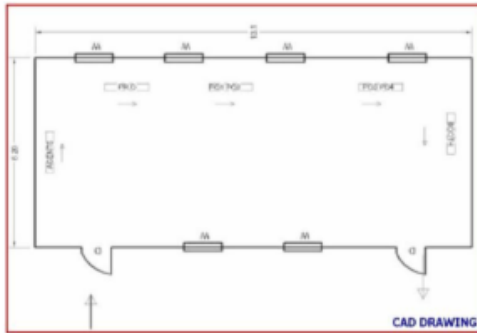

Google Map View

Polling Station Building Front View

Polling Station Front View

Cad View

Key MAP View

Minimum Basic Facility (Please)	Water	Ramp	Plug Points	Toilet	Health Care
	✓	✓	✓	✓	✓

1	GLR1094465	பெயர் : ஜாபர் சாதீக் தந்தை பெயர்: முகம்மது மீரா வீட்டு எண் : 1 வயது : 48 பாலினம் : ஆண்	Photo is available	2	GLR1344290	பெயர் : அப்துல்மாலிக் தந்தை பெயர்: வெள்ளையப்பா வீட்டு எண் : 1 வயது : 42 பாலினம் : ஆண்	Photo is available	3	UWW2409316	பெயர் : முகமது தாலிப் ராஜா தந்தை பெயர்: முகமது காசிம் வீட்டு எண் : 1 வயது : 21 பாலினம் : ஆண்	Photo is available
4	UWW0560565	பெயர் : அஸ்மா பேகம் கணவர் பெயர்: முகம்மது மீரா வீட்டு எண் : 1-1 வயது : 66 பாலினம் : பெண்	Photo is available	5	UWW1161512	பெயர் : சபிதா பேகம் கணவர் பெயர்: அஜ்மல் காண் வீட்டு எண் : 1/53 வயது : 26 பாலினம் : பெண்	Photo is available	6	UWW1429422	பெயர் : பிச்சைமுகமது தந்தை பெயர்: சுல்தான்இப்ராகிம் வீட்டு எண் : 2 வயது : 74 பாலினம் : ஆண்	Photo is available
7	UWW1429430	பெயர் : பாப்பாத்திபேகம் கணவர் பெயர்: பிச்சைமுகமது வீட்டு எண் : 2 வயது : 67 பாலினம் : பெண்	Photo is available	8	GLR2056166	பெயர் : சிக்கந்தர்பாட்சா தந்தை பெயர்: சையதுமைதீன் வீட்டு எண் : 2 வயது : 50 பாலினம் : ஆண்	Photo is available	9	GLR2055135	பெயர் : முகமதுஅப்துல்லா தந்தை பெயர்: பிச்சைமுகமது வீட்டு எண் : 2 வயது : 48 பாலினம் : ஆண்	Photo is available
10	GLR5268503	பெயர் : முகமதுமுஸ்தபா தந்தை பெயர்: பிச்சைமுகமது வீட்டு எண் : 2 வயது : 44 பாலினம் : ஆண்	Photo is available	11	UWW2360014	பெயர் : தஸ்லீம் பாத்திமா தந்தை பெயர்: சாதிக் பாட்ஷா வீட்டு எண் : 2 வயது : 24 பாலினம் : பெண்	Photo is available	12	UWW1429448	பெயர் : பாத்தமுத்து கணவர் பெயர்: முகம்மதுஅப்துல்காதர் வீட்டு எண் : 2-1 வயது : 66 பாலினம் : பெண்	Photo is available
13	UWW0693523	பெயர் : அப்துல் ரஹீம் தந்தை பெயர்: முகமது பாருக் வீட்டு எண் : 2-1 வயது : 34 பாலினம் : ஆண்	Photo is available	14	UWW2359891	பெயர் : கரிஸ்மா கணவர் பெயர்: அப்துல் ரஹீம் வீட்டு எண் : 21 வயது : 22 பாலினம் : பெண்	Photo is available	15	UWW1429455	பெயர் : சையதுமைதீன் தந்தை பெயர்: காட்டுசையது வீட்டு எண் : 2-2 வயது : 71 பாலினம் : ஆண்	Photo is available
16	UWW1429463	பெயர் : கமருன்னிசா கணவர் பெயர்: சையதுமைதீன் வீட்டு எண் : 2-2 வயது : 66 பாலினம் : பெண்	Photo is available	17	UWW0330431	பெயர் : சாகுல் அமீது தந்தை பெயர்: சையதுமைதீன் வீட்டு எண் : 2-2 வயது : 35 பாலினம் : ஆண்	Photo is available	18	UWW2600096	பெயர் : ஷிபானா பானு சி தந்தை பெயர்: சிக்கந்தர் பாட்சா வீட்டு எண் : 2/2 வயது : 19 பாலினம் : பெண்	Photo is available
19	UWW0017749	பெயர் : ஷைலஜாபாணு கணவர் பெயர்: சிக்கந்தர்பாட்சா வீட்டு எண் : 2-2A வயது : 43 பாலினம் : பெண்	Photo is available	20	UWW1215698	பெயர் : ஷர்மிளா பேகம் கணவர் பெயர்: முஹமத் முஸ்தபா வீட்டு எண் : 2/2ஏ வயது : 32 பாலினம் : பெண்	Photo is available	21	UWW1062355	பெயர் : சாதிக் அலி தந்தை பெயர்: சையதுமைதீன் வீட்டு எண் : 2-2A வயது : 28 பாலினம் : ஆண்	Photo is available
22	GLR5326665	பெயர் : பாத்திமாபீவி கணவர் பெயர்: அப்துல்சுபான் வீட்டு எண் : 2-6 வயது : 89 பாலினம் : பெண்	Photo is available	23	UWW0330480	பெயர் : அபிபுஜான் கணவர் பெயர்: பியாரே ஜான் வீட்டு எண் : 2-06 வயது : 60 பாலினம் : பெண்	Photo is available	24	GLR2054351	பெயர் : சாகுல்அமீது தந்தை பெயர்: அப்துல்சுபான் வீட்டு எண் : 2-6 வயது : 41 பாலினம் : ஆண்	Photo is available
25	UWW1134162	பெயர் : ரிஸ்வான தந்தை பெயர்: பியாரே ஜான் வீட்டு எண் : 2-6 வயது : 27 பாலினம் : பெண்	Photo is available	26	GLR5267976	பெயர் : சையதுமுகமது தந்தை பெயர்: முகமதுஇப்ராகிம் வீட்டு எண் : 2-7 வயது : 73 பாலினம் : ஆண்	Photo is available	27	UWW1429489	பெயர் : அமீர்நீசா கணவர் பெயர்: சையதுமுகம்மது வீட்டு எண் : 2-7 வயது : 71 பாலினம் : பெண்	Photo is available
28	GLR2053692	பெயர் : சையதுஅபுதாஹிர் தந்தை பெயர்: சையதுமுகமது வீட்டு எண் : 2-7 வயது : 45 பாலினம் : ஆண்	Photo is available	29	UWW0428029	பெயர் : நஸ்ரின் பேகம் கணவர் பெயர்: சையதுஅபுதாஹிர் வீட்டு எண் : 2-7 வயது : 33 பாலினம் : பெண்	Photo is available	30	GLR5326681	பெயர் : ஹபீபுர் ரஹ்மான் தந்தை பெயர்: பக்கீர்முகம்மது வீட்டு எண் : 2-9 வயது : 62 பாலினம் : ஆண்	Photo is available