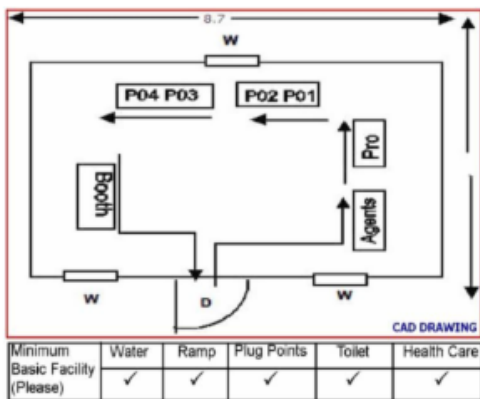

Google Map View

Polling Station Building Front View

Polling Station Front View

Cad View

Key MAP View

1 பெயர் : தர்மராஜ் தந்தை பெயர் : ஏழுமலை வீட்டு எண் : 0 வயது : 29 பாலினம் : ஆண்	UWW1208214 Photo is available	2 பெயர் : சோலையம்மாள் கணவர் பெயர் : இடும்பன் வீட்டு எண் : 1 வயது : 58 பாலினம் : பெண்	GLR1268846 Photo is available	3 பெயர் : அருள்மொழி கணவர் பெயர் : முத்துகுமார் வீட்டு எண் : 1 வயது : 43 பாலினம் : பெண்	UWW0406660 Photo is available
4 பெயர் : மோகன்ராஜ் தந்தை பெயர் : இடும்ப கவுண்டர் வீட்டு எண் : 1-1 வயது : 33 பாலினம் : ஆண்	UWW0539916 Photo is available	5 பெயர் : குழந்தை தந்தை பெயர் : கருப்பன் வீட்டு எண் : 2 வயது : 63 பாலினம் : ஆண்	UWW1306836 Photo is available	6 பெயர் : பழனியம்மாள் கணவர் பெயர் : குழந்தை வீட்டு எண் : 2 வயது : 49 பாலினம் : பெண்	GLR2702157 Photo is available
7 பெயர் : ஆறுமுகம் தந்தை பெயர் : பெருமாள் வீட்டு எண் : 4 வயது : 63 பாலினம் : ஆண்	GLR1907583 Photo is available	8 பெயர் : பூங்கொடி கணவர் பெயர் : ஆறுமுகம் வீட்டு எண் : 4 வயது : 54 பாலினம் : பெண்	UWW1306844 Photo is available	9 பெயர் : அமுதா சி கணவர் பெயர் : சிவசந்திரன் வீட்டு எண் : 4 வயது : 32 பாலினம் : பெண்	UWW1130129 Photo is available
10 பெயர் : சிவகுமார் ப தந்தை பெயர் : பழனிசாமி வீட்டு எண் : 5-19C வயது : 28 பாலினம் : ஆண்	UWW1057215 Photo is available	11 பெயர் : சிவகாமி கணவர் பெயர் : சக்திவேல் வீட்டு எண் : 6 வயது : 46 பாலினம் : பெண்	GLR1907922 Photo is available	12 பெயர் : பாலசுப்ரமணி தந்தை பெயர் : வீரமலை வீட்டு எண் : 7 வயது : 48 பாலினம் : ஆண்	GLR1909118 Photo is available
13 பெயர் : ஆறுமுகம் தந்தை பெயர் : அண்ணாவி வீட்டு எண் : 8 வயது : 61 பாலினம் : ஆண்	GLR5483391 Photo is available	14 பெயர் : இராமசாமி தந்தை பெயர் : சங்கன் வீட்டு எண் : 9 வயது : 72 பாலினம் : ஆண்	UWW1306869 Photo is available	15 பெயர் : பாக்கியம் கணவர் பெயர் : இராமசாமி வீட்டு எண் : 9 வயது : 61 பாலினம் : பெண்	UWW1306877 Photo is available
16 பெயர் : இராஜகுமார் தந்தை பெயர் : இராமசாமி வீட்டு எண் : 9 வயது : 48 பாலினம் : ஆண்	GLR1332261 Photo is available	17 பெயர் : சுதாகரன் தந்தை பெயர் : ராமசாமி வீட்டு எண் : 9 வயது : 44 பாலினம் : ஆண்	GLR5250998 Photo is available	18 பெயர் : மஞ்சளா கணவர் பெயர் : பாண்டியன் வீட்டு எண் : 9-35 வயது : 41 பாலினம் : பெண்	UWW0183434 Photo is available
19 பெயர் : மாணிக்கம் தந்தை பெயர் : அண்ணாவி வீட்டு எண் : 10 வயது : 86 பாலினம் : ஆண்	UWW1306885 Photo is available	S 20 பெயர் : இந்துமதி கணவர் பெயர் : கோப்பிராஜ் வீட்டு எண் : 10/37 வயது : 28 பாலினம் : பெண்	UWW2155794 Photo is available	21 பெயர் : பெருமாள் தந்தை பெயர் : ரெத்தினம் வீட்டு எண் : 10/86 வயது : 31 பாலினம் : ஆண்	UWW2155885 Photo is available
S 22 பெயர் : ராமச்சந்திரன் தந்தை பெயர் : பழனிப்பன் வீட்டு எண் : 10-93 வயது : 36 பாலினம் : ஆண்	UWW0001305 Photo is available	23 பெயர் : ஆராயி கணவர் பெயர் : வேலு வீட்டு எண் : 11 வயது : 73 பாலினம் : பெண்	UWW1306893 Photo is available	24 பெயர் : முருகேசன் தந்தை பெயர் : கணேசன் வீட்டு எண் : 11 வயது : 57 பாலினம் : ஆண்	GLR5251004 Photo is available
25 பெயர் : கருப்பாயி கணவர் பெயர் : முருகேசன் வீட்டு எண் : 11 வயது : 46 பாலினம் : பெண்	GLR5251012 Photo is available	26 பெயர் : பிச்சையம்மாள் கணவர் பெயர் : தனபால் வீட்டு எண் : 11 வயது : 29 பாலினம் : பெண்	UWW2096592 Photo is available	27 பெயர் : ரமேஷ் தந்தை பெயர் : பிச்சைரெட்டியர் வீட்டு எண் : 11-13 வயது : 36 பாலினம் : ஆண்	UWW0183475 Photo is available
28 பெயர் : சரண்ராஜ் தந்தை பெயர் : பழனிச்சாமி வீட்டு எண் : 11-15B வயது : 36 பாலினம் : ஆண்	UWW0183491 Photo is available	29 பெயர் : வீரமலை தந்தை பெயர் : பழனிமாண்டி வீட்டு எண் : 12 வயது : 72 பாலினம் : ஆண்	UWW1306901 Photo is available	30 பெயர் : வீரம்மாள் கணவர் பெயர் : வீரமலை வீட்டு எண் : 12 வயது : 62 பாலினம் : பெண்	GLR1062223 Photo is available