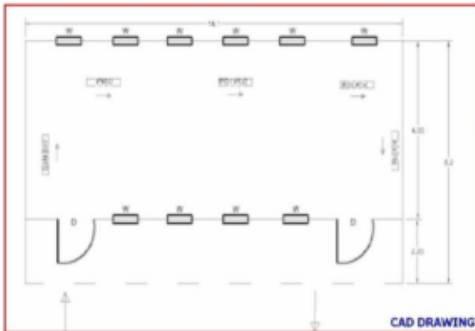

Google Map View

Polling Station Building Front View

Polling Station Front View

Cad View

Key MAP View

Minimum Basic Facility (Please)	Water	Ramp	Plug Points	Toilet	Health Care
	✓	✓	✓	✓	✓

1 பெயர் : அஞ்சலை தந்தை பெயர்: ஜெய சங்கர் வீட்டு எண் : 0 வயது : 25 பாலினம் : பெண்	UWW1228642 Photo is available	2 பெயர் : சுரேஷ் தந்தை பெயர்: பழனிச்சாமி வீட்டு எண் : 1 வயது : 39 பாலினம் : ஆண்	UWW0822601 Photo is available	3 பெயர் : ராமராஜ் தந்தை பெயர்: கருப்பன் வீட்டு எண் : 1 வயது : 39 பாலினம் : ஆண்	UWW0428268 Photo is available
4 பெயர் : சின்னராஜா தந்தை பெயர்: பொன்னன் வீட்டு எண் : 1 வயது : 36 பாலினம் : ஆண்	UWW0428227 Photo is available	5 பெயர் : மைலாம்பாள் கணவர் பெயர்: முருகன் வீட்டு எண் : 1 வயது : 32 பாலினம் : பெண்	UWW0428482 Photo is available	6 பெயர் : சாதிக்கா பேகம் கணவர் பெயர்: சாகுல் ஹமீது வீட்டு எண் : 1-7 வயது : 41 பாலினம் : பெண்	UWW2279727 Photo is available
7 பெயர் : ஆண்டவர் தந்தை பெயர்: மாமுண்டி வீட்டு எண் : 3-4 வயது : 31 பாலினம் : ஆண்	UWW0822452 Photo is available	8 பெயர் : பதூர் நிஷா கணவர் பெயர்: முகமது ஷாலிஹ் வீட்டு எண் : 3-17 வயது : 37 பாலினம் : பெண்	UWW0660894 Photo is available	9 பெயர் : முஹமத் அஸ்லாம் தந்தை பெயர்: முஹமத் முஸ்தஃப வீட்டு எண் : 3/48 வயது : 20 பாலினம் : ஆண்	UWW2499374 Photo is available
10 பெயர் : தமீநிசா கணவர் பெயர்: அப்துல்ஜலீல் வீட்டு எண் : 3-68 வயது : 40 பாலினம் : பெண்	UWW0369546 Photo is available	11 பெயர் : முகமது முஸ்தபா தந்தை பெயர்: முகமது ரபி வீட்டு எண் : 3/88 வயது : 26 பாலினம் : ஆண்	UWW2160463 Photo is available	12 பெயர் : ஆரிப்ராஜா தந்தை பெயர்: முகம்மது உசேன் வீட்டு எண் : 3-104 வயது : 27 பாலினம் : ஆண்	UWW1150531 Photo is available
13 பெயர் : முகமது ரபீக் தந்தை பெயர்: சாகுல் அமீது வீட்டு எண் : 4-42A வயது : 38 பாலினம் : ஆண்	UWW0369520 Photo is available	14 பெயர் : சுமையா பர்லின் தந்தை பெயர்: முகமது அலி வீட்டு எண் : 4-50 வயது : 30 பாலினம் : பெண்	UWW0861864 Photo is available	15 பெயர் : ஜகிரசேன் -- தந்தை பெயர்: பிச்சைமுத்து வீட்டு எண் : 4-54B வயது : 58 பாலினம் : ஆண்	UWW0369470 Photo is available
16 பெயர் : தஸ்லீம்பானு முகமது சித்திக் தந்தை பெயர்: முகமது சித்திக் வீட்டு எண் : 4/57 வயது : 21 பாலினம் : பெண்	UWW2573319 Photo is available	17 பெயர் : ஜாவித்தம்மாள் கணவர் பெயர்: செங்கிஸ்கான் வீட்டு எண் : 4-59 வயது : 37 பாலினம் : பெண்	UWW0861658 Photo is available	18 பெயர் : ஷமீமா பேகம் தந்தை பெயர்: முகம்மது கனி வீட்டு எண் : 4-62 வயது : 45 பாலினம் : பெண்	UWW0017806 Photo is available
19 பெயர் : நஸ்ரின் ரிஸ்வானா தந்தை பெயர்: முகம்மது கனி வீட்டு எண் : 4-62 வயது : 36 பாலினம் : பெண்	UWW0017798 Photo is available	20 பெயர் : அல்வா பீவி கணவர் பெயர்: ஷேக்அப்துல்காதர் வீட்டு எண் : 4-63 வயது : 66 பாலினம் : பெண்	UWW0123042 Photo is available	21 பெயர் : யாஸ்மின்பேகம் கணவர் பெயர்: அப்துல்மாலிக் வீட்டு எண் : 4-64 வயது : 48 பாலினம் : பெண்	UWW0861633 Photo is available
# 22 பெயர் : அப்துல் ஹக் தந்தை பெயர்: காதர்ஷா வீட்டு எண் : 4-65 வயது : 54 பாலினம் : ஆண்	UWW1438696 Photo is available	23 பெயர் : சுமையா பர்லின் பானு கணவர் பெயர்: உபைதுர் ரஹ்மான் வீட்டு எண் : 4-65 வயது : 33 பாலினம் : பெண்	UWW0861518 Photo is available	24 பெயர் : ஹாலிதா பேகம் தந்தை பெயர்: அப்துல்ரஹ்மான் வீட்டு எண் : 4-65 வயது : 30 பாலினம் : பெண்	UWW0861971 Photo is available
25 பெயர் : நுமாளா ஆப்ரின் தந்தை பெயர்: அப்துல் ஹக் வீட்டு எண் : 4-65 வயது : 29 பாலினம் : ஆண்	UWW0862110 Photo is available	26 பெயர் : அப்துல்ஜலீல் தந்தை பெயர்: முகமதுசரீபு வீட்டு எண் : 4-69 வயது : 47 பாலினம் : ஆண்	UWW1438423 Photo is available	27 பெயர் : ஹபிப்கனி கணவர் பெயர்: முகமதுமைதீன் வீட்டு எண் : 4-70 வயது : 70 பாலினம் : பெண்	GLR2055895 Photo is available
28 பெயர் : காதர் ஹசைன் தந்தை பெயர்: முகம்மது அலி வீட்டு எண் : 4-73 வயது : 38 பாலினம் : ஆண்	GLR5502273 Photo is available	29 பெயர் : காதர் உசேன் தந்தை பெயர்: முகம்மதுஅலி வீட்டு எண் : 4-73 வயது : 38 பாலினம் : ஆண்	GLR5502265 Photo is available	30 பெயர் : பரக்கத நிஷா கணவர் பெயர்: அஸ்ஸஹது அலி வீட்டு எண் : 4/75 வயது : 33 பாலினம் : பெண்	UWW1228725 Photo is available