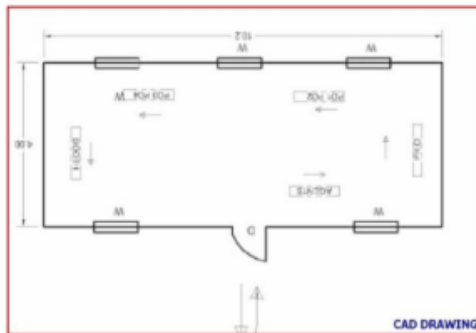

Google Map View

Polling Station Building Front View

Polling Station Front View

Cad View

Key MAP View

Minimum Basic Facility (Please)	Water	Ramp	Plug Points	Toilet	Health Care
	✓	✓	✓	✓	✓

1	UWW1451004	பெயர் : சேது தந்தை பெயர்: நாராயணசாமி வீட்டு எண் : 1 வயது : 67 பாலினம் : ஆண்	Photo is available	2	UWW0962019	பெயர் : முத்து கிருஷ்ணன் தந்தை பெயர்: கொண்டப்ப நாயக்கர் வீட்டு எண் : 1 வயது : 65 பாலினம் : ஆண்	Photo is available	3	UWW1451012	பெயர் : வெட்சுமி கணவர் பெயர்: அங்கண்ணச்சேர்வை வீட்டு எண் : 1 வயது : 62 பாலினம் : பெண்	Photo is available
4	UWW1451020	பெயர் : கனகா கணவர் பெயர்: கிருஷ்ணமூர்த்தி வீட்டு எண் : 1 வயது : 57 பாலினம் : பெண்	Photo is available	5	UWW1451038	பெயர் : கல்பனா கணவர் பெயர்: சேது வீட்டு எண் : 1 வயது : 55 பாலினம் : பெண்	Photo is available	6	UWW0430157	பெயர் : பால்பாண்டி தந்தை பெயர்: அழகர்சாமி வீட்டு எண் : 1 வயது : 53 பாலினம் : ஆண்	Photo is available
7	UWW0430223	பெயர் : சகுந்தலா கணவர் பெயர்: வேல்முருகன் வீட்டு எண் : 1 வயது : 35 பாலினம் : பெண்	Photo is available	8	UWW0429829	பெயர் : கார்திகேயன் தந்தை பெயர்: சுப்ரமணியன் வீட்டு எண் : 1 வயது : 33 பாலினம் : ஆண்	Photo is available	9	UWW0430298	பெயர் : தேன்மொழி தந்தை பெயர்: சுப்பிரமணியன் வீட்டு எண் : 1 வயது : 32 பாலினம் : பெண்	Photo is available
10	UWW0430397	பெயர் : வீரம்மாள் கணவர் பெயர்: சக்தி வீட்டு எண் : 1 வயது : 32 பாலினம் : பெண்	Photo is available	11	UWW0862920	பெயர் : ரம்யா தந்தை பெயர்: பிச்சைமணி வீட்டு எண் : 1 வயது : 30 பாலினம் : பெண்	Photo is available	12	UWW0862854	பெயர் : விஜயகுமார் தந்தை பெயர்: குமார் வீட்டு எண் : 1 வயது : 29 பாலினம் : ஆண்	Photo is available
13	UWW0862771	பெயர் : விஜயன் தந்தை பெயர்: ராஜ்குமார் வீட்டு எண் : 1 வயது : 29 பாலினம் : ஆண்	Photo is available	14	UWW1081538	பெயர் : பாரதிராஜா தந்தை பெயர்: சோமசுந்தரம் வீட்டு எண் : 1 வயது : 27 பாலினம் : ஆண்	Photo is available	15	UWW2378032	பெயர் : கீதாராணி தந்தை பெயர்: கருணா மூர்த்தி வீட்டு எண் : 1 வயது : 22 பாலினம் : பெண்	Photo is available
16	UWW2377539	பெயர் : ரஞ்சனி தந்தை பெயர்: வைர பெருமாள் வீட்டு எண் : 1 வயது : 22 பாலினம் : பெண்	Photo is available	17	UWW0123414	பெயர் : வேல்முருகன் தந்தை பெயர்: நடராஜன் வீட்டு எண் : 1-194 வயது : 38 பாலினம் : ஆண்	Photo is available	18	UWW0430215	பெயர் : சரவணன் தந்தை பெயர்: சின்னகாலை வீட்டு எண் : 1-1009 வயது : 40 பாலினம் : ஆண்	Photo is available
19	UWW0430496	பெயர் : சண்முகசுந்தரம் தந்தை பெயர்: கிருஷ்ணன் வீட்டு எண் : 1-1073 வயது : 33 பாலினம் : ஆண்	Photo is available	20	UWW0430520	பெயர் : சித்திரா கணவர் பெயர்: பெரியசாமி வீட்டு எண் : 1b வயது : 36 பாலினம் : பெண்	Photo is available	21	UWW1451046	பெயர் : கிருஷ்ணன் தந்தை பெயர்: மாமுண்டி வீட்டு எண் : 2 வயது : 75 பாலினம் : ஆண்	Photo is available
22	UWW1451053	பெயர் : நல்லதம்பி தந்தை பெயர்: முத்துக்கருப்பன் வீட்டு எண் : 2 வயது : 72 பாலினம் : ஆண்	Photo is available	23	UWW1451061	பெயர் : சுசிலா கணவர் பெயர்: நல்லதம்பி வீட்டு எண் : 2 வயது : 67 பாலினம் : பெண்	Photo is available	24	UWW1451079	பெயர் : முத்துவெட்சுமி கணவர் பெயர்: கிருஷ்ணன் வீட்டு எண் : 2 வயது : 66 பாலினம் : பெண்	Photo is available
25	GLR5389721	பெயர் : சரவணக்குமார் தந்தை பெயர்: கிருஷ்ணன் வீட்டு எண் : 2 வயது : 42 பாலினம் : ஆண்	Photo is available	26	UWW0962175	பெயர் : பொம்மியம்மாள் கணவர் பெயர்: சரவணன் வீட்டு எண் : 3-15 வயது : 33 பாலினம் : பெண்	Photo is available	27	UWW0695700	பெயர் : கலைவாணி தந்தை பெயர்: பழனிச்சாமி வீட்டு எண் : 3-17b வயது : 32 பாலினம் : பெண்	Photo is available
28	GLR3055845	பெயர் : நாகம்மாள் கணவர் பெயர்: பெருமாள் வீட்டு எண் : 4 வயது : 83 பாலினம் : பெண்	Photo is available	29	UWW1451087	பெயர் : பாப்பா கணவர் பெயர்: ஆறுமுகம் வீட்டு எண் : 4 வயது : 82 பாலினம் : பெண்	Photo is available	30	UWW0430256	பெயர் : பூமதி கணவர் பெயர்: பெரியசாமி வீட்டு எண் : 4 வயது : 39 பாலினம் : பெண்	Photo is available