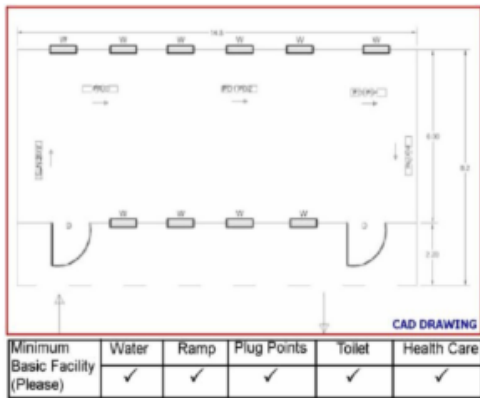

Google Map View

Polling Station Building Front View

Polling Station Front View

Cad View

Key MAP View

1 பெயர் : பழனி க தந்தை பெயர்: கருப்பன் வீட்டு எண் : 0 வயது : 54 பாலினம் : ஆண் Photo is available	UWW2596989	2 பெயர் : ராதா ப கணவர் பெயர்: பழனி வீட்டு எண் : 0 வயது : 53 பாலினம் : பெண் Photo is available	UWW2595650	3 பெயர் : வினோதா ப தந்தை பெயர்: பழனி வீட்டு எண் : 0 வயது : 26 பாலினம் : பெண் Photo is available	UWW2595643
4 பெயர் : கண்மணி கணவர் பெயர்: சின்னகுஞ்சு வீட்டு எண் : 1 வயது : 57 பாலினம் : பெண் Photo is available	UWW2208767	5 பெயர் : கிருஷ்ணமூர்த்தி தந்தை பெயர்: ஆண்டி வீட்டு எண் : 1 வயது : 46 பாலினம் : ஆண் Photo is available	UWW0823450	6 பெயர் : முருகன் தந்தை பெயர்: சோலை கவுண்டர் வீட்டு எண் : 1 வயது : 45 பாலினம் : ஆண் Photo is available	UWW0331926
7 பெயர் : தியாகராஜன் தந்தை பெயர்: கருப்பையா வீட்டு எண் : 1 வயது : 44 பாலினம் : ஆண் Photo is available	UWW0431387	8 பெயர் : காமாட்சி கணவர் பெயர்: சக்திவேல் வீட்டு எண் : 1 வயது : 40 பாலினம் : பெண் Photo is available	UWW1081751	9 பெயர் : சண்முகவேல் தந்தை பெயர்: சுப்புரமணி வீட்டு எண் : 1 வயது : 37 பாலினம் : ஆண் Photo is available	UWW0697649
10 பெயர் : சோலையம்மாள் கணவர் பெயர்: முருகன் வீட்டு எண் : 1 வயது : 35 பாலினம் : பெண் Photo is available	UWW0331884	11 பெயர் : இலக்கியா கணவர் பெயர்: அழகன் வீட்டு எண் : 1 வயது : 34 பாலினம் : பெண் Photo is available	UWW0915793	12 பெயர் : முருகநாயக்கர் ஆ தந்தை பெயர்: ஆண்டிநாயக்கர் வீட்டு எண் : 1 வயது : 34 பாலினம் : ஆண் Photo is available	UWW1081777
13 பெயர் : கவிதா கணவர் பெயர்: ரெங்கசாமி வீட்டு எண் : 1 வயது : 33 பாலினம் : பெண் Photo is available	UWW0431288	14 பெயர் : சக்திவேல் தந்தை பெயர்: சீரங்கன் வீட்டு எண் : 1 வயது : 33 பாலினம் : ஆண் Photo is available	UWW0697342	15 பெயர் : லதா மகேஸ்வரி கணவர் பெயர்: தேக்கமலை வீட்டு எண் : 1 வயது : 33 பாலினம் : பெண் Photo is available	UWW2209062
16 பெயர் : முருகேசன் தந்தை பெயர்: சங்கர் வீட்டு எண் : 1 வயது : 32 பாலினம் : ஆண் Photo is available	UWW0863472	17 பெயர் : சின்னநாயக்கர் தந்தை பெயர்: தம்மாநாயக்கர் வீட்டு எண் : 1 வயது : 32 பாலினம் : ஆண் Photo is available	UWW0940767	18 பெயர் : குமரேசன் தந்தை பெயர்: சின்னக்காளை வீட்டு எண் : 1 வயது : 32 பாலினம் : ஆண் Photo is available	UWW0431338
19 பெயர் : கிருஷ்ணவேணி தந்தை பெயர்: லெக்கப்பன் வீட்டு எண் : 1 வயது : 31 பாலினம் : பெண் Photo is available	UWW0863365	20 பெயர் : ஜானகிராமன் தந்தை பெயர்: ரெத்தினம் வீட்டு எண் : 1 வயது : 31 பாலினம் : ஆண் Photo is available	UWW0697516	21 பெயர் : புவனேஸ்வரி கணவர் பெயர்: சக்திவேல் வீட்டு எண் : 1 வயது : 31 பாலினம் : பெண் Photo is available	UWW2270239
22 பெயர் : தீபிகா கணவர் பெயர்: சக்திவேல் வீட்டு எண் : 1 வயது : 30 பாலினம் : பெண் Photo is available	UWW1062835	23 பெயர் : பாலமுருகன் தந்தை பெயர்: சுப்பிரமணி வீட்டு எண் : 1 வயது : 30 பாலினம் : ஆண் Photo is available	UWW0697599	24 பெயர் : சின்னம்மாள் கணவர் பெயர்: பாண்டியன் வீட்டு எண் : 1 வயது : 30 பாலினம் : பெண் Photo is available	UWW2208783
25 பெயர் : லோகநாதன் தந்தை பெயர்: ஆண்டிக்கருப்பன் வீட்டு எண் : 1 வயது : 29 பாலினம் : ஆண் Photo is available	UWW0863316	26 பெயர் : குருஜயப்பன் தந்தை பெயர்: தர்மராஜ் வீட்டு எண் : 1 வயது : 29 பாலினம் : ஆண் Photo is available	UWW0863415	27 பெயர் : மலைசாமி தந்தை பெயர்: பொன்னையா வீட்டு எண் : 1 வயது : 29 பாலினம் : ஆண் Photo is available	UWW1189430
28 பெயர் : மாலதி தந்தை பெயர்: இராஜேந்திரன் வீட்டு எண் : 1 வயது : 28 பாலினம் : பெண் Photo is available	UWW1081892	29 பெயர் : லக்ஷ்மி தந்தை பெயர்: சுப்பிரமணி வீட்டு எண் : 1 வயது : 28 பாலினம் : பெண் Photo is available	UWW1167519	30 பெயர் : ரெங்கராஜ் தந்தை பெயர்: ரெங்கமநாயக்கர் வீட்டு எண் : 1 வயது : 27 பாலினம் : ஆண் Photo is available	UWW1081926