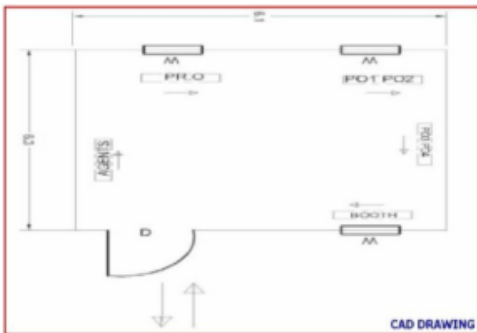

Google Map View

Polling Station Building Front View

Polling Station Front View

Cad View

Minimum Basic Facility (Please)	Water	Ramp	Plug Points	Toilet	Health Care
	✓	✓	✓	✓	✓

Key MAP View

1	UWW1245240	பெயர் : பாஸ்கரன் தந்தை பெயர் : செல்வையா வீட்டு எண் : 0 வயது : 28 பாலினம் : ஆண்	Photo is available	2	UWW1241751	பெயர் : அன்பழகன் தந்தை பெயர் : செல்வையா வீட்டு எண் : 0 வயது : 26 பாலினம் : ஆண்	Photo is available	3	UWW1062959	பெயர் : ராயப்பன் தந்தை பெயர் : அந்தோணி வீட்டு எண் : 1 வயது : 81 பாலினம் : ஆண்	Photo is available
4	UWW0699389	பெயர் : இளங்கோவன் தந்தை பெயர் : வெள்ளையன் வீட்டு எண் : 1 வயது : 49 பாலினம் : ஆண்	Photo is available	5	UWW0370809	பெயர் : கலையரசி கணவர் பெயர் : இளங்கோவன் வீட்டு எண் : 1 வயது : 37 பாலினம் : பெண்	Photo is available	6	UWW0699579	பெயர் : ரமேஷ்குமார் தந்தை பெயர் : சேகர் வீட்டு எண் : 1 வயது : 33 பாலினம் : ஆண்	Photo is available
7	UWW0736017	பெயர் : ஷீலா தந்தை பெயர் : பழனி வீட்டு எண் : 1 வயது : 32 பாலினம் : பெண்	Photo is available	8	UWW0699850	பெயர் : ஜெயலெட்சுமி கணவர் பெயர் : இளங்கோவன் வீட்டு எண் : 1 வயது : 29 பாலினம் : பெண்	Photo is available	9	UWW1102649	பெயர் : நல்லம்மாள் தந்தை பெயர் : மாமுண்டி வீட்டு எண் : 1 வயது : 27 பாலினம் : பெண்	Photo is available
10	UWW1288505	பெயர் : லக்ஷ்மி நாராயணன் தந்தை பெயர் : பிச்சைமுத்து வீட்டு எண் : 1 வயது : 27 பாலினம் : ஆண்	Photo is available	11	UWW1102672	பெயர் : பரமேஸ்வரி தந்தை பெயர் : ஆறுமுகம் வீட்டு எண் : 1 வயது : 27 பாலினம் : பெண்	Photo is available	12	UWW2442507	பெயர் : ரமீனா தந்தை பெயர் : சத்தியமூர்த்தி வீட்டு எண் : 1 வயது : 23 பாலினம் : பெண்	Photo is available
13	GLR1133396	பெயர் : கனகவள்ளி கணவர் பெயர் : ஆறுமுகம் வீட்டு எண் : 1-1 வயது : 42 பாலினம் : பெண்	Photo is available	14	UWW1241736	பெயர் : அரசமணி தந்தை பெயர் : சுப்ரமணி வீட்டு எண் : 1/2 வயது : 36 பாலினம் : ஆண்	Photo is available	15	UWW0564260	பெயர் : முருகேசன் தந்தை பெயர் : சுப்பிரமணி வீட்டு எண் : 1-2 வயது : 35 பாலினம் : ஆண்	Photo is available
16	UWW2267821	பெயர் : பழனியாண்டி தந்தை பெயர் : சுப்பிரமணி வீட்டு எண் : 1/2 வயது : 29 பாலினம் : ஆண்	Photo is available	17	UWW2274280	பெயர் : சுகன்யா கணவர் பெயர் : தமிழ்மணி வீட்டு எண் : 1/5 வயது : 30 பாலினம் : பெண்	Photo is available	18	UWW2274264	பெயர் : உதயகுமார் தந்தை பெயர் : பன்னீர் செல்வம் வீட்டு எண் : 1-5ஏ வயது : 36 பாலினம் : ஆண்	Photo is available
19	UWW0124438	பெயர் : அந்தோணியீட்டர் தந்தை பெயர் : இன்னாசிமுத்து வீட்டு எண் : 1-5E வயது : 51 பாலினம் : ஆண்	Photo is available	20	UWW0124446	பெயர் : சேகரெத்தினம் கணவர் பெயர் : அந்தோணியீட்டர் வீட்டு எண் : 1-5E வயது : 51 பாலினம் : பெண்	Photo is available	21	UWW1180421	பெயர் : மானிக்கம் தந்தை பெயர் : காளிமுத்து வீட்டு எண் : 1/6 வயது : 30 பாலினம் : ஆண்	Photo is available
22	ZNC0268318	பெயர் : திலகவதி கணவர் பெயர் : செளந்தரபாண்டியன் வீட்டு எண் : 1-7 வயது : 42 பாலினம் : பெண்	Photo is available	23	UWW0020792	பெயர் : தங்கவேல் தந்தை பெயர் : சண்முகம் வீட்டு எண் : 1-7 வயது : 37 பாலினம் : ஆண்	Photo is available	24	UWW1049774	பெயர் : விஜயலெட்சுமி கணவர் பெயர் : தியாகராஜ் வீட்டு எண் : 1-7 வயது : 29 பாலினம் : பெண்	Photo is available
25	UWW2391936	பெயர் : காமராஜ் தந்தை பெயர் : ஒண்டிமுத்து வீட்டு எண் : 1/7 வயது : 23 பாலினம் : ஆண்	Photo is available	26	UWW2391951	பெயர் : சந்தோஷ் தந்தை பெயர் : ஒண்டிமுத்து வீட்டு எண் : 1/7 வயது : 22 பாலினம் : ஆண்	Photo is available	27	UWW2458131	பெயர் : சஞ்சய் ஓ ஒண்டிமுத்து தந்தை பெயர் : ஒண்டிமுத்து வீட்டு எண் : 1/7 வயது : 20 பாலினம் : ஆண்	Photo is available
28	UWW0432179	பெயர் : பாலம்மாள் கணவர் பெயர் : கண்ணதாசன் வீட்டு எண் : 1-8 வயது : 58 பாலினம் : பெண்	Photo is available	29	GLR5452958	பெயர் : கருணாமூர்த்தி தந்தை பெயர் : சின்னையா வீட்டு எண் : 1-8 வயது : 41 பாலினம் : ஆண்	Photo is available	30	UWW0432104	பெயர் : சாந்தி தந்தை பெயர் : தியாகராஜன் வீட்டு எண் : 1-8 வயது : 39 பாலினம் : பெண்	Photo is available