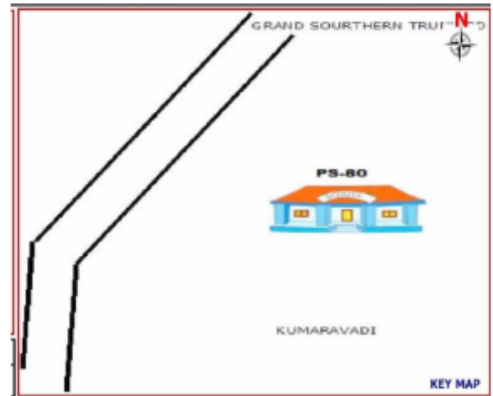

Google Map View

Polling Station Building Front View

Polling Station Front View

Cad View

Key MAP View

Minimum Basic Facility (Please)	Water	Ramp	Plug Points	Toilet	Health Care
	✓	✓	✓	✓	✓

1 பெயர் : சண்முகவள்ளி கணவர் பெயர் : லெட்சுமிகாந்தன் வீட்டு எண் : 0 வயது : 41 பாலினம் : பெண் Photo is available	UWW2224483	2 பெயர் : முத்தம்மாள் கணவர் பெயர் : ராசு வீட்டு எண் : 1 வயது : 88 பாலினம் : பெண் Photo is available	UWW1731058	3 பெயர் : பாண்டியன் தந்தை பெயர் : ஆறுமுகம் வீட்டு எண் : 1 வயது : 51 பாலினம் : ஆண் Photo is available	UWW0202523
4 பெயர் : தமிழரசன் தந்தை பெயர் : வெங்கிடுசாமி வீட்டு எண் : 1 வயது : 50 பாலினம் : ஆண் Photo is available	UWW0371112	5 பெயர் : லெட்சுமி கணவர் பெயர் : ரெட்ணகிரி வீட்டு எண் : 1 வயது : 46 பாலினம் : பெண் Photo is available	GLR1279231	6 பெயர் : பழனியம்மாள் கணவர் பெயர் : வைரப்பெருமாள் வீட்டு எண் : 1 வயது : 44 பாலினம் : பெண் Photo is available	GLR1331446
7 பெயர் : மூ கலைவாணி கணவர் பெயர் : கிருஷ்ணமூர்த்தி வீட்டு எண் : 1 வயது : 40 பாலினம் : பெண் Photo is available	UWW0371088	8 பெயர் : பிரமிளா தந்தை பெயர் : ரவிசந்தரன் வீட்டு எண் : 1 வயது : 25 பாலினம் : பெண் Photo is available	UWW2209138	9 பெயர் : சிவா தந்தை பெயர் : ஆறுமுகம் வீட்டு எண் : 1 வயது : 25 பாலினம் : ஆண் Photo is available	UWW2262137
10 பெயர் : செல்வராணி தந்தை பெயர் : பழனியப்பன் வீட்டு எண் : 1 வயது : 24 பாலினம் : பெண் Photo is available	UWW2209146	11 பெயர் : ஆனந்த் தந்தை பெயர் : ரவிசந்திரன் வீட்டு எண் : 1 வயது : 23 பாலினம் : ஆண் Photo is available	UWW2501864	12 பெயர் : சிவரஞ்சனி கணவர் பெயர் : கார்த்திகேயன் வீட்டு எண் : 1 வயது : 22 பாலினம் : பெண் Photo is available	UWW2360287
13 பெயர் : திரிஷா ஆ தந்தை பெயர் : ஆறுமுகம் வீட்டு எண் : 01 வயது : 22 பாலினம் : பெண் Photo is available	UWW2558765	14 பெயர் : சரசு கணவர் பெயர் : மதுரை வீரன் வீட்டு எண் : 1-1 வயது : 43 பாலினம் : பெண் Photo is available	UWW0022210	15 பெயர் : மருதைவீரன் தந்தை பெயர் : ராசு வீட்டு எண் : 1-1 வயது : 43 பாலினம் : ஆண் Photo is available	GLR2113884
16 பெயர் : மாணிக்கம் தந்தை பெயர் : ராசு வீட்டு எண் : 1/1-3 வயது : 41 பாலினம் : ஆண் Photo is available	GLR5390950	17 பெயர் : ஜோதி கணவர் பெயர் : மாணிக்கம் வீட்டு எண் : 1-1-3 வயது : 31 பாலினம் : பெண் Photo is available	UWW0701136	18 பெயர் : விஜயலட்சுமி கணவர் பெயர் : சந்திரசேகர் வீட்டு எண் : 1-2 வயது : 42 பாலினம் : பெண் Photo is available	UWW0371005
19 பெயர் : பரமசிவம் தந்தை பெயர் : ஆறுமுகம் வீட்டு எண் : 1-2 வயது : 41 பாலினம் : ஆண் Photo is available	UWW0022053	20 பெயர் : சுப்பையா தந்தை பெயர் : கண்ணியப்பன் வீட்டு எண் : 1-3 வயது : 45 பாலினம் : ஆண் Photo is available	UWW0021816	21 பெயர் : சூர்யா தந்தை பெயர் : சுப்பையா வீட்டு எண் : 1/3 வயது : 24 பாலினம் : ஆண் Photo is available	UWW2224103
22 பெயர் : கந்தசாமி வெ தந்தை பெயர் : வெங்கிடுசாமி வீட்டு எண் : 1/5 வயது : 48 பாலினம் : ஆண் Photo is available	UWW2559169	23 பெயர் : சதீஷ்குமார் தந்தை பெயர் : குணசேகரன் வீட்டு எண் : 1/5 வயது : 27 பாலினம் : ஆண் Photo is available	UWW2253516	24 பெயர் : ஜமுனா தந்தை பெயர் : குணசேகரன் வீட்டு எண் : 1/5 வயது : 24 பாலினம் : பெண் Photo is available	UWW2224376
25 பெயர் : சந்திரா கணவர் பெயர் : தமிழ்செல்வன் வீட்டு எண் : 1-6 வயது : 39 பாலினம் : பெண் Photo is available	UWW1057876	26 பெயர் : நிர்மலா கணவர் பெயர் : மணிமாறன் வீட்டு எண் : 1-6 வயது : 39 பாலினம் : பெண் Photo is available	UWW0332429	27 பெயர் : ராதிகா கணவர் பெயர் : கலைச்செல்வன் வீட்டு எண் : 1-6 வயது : 35 பாலினம் : பெண் Photo is available	UWW0564997
28 பெயர் : அன்பரசன் தந்தை பெயர் : பிச்சை வீட்டு எண் : 1-6 வயது : 31 பாலினம் : ஆண் Photo is available	UWW0964148	29 பெயர் : பானுமதி கணவர் பெயர் : காளிமுத்து வீட்டு எண் : 1-7 வயது : 43 பாலினம் : பெண் Photo is available	GLR2110989	30 பெயர் : பொன்னுச்சாமி தந்தை பெயர் : சங்கர் வீட்டு எண் : 1-7 வயது : 37 பாலினம் : ஆண் Photo is available	UWW0022202