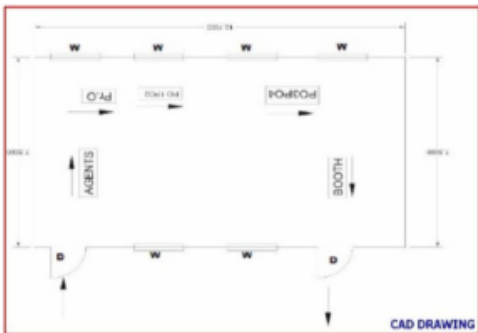

Google Map View

Polling Station Building Front View

Polling Station Front View

Cad View

Key MAP View

Minimum Basic Facility (Please)	Water	Ramp	Plug Points	Toilet	Health Care
	✓	✓	✓	✓	✓

1 பெயர் : சண்முகவள்ளி கணவர் பெயர் : லெட்சுமிகாந்தன் வீட்டு எண் : 0 வயது : 41 பாலினம் : பெண் Photo is available	UWW2224483	2 பெயர் : முத்தம்மாள் கணவர் பெயர் : ராசு வீட்டு எண் : 1 வயது : 88 பாலினம் : பெண் Photo is available	UWW1731058	3 பெயர் : பாண்டியன் தந்தை பெயர் : ஆறுமுகம் வீட்டு எண் : 1 வயது : 51 பாலினம் : ஆண் Photo is available	UWW0202523
4 பெயர் : தமிழரசன் தந்தை பெயர் : வெங்கிடுசாமி வீட்டு எண் : 1 வயது : 50 பாலினம் : ஆண் Photo is available	UWW0371112	5 பெயர் : லெட்சுமி கணவர் பெயர் : ரெட்ணகிரி வீட்டு எண் : 1 வயது : 46 பாலினம் : பெண் Photo is available	GLR1279231	6 பெயர் : பழனியம்மாள் கணவர் பெயர் : வைரப்பெருமாள் வீட்டு எண் : 1 வயது : 44 பாலினம் : பெண் Photo is available	GLR1331446
7 பெயர் : மூ கலைவாணி கணவர் பெயர் : கிருஷ்ணமூர்த்தி வீட்டு எண் : 1 வயது : 40 பாலினம் : பெண் Photo is available	UWW0371088	8 பெயர் : பிரமிளா தந்தை பெயர் : ரவிசந்தரன் வீட்டு எண் : 1 வயது : 25 பாலினம் : பெண் Photo is available	UWW2209138	9 பெயர் : சிவா தந்தை பெயர் : ஆறுமுகம் வீட்டு எண் : 1 வயது : 25 பாலினம் : ஆண் Photo is available	UWW2262137
10 பெயர் : செல்வராணி தந்தை பெயர் : பழனியப்பன் வீட்டு எண் : 1 வயது : 24 பாலினம் : பெண் Photo is available	UWW2209146	11 பெயர் : ஆனந்த் தந்தை பெயர் : ரவிசந்திரன் வீட்டு எண் : 1 வயது : 23 பாலினம் : ஆண் Photo is available	UWW2501864	12 பெயர் : சிவரஞ்சனி கணவர் பெயர் : கார்த்திகேயன் வீட்டு எண் : 1 வயது : 22 பாலினம் : பெண் Photo is available	UWW2360287
13 பெயர் : திரிஷா ஆ தந்தை பெயர் : ஆறுமுகம் வீட்டு எண் : 01 வயது : 22 பாலினம் : பெண் Photo is available	UWW2558765	14 பெயர் : சரசு கணவர் பெயர் : மதுரை வீரன் வீட்டு எண் : 1-1 வயது : 43 பாலினம் : பெண் Photo is available	UWW0022210	15 பெயர் : மருதைவீரன் தந்தை பெயர் : ராசு வீட்டு எண் : 1-1 வயது : 43 பாலினம் : ஆண் Photo is available	GLR2113884
16 பெயர் : மாணிக்கம் தந்தை பெயர் : ராசு வீட்டு எண் : 1/1-3 வயது : 41 பாலினம் : ஆண் Photo is available	GLR5390950	17 பெயர் : ஜோதி கணவர் பெயர் : மாணிக்கம் வீட்டு எண் : 1-1-3 வயது : 31 பாலினம் : பெண் Photo is available	UWW0701136	18 பெயர் : விஜயலட்சுமி கணவர் பெயர் : சந்திரசேகர் வீட்டு எண் : 1-2 வயது : 42 பாலினம் : பெண் Photo is available	UWW0371005
19 பெயர் : பரமசிவம் தந்தை பெயர் : ஆறுமுகம் வீட்டு எண் : 1-2 வயது : 41 பாலினம் : ஆண் Photo is available	UWW0022053	20 பெயர் : சுப்பையா தந்தை பெயர் : கண்ணியப்பன் வீட்டு எண் : 1-3 வயது : 45 பாலினம் : ஆண் Photo is available	UWW0021816	21 பெயர் : சூர்யா தந்தை பெயர் : சுப்பையா வீட்டு எண் : 1/3 வயது : 24 பாலினம் : ஆண் Photo is available	UWW2224103
22 பெயர் : கந்தசாமி வெ தந்தை பெயர் : வெங்கிடுசாமி வீட்டு எண் : 1/5 வயது : 48 பாலினம் : ஆண் Photo is available	UWW2559169	23 பெயர் : சதீஷ்குமார் தந்தை பெயர் : குணசேகரன் வீட்டு எண் : 1/5 வயது : 27 பாலினம் : ஆண் Photo is available	UWW2253516	24 பெயர் : ஜமுனா தந்தை பெயர் : குணசேகரன் வீட்டு எண் : 1/5 வயது : 24 பாலினம் : பெண் Photo is available	UWW2224376
25 பெயர் : சந்திரா கணவர் பெயர் : தமிழ்செல்வன் வீட்டு எண் : 1-6 வயது : 39 பாலினம் : பெண் Photo is available	UWW1057876	26 பெயர் : நிர்மலா கணவர் பெயர் : மணிமாறன் வீட்டு எண் : 1-6 வயது : 39 பாலினம் : பெண் Photo is available	UWW0332429	27 பெயர் : ராதிகா கணவர் பெயர் : கலைச்செல்வன் வீட்டு எண் : 1-6 வயது : 35 பாலினம் : பெண் Photo is available	UWW0564997
28 பெயர் : அன்பரசன் தந்தை பெயர் : பிச்சை வீட்டு எண் : 1-6 வயது : 31 பாலினம் : ஆண் Photo is available	UWW0964148	29 பெயர் : பானுமதி கணவர் பெயர் : காளிமுத்து வீட்டு எண் : 1-7 வயது : 43 பாலினம் : பெண் Photo is available	GLR2110989	30 பெயர் : பொன்னுச்சாமி தந்தை பெயர் : சங்கர் வீட்டு எண் : 1-7 வயது : 37 பாலினம் : ஆண் Photo is available	UWW0022202