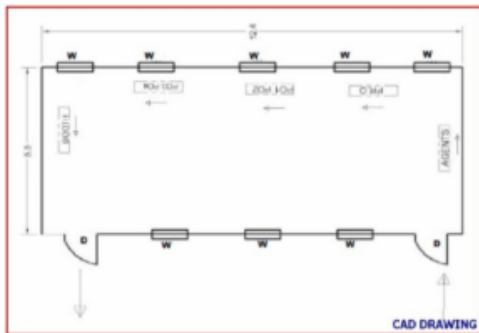

Google Map View

Polling Station Building Front View

Polling Station Front View

Cad View

Key MAP View

Minimum Basic Facility (Please)	Water	Ramp	Plug Points	Toilet	Health Care
	✓	✓	✓	✓	✓

சட்டமன்றத் தொகுதியின் எண் மற்றும் பெயர் : 138-மணப்பாளை பிரிவு எண் மற்றும் பெயர் 1-நடுப்பட்டி (வ.கி) நடுப்பட்டி (ஊ), வார்டு 2 இராமரெட்டியப்பட்டி