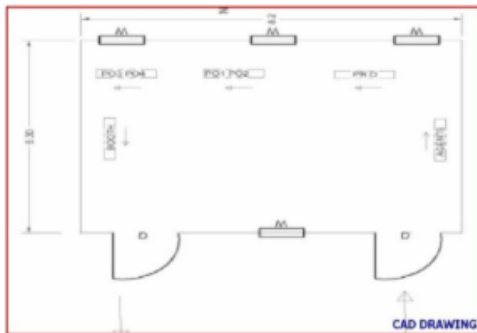

Google Map View

Polling Station Building Front View

Polling Station Front View

Cad View

Key MAP View

Minimum Basic Facility (Please)	Water	Ramp	Plug Points	Toilet	Health Care
	✓	✓	✓	✓	✓

1	UWW0437426	பெயர் : சுப்பையா தந்தை பெயர்: வீரகவுண்டர் வீட்டு எண் : 1 வயது : 71 பாலினம் : ஆண்	Photo is available	2	UWW0437335	பெயர் : வேல்மணி தந்தை பெயர்: வேலுச்சாமி வீட்டு எண் : 1 வயது : 44 பாலினம் : பெண்	Photo is available	3	UWW0437392	பெயர் : பாலமுருகன் தந்தை பெயர்: காளியம்மாள் வீட்டு எண் : 1 வயது : 42 பாலினம் : ஆண்	Photo is available
4	UWW0437327	பெயர் : தேன்மொழி கணவர் பெயர்: நாகராஜன் வீட்டு எண் : 1 வயது : 37 பாலினம் : பெண்	Photo is available	5	UWW0437434	பெயர் : மணிகண்டன் தந்தை பெயர்: சின்னதம்பி வீட்டு எண் : 1 வயது : 34 பாலினம் : ஆண்	Photo is available	6	UWW0437319	பெயர் : மஞ்சளா கணவர் பெயர்: பாலமுருகன் வீட்டு எண் : 1 வயது : 33 பாலினம் : பெண்	Photo is available
7	UWW0437343	பெயர் : மீனா கணவர் பெயர்: வெங்கமநாயக்கர் வீட்டு எண் : 1 வயது : 32 பாலினம் : பெண்	Photo is available	8	UWW1125202	பெயர் : குமரேசன் தந்தை பெயர்: துரைராஜ் வீட்டு எண் : 1-15 வயது : 38 பாலினம் : ஆண்	Photo is available	9	UWW1102862	பெயர் : லோக நாயகி கணவர் பெயர்: தேக்கமலை சித்தர் வீட்டு எண் : 1-16 வயது : 42 பாலினம் : பெண்	Photo is available
10	UWW2378446	பெயர் : தாரணி தந்தை பெயர்: தேக்கமலை சித்தர் வீட்டு எண் : 1/16 வயது : 21 பாலினம் : பெண்	Photo is available	11	UWW2188886	பெயர் : புகழ் செல்வன் வீ தந்தை பெயர்: வீராச்சாமி வீட்டு எண் : 1/19 வயது : 25 பாலினம் : ஆண்	Photo is available	12	UWW2515484	பெயர் : தினேஷ் தாயின் பெயர்: கமலம் வீட்டு எண் : 1/19 வயது : 24 பாலினம் : ஆண்	Photo is available
13	UWW2437572	பெயர் : பார்தீபன் தந்தை பெயர்: பழனிசாமி வீட்டு எண் : 1/20 வயது : 20 பாலினம் : ஆண்	Photo is available	14	GLR1209170	பெயர் : தேக்கமலை தந்தை பெயர்: தங்கவேல் வீட்டு எண் : 1-21 வயது : 47 பாலினம் : ஆண்	Photo is available	15	GLR1208818	பெயர் : தேக்கமலை தந்தை பெயர்: பாப்பு ரெட்டியார் வீட்டு எண் : 1-22 வயது : 45 பாலினம் : ஆண்	Photo is available
16	UWW2396521	பெயர் : திவ்யா கு தந்தை பெயர்: குணசேகரன் வீட்டு எண் : 1/22 வயது : 22 பாலினம் : பெண்	Photo is available	17	UWW0965616	பெயர் : வினோதகுமார் தந்தை பெயர்: முருகேசன் வீட்டு எண் : 1-23 வயது : 29 பாலினம் : ஆண்	Photo is available	18	UWW2102986	பெயர் : நந்தகுமார் தந்தை பெயர்: முருகேசன் வீட்டு எண் : 1/23 வயது : 27 பாலினம் : ஆண்	Photo is available
19	UWW2102952	பெயர் : கலைவாணன் தந்தை பெயர்: பழனிச்சாமி வீட்டு எண் : 1/28 வயது : 24 பாலினம் : ஆண்	Photo is available	20	UWW2102960	பெயர் : அரவிந்த் தந்தை பெயர்: கதிர்வேல் வீட்டு எண் : 1/30 வயது : 25 பாலினம் : ஆண்	Photo is available	21	UWW2396414	பெயர் : கோபி கண்ணன் தந்தை பெயர்: கதிர்வேல் வீட்டு எண் : 1/30 வயது : 22 பாலினம் : ஆண்	Photo is available
22	WRC0400432	பெயர் : ராமசாமி தந்தை பெயர்: சுப்பாரெட்டி வீட்டு எண் : 1/33 வயது : 78 பாலினம் : ஆண்	Photo is available	23	WRC0400440	பெயர் : ராஜசுலோசனா கணவர் பெயர்: ராமசாமி வீட்டு எண் : 1/33 வயது : 70 பாலினம் : பெண்	Photo is available	24	UWW2274124	பெயர் : சாதனா தந்தை பெயர்: செல்வராஜ் வீட்டு எண் : 2 வயது : 23 பாலினம் : பெண்	Photo is available
25	UWW2348845	பெயர் : விக்னேஷ் தந்தை பெயர்: காளியம்பன் வீட்டு எண் : 2/18 வயது : 22 பாலினம் : ஆண்	Photo is available	26	UWW2562072	பெயர் : கீர்த்தனா தந்தை பெயர்: சிவகுமார் வீட்டு எண் : 2/38 வயது : 21 பாலினம் : பெண்	Photo is available	27	UWW2562171	பெயர் : பிரியா தந்தை பெயர்: பிச்சையம்மாள் வீட்டு எண் : 2/49 வயது : 22 பாலினம் : பெண்	Photo is available
28	UWW2561876	பெயர் : தேக்கமலை தந்தை பெயர்: பிச்சையம்மாள் வீட்டு எண் : 2/49 வயது : 20 பாலினம் : ஆண்	Photo is available	29	UWW1235423	பெயர் : இளையராஜா தந்தை பெயர்: சின்னான் வீட்டு எண் : 2-51 வயது : 27 பாலினம் : ஆண்	Photo is available	30	UWW2228153	பெயர் : நாகராஜ் தந்தை பெயர்: சின்னா நாயக்கர் வீட்டு எண் : 2/69 வயது : 33 பாலினம் : ஆண்	Photo is available