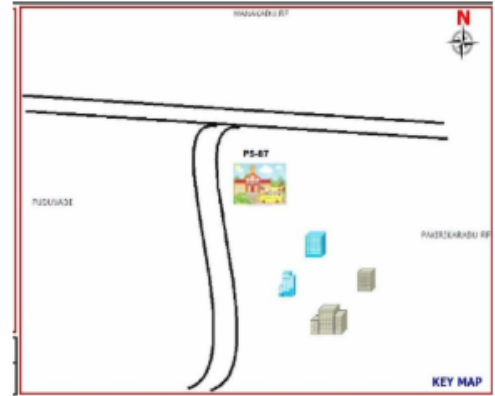

Key MAP View