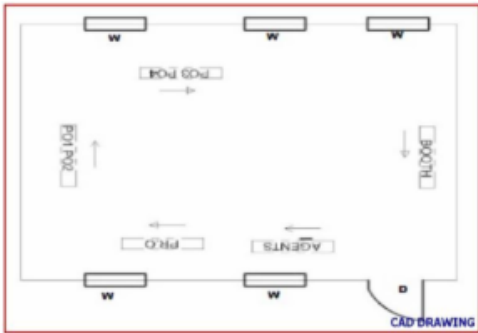

வாக்காளர் பதிவு அலுவலரின்
கையொப்பம்

Nazri Naksha

Google Map View

Polling Station Building Front View

Polling Station Front View

Cad View

Minimum Basic Facility (Please)	Water	Ramp	Plug Points	Toilet	Health Care
	✓	✓	✓	✓	✓