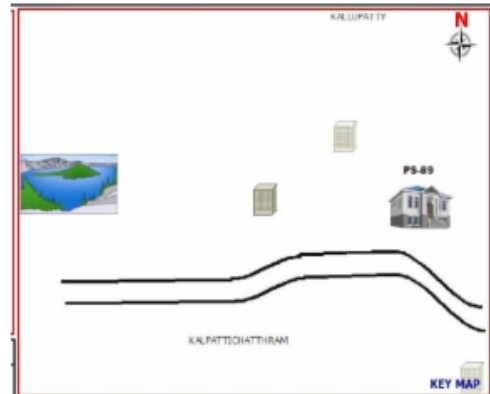

Google Map View

Polling Station Building Front View

Polling Station Front View

Cad View

Key MAP View

Minimum Basic Facility (Please)	Water	Ramp	Plug Points	Toilet	Health Care
	✓	✓	✓	✓	✓

1	UWW2232890	பெயர் : சித்ரா தந்தை பெயர்: சின்னைய்யா வீட்டு எண் : 00 வயது : 23 பாலினம் : பெண்	Photo is available	2	UWW0824888	பெயர் : குமார் தந்தை பெயர்: முருகன் வீட்டு எண் : 1 வயது : 36 பாலினம் : ஆண்	Photo is available	3	UWW0866814	பெயர் : குப்பம்மாள் கணவர் பெயர்: தேக்கமலை வீட்டு எண் : 1 வயது : 33 பாலினம் : பெண்	Photo is available
4	UWW0866798	பெயர் : அண்ணாத்துரை தந்தை பெயர்: சோதிலவரன் வீட்டு எண் : 1 வயது : 32 பாலினம் : ஆண்	Photo is available	5	UWW1026681	பெயர் : மகேஷ் வரி கணவர் பெயர்: சிவசக்தி வீட்டு எண் : 1 வயது : 31 பாலினம் : பெண்	Photo is available	6	UWW0866848	பெயர் : சக்திவேல் தந்தை பெயர்: சிதம்பரம் வீட்டு எண் : 1 வயது : 30 பாலினம் : ஆண்	Photo is available
7	UWW1135953	பெயர் : முத்து லெட்சுமி தந்தை பெயர்: பெரியதம்பி வீட்டு எண் : 1 வயது : 28 பாலினம் : பெண்	Photo is available	8	UWW1110105	பெயர் : சின்னம்மாள் தந்தை பெயர்: பொன்னுச்சாமி வீட்டு எண் : 1 வயது : 28 பாலினம் : பெண்	Photo is available	9	UWW1135946	பெயர் : கோபாலகிருஷ்ணன் தந்தை பெயர்: அழகர்சாமி வீட்டு எண் : 1 வயது : 27 பாலினம் : ஆண்	Photo is available
10	UWW2234169	பெயர் : கேசவன் தந்தை பெயர்: சிவசங்கர் வீட்டு எண் : 01 வயது : 23 பாலினம் : ஆண்	Photo is available	11	UWW22341535	பெயர் : கேசவன் தந்தை பெயர்: பாலகிருஷ்ணன் வீட்டு எண் : 1 வயது : 22 பாலினம் : ஆண்	Photo is available	12	UWW2429587	பெயர் : விக்னேஷ் பா தந்தை பெயர்: பாலகிருஷ்ணன் சு வீட்டு எண் : 01 வயது : 20 பாலினம் : ஆண்	Photo is available
13	UWW0268912	பெயர் : ராஜபாக்கியம் கணவர் பெயர்: வெங்கடேசன் வீட்டு எண் : 1-10 வயது : 40 பாலினம் : பெண்	Photo is available	14	UWW0025551	பெயர் : பிச்சைமுத்து தந்தை பெயர்: ஆறுமுகம் வீட்டு எண் : 1-55-1 வயது : 56 பாலினம் : ஆண்	Photo is available	15	YFE0578708	பெயர் : முருகேஸ்வரி தந்தை பெயர்: பழனிச்சாமி வீட்டு எண் : 1/56 வயது : 35 பாலினம் : பெண்	Photo is available
16	UWW2615243	பெயர் : ராமராஜன் தந்தை பெயர்: லெக்கன்அம்பலம் வீட்டு எண் : 1/78 வயது : 36 பாலினம் : ஆண்	Photo is available	17	UWW0941930	பெயர் : சண்முகவள்ளி கணவர் பெயர்: சின்னைய்யா வீட்டு எண் : 1-79 வயது : 59 பாலினம் : பெண்	Photo is available	18	UWW0705095	பெயர் : ரேவதி கணவர் பெயர்: அழகர்சாமி வீட்டு எண் : 1-235 வயது : 31 பாலினம் : பெண்	Photo is available
19	UWW2231819	பெயர் : சுந்தரமூர்த்தி தந்தை பெயர்: சிவகுமார் வீட்டு எண் : 2/19 வயது : 23 பாலினம் : ஆண்	Photo is available	20	UWW1109982	பெயர் : செல்வராஜ் தந்தை பெயர்: கருப்பையா வீட்டு எண் : 2C-1 வயது : 30 பாலினம் : ஆண்	Photo is available	21	GLR1105535	பெயர் : மகாதேவி கணவர் பெயர்: சண்முகம் வீட்டு எண் : 3 வயது : 51 பாலினம் : பெண்	Photo is available
22	UWW0438861	பெயர் : கருப்பாயி கணவர் பெயர்: பொன்னன் வீட்டு எண் : 3-1 வயது : 45 பாலினம் : பெண்	Photo is available	23	GLR1105527	பெயர் : சண்முகம் தந்தை பெயர்: குழந்தைகவுண்டர் வீட்டு எண் : 3-1-1 வயது : 53 பாலினம் : ஆண்	Photo is available	24	GLR5273818	பெயர் : நாகலெட்சுமி கணவர் பெயர்: சண்முகம் வீட்டு எண் : 3-1-1 வயது : 46 பாலினம் : பெண்	Photo is available
25	UWW1217470	பெயர் : பழனிச்சாமி தந்தை பெயர்: முருகன் வீட்டு எண் : 3/2 வயது : 25 பாலினம் : ஆண்	Photo is available	26	UWW2231074	பெயர் : மகேந்திரன் தந்தை பெயர்: முருகேசன் வீட்டு எண் : 3/2 வயது : 25 பாலினம் : ஆண்	Photo is available	27	UWW2233500	பெயர் : சசிகலா கணவர் பெயர்: லட்சுமணன் வீட்டு எண் : 3/2/1 வயது : 33 பாலினம் : பெண்	Photo is available
S 28	UWW1217553	பெயர் : ரெங்கசாமி தந்தை பெயர்: முருகன் வீட்டு எண் : 3/2 வயது : 27 பாலினம் : ஆண்	Photo is available	S 29	UWW2329035	பெயர் : ராஜாபாரதி கணவர் பெயர்: ரெங்கசாமி வீட்டு எண் : 3/2 வயது : 25 பாலினம் : பெண்	Photo is available	30	GLR5453980	பெயர் : சின்னபொன்னு கணவர் பெயர்: பழனிவேல் வீட்டு எண் : 3-2B வயது : 45 பாலினம் : பெண்	Photo is available