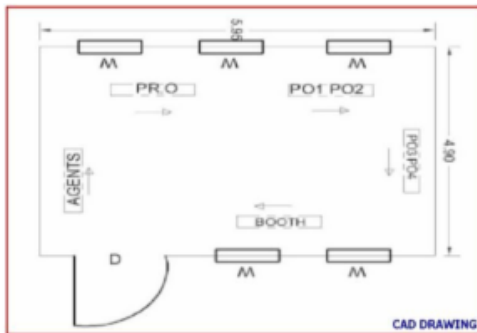

Google Map View

Polling Station Building Front View

Polling Station Front View

Cad View

Key MAP View

Minimum Basic Facility (Please)	Water	Ramp	Plug Points	Toilet	Health Care
	✓	✓	✓	✓	✓

1	UWW2232890	பெயர் : சித்ரா தந்தை பெயர்: சின்னைய்யா வீட்டு எண் : 00 வயது : 23 பாலினம் : பெண்	Photo is available	2	UWW0824888	பெயர் : குமார் தந்தை பெயர்: முருகன் வீட்டு எண் : 1 வயது : 36 பாலினம் : ஆண்	Photo is available	3	UWW0866814	பெயர் : குப்பம்மாள் கணவர் பெயர்: தேக்கமலை வீட்டு எண் : 1 வயது : 33 பாலினம் : பெண்	Photo is available
4	UWW0866798	பெயர் : அண்ணாத்துரை தந்தை பெயர்: சோதிலவரன் வீட்டு எண் : 1 வயது : 32 பாலினம் : ஆண்	Photo is available	5	UWW1026681	பெயர் : மகேஷ் வரி கணவர் பெயர்: சிவசக்தி வீட்டு எண் : 1 வயது : 31 பாலினம் : பெண்	Photo is available	6	UWW0866848	பெயர் : சக்திவேல் தந்தை பெயர்: சிதம்பரம் வீட்டு எண் : 1 வயது : 30 பாலினம் : ஆண்	Photo is available
7	UWW1135953	பெயர் : முத்து லெட்சுமி தந்தை பெயர்: பெரியதம்பி வீட்டு எண் : 1 வயது : 28 பாலினம் : பெண்	Photo is available	8	UWW1110105	பெயர் : சின்னம்மாள் தந்தை பெயர்: பொன்னுச்சாமி வீட்டு எண் : 1 வயது : 28 பாலினம் : பெண்	Photo is available	9	UWW1135946	பெயர் : கோபாலகிருஷ்ணன் தந்தை பெயர்: அழகர்சாமி வீட்டு எண் : 1 வயது : 27 பாலினம் : ஆண்	Photo is available
10	UWW2234169	பெயர் : கேசவன் தந்தை பெயர்: சிவசங்கர் வீட்டு எண் : 01 வயது : 23 பாலினம் : ஆண்	Photo is available	11	UWW22341535	பெயர் : கேசவன் தந்தை பெயர்: பாலகிருஷ்ணன் வீட்டு எண் : 1 வயது : 22 பாலினம் : ஆண்	Photo is available	12	UWW2429587	பெயர் : விக்னேஷ் பா தந்தை பெயர்: பாலகிருஷ்ணன் சு வீட்டு எண் : 01 வயது : 20 பாலினம் : ஆண்	Photo is available
13	UWW0268912	பெயர் : ராஜபாக்கியம் கணவர் பெயர்: வெங்கடேசன் வீட்டு எண் : 1-10 வயது : 40 பாலினம் : பெண்	Photo is available	14	UWW0025551	பெயர் : பிச்சைமுத்து தந்தை பெயர்: ஆறுமுகம் வீட்டு எண் : 1-55-1 வயது : 56 பாலினம் : ஆண்	Photo is available	15	YFE0578708	பெயர் : முருகேஸ்வரி தந்தை பெயர்: பழனிச்சாமி வீட்டு எண் : 1/56 வயது : 35 பாலினம் : பெண்	Photo is available
16	UWW2615243	பெயர் : ராமராஜன் தந்தை பெயர்: லெக்கன்அம்பலம் வீட்டு எண் : 1/78 வயது : 36 பாலினம் : ஆண்	Photo is available	17	UWW0941930	பெயர் : சண்முகவள்ளி கணவர் பெயர்: சின்னைய்யா வீட்டு எண் : 1-79 வயது : 59 பாலினம் : பெண்	Photo is available	18	UWW0705095	பெயர் : ரேவதி கணவர் பெயர்: அழகர்சாமி வீட்டு எண் : 1-235 வயது : 31 பாலினம் : பெண்	Photo is available
19	UWW2231819	பெயர் : சுந்தரமூர்த்தி தந்தை பெயர்: சிவகுமார் வீட்டு எண் : 2/19 வயது : 23 பாலினம் : ஆண்	Photo is available	20	UWW1109982	பெயர் : செல்வராஜ் தந்தை பெயர்: கருப்பையா வீட்டு எண் : 2C-1 வயது : 30 பாலினம் : ஆண்	Photo is available	21	GLR1105535	பெயர் : மகாதேவி கணவர் பெயர்: சண்முகம் வீட்டு எண் : 3 வயது : 51 பாலினம் : பெண்	Photo is available
22	UWW0438861	பெயர் : கருப்பாயி கணவர் பெயர்: பொன்னன் வீட்டு எண் : 3-1 வயது : 45 பாலினம் : பெண்	Photo is available	23	GLR1105527	பெயர் : சண்முகம் தந்தை பெயர்: குழந்தைகவுண்டர் வீட்டு எண் : 3-1-1 வயது : 53 பாலினம் : ஆண்	Photo is available	24	GLR5273818	பெயர் : நாகலெட்சுமி கணவர் பெயர்: சண்முகம் வீட்டு எண் : 3-1-1 வயது : 46 பாலினம் : பெண்	Photo is available
25	UWW1217470	பெயர் : பழனிச்சாமி தந்தை பெயர்: முருகன் வீட்டு எண் : 3/2 வயது : 25 பாலினம் : ஆண்	Photo is available	26	UWW2231074	பெயர் : மகேந்திரன் தந்தை பெயர்: முருகேசன் வீட்டு எண் : 3/2 வயது : 25 பாலினம் : ஆண்	Photo is available	27	UWW2233500	பெயர் : சசிகலா கணவர் பெயர்: லட்சுமணன் வீட்டு எண் : 3/2/1 வயது : 33 பாலினம் : பெண்	Photo is available
S 28	UWW1217553	பெயர் : ரெங்கசாமி தந்தை பெயர்: முருகன் வீட்டு எண் : 3/2 வயது : 27 பாலினம் : ஆண்	Photo is available	S 29	UWW2329035	பெயர் : ராஜாபாரதி கணவர் பெயர்: ரெங்கசாமி வீட்டு எண் : 3/2 வயது : 25 பாலினம் : பெண்	Photo is available	30	GLR5453980	பெயர் : சின்னபொன்னு கணவர் பெயர்: பழனிவேல் வீட்டு எண் : 3-2B வயது : 45 பாலினம் : பெண்	Photo is available