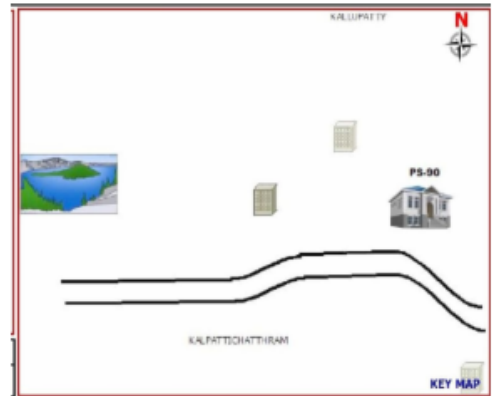

Google Map View

Polling Station Building Front View

Polling Station Front View

Cad View

Minimum Basic Facility (Please)	Water	Ramp	Plug Points	Toilet	Health Care
	✓	✓	✓	✓	✓

Key MAP View

சட்டமன்றத் தொகுதியின் எண் மற்றும் பெயர் : 138-மணப்பாளை பிரிவு எண் மற்றும் பெயர் 1-புதுவாடி (வ.கி) புதுவாடி (ஊ), வார்டு 1,2 புதூர்