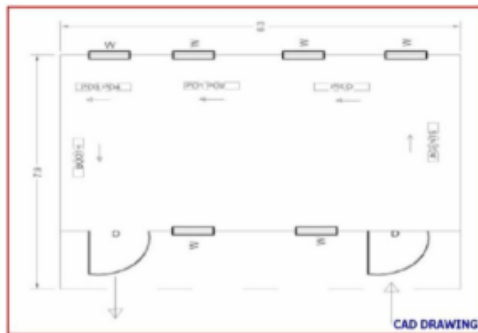

Google Map View

Polling Station Building Front View

Polling Station Front View

Cad View

Minimum Basic Facility (Please)	Water	Ramp	Plug Points	Toilet	Health Care
	✓	✓	✓	✓	✓

Key MAP View

சட்டமன்றத் தொகுதியின் எண் மற்றும் பெயர் : 138-மணப்பாளை பிரிவு எண் மற்றும் பெயர் 1-புதுவாடி (வ.கி) புதுவாடி (ஊ), வார்டு 1,2 புதூர்