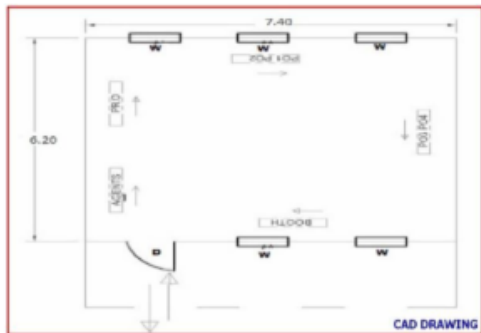

Google Map View

Polling Station Building Front View

Polling Station Front View

Cad View

Key MAP View

Minimum Basic Facility (Please)	Water	Ramp	Plug Points	Toilet	Health Care
	✓	✓	✓	✓	✓

1 பெயர் : ரெங்கசாமி தந்தை பெயர் : வெங்கிடுசாமிநாயுடு வீட்டு எண் : 1 வயது : 84 பாலினம் : ஆண் Photo is available	UWW1537851	2 பெயர் : வெங்கிட்டம்மாள் கணவர் பெயர் : ரெங்கசாமி வீட்டு எண் : 1 வயது : 79 பாலினம் : பெண் Photo is available	UWW1537869	3 பெயர் : தனலெட்சுமி கணவர் பெயர் : கருப்பையா வீட்டு எண் : 1 வயது : 55 பாலினம் : பெண் Photo is available	UWW1537877
4 பெயர் : வெங்கிடேஸ்வரி கணவர் பெயர் : ரெங்கராசு வீட்டு எண் : 1 வயது : 55 பாலினம் : பெண் Photo is available	UWW1537885	5 பெயர் : ஜஸ்வரயா கணவர் பெயர் : லெட்சுமிநாராயணன் வீட்டு எண் : 1 வயது : 44 பாலினம் : பெண் Photo is available	UWW0706028	6 பெயர் : கிருஷ்ணமூர்த்தி தந்தை பெயர் : பழனிச்சாமி வீட்டு எண் : 1 வயது : 38 பாலினம் : ஆண் Photo is available	UWW0439307
7 பெயர் : ராஜேஸ்வரி கணவர் பெயர் : சின்ராஜ் வீட்டு எண் : 1 வயது : 32 பாலினம் : பெண் Photo is available	UWW0439331	8 பெயர் : சாந்தி கணவர் பெயர் : பராசக்தி வீட்டு எண் : 1 வயது : 31 பாலினம் : பெண் Photo is available	UWW0706036	9 பெயர் : மதுரைசீரன் தந்தை பெயர் : ரெங்கசாமி வீட்டு எண் : 1 வயது : 31 பாலினம் : ஆண் Photo is available	UWW0705731
10 பெயர் : சரவணக்குமார் தந்தை பெயர் : சின்னையா வீட்டு எண் : 1 வயது : 29 பாலினம் : ஆண் Photo is available	UWW0867168	11 பெயர் : தனபிரியா தந்தை பெயர் : கருணாமூர்த்தி வீட்டு எண் : 1 வயது : 24 பாலினம் : பெண் Photo is available	UWW2411080	12 பெயர் : சோபனா தாயின் பெயர் : சந்திரா வீட்டு எண் : 1/1/18 வயது : 24 பாலினம் : பெண் Photo is available	UWW2408565
13 பெயர் : தவமனி கணவர் பெயர் : கிருஷ்ணன் வீட்டு எண் : 1-2 வயது : 47 பாலினம் : பெண் Photo is available	GLR2133379	14 பெயர் : தினேஷ் தந்தை பெயர் : வேலுச்சாமி வீட்டு எண் : 1-2 வயது : 33 பாலினம் : ஆண் Photo is available	UWW0439521	15 பெயர் : கோகிலா தந்தை பெயர் : வேலுச்சாமி வீட்டு எண் : 1/2 வயது : 31 பாலினம் : பெண் Photo is available	UWW0940726
16 பெயர் : கார்த்திகா தந்தை பெயர் : ரெங்கசாமி வீட்டு எண் : 1-3-1 வயது : 25 பாலினம் : பெண் Photo is available	UWW1291905	17 பெயர் : ராகுல் தந்தை பெயர் : ரெங்கசாமி வீட்டு எண் : 1/3-1 வயது : 22 பாலினம் : ஆண் Photo is available	UWW2338507	# 18 பெயர் : மாரியம்மாள் பெருமாள் கணவர் பெயர் : பெருமாள் வீட்டு எண் : எண் 1-118-1 வயது : 52 பாலினம் : பெண் Photo is available	UWW1537893
19 பெயர் : கௌரி கணவர் பெயர் : பாலாகுமார் வீட்டு எண் : 1-8 வயது : 29 பாலினம் : பெண் Photo is available	UWW0967406	20 பெயர் : காளிமுத்து தந்தை பெயர் : சின்னச்சாமி வீட்டு எண் : 1-9A வயது : 30 பாலினம் : ஆண் Photo is available	UWW1026814	21 பெயர் : கீர்த்திகா தாயின் பெயர் : அம்சவள்ளி வீட்டு எண் : 1/12 வயது : 25 பாலினம் : பெண் Photo is available	UWW1216654
22 பெயர் : வீரம்மாள் தேவி தந்தை பெயர் : நல்லுசாமி வீட்டு எண் : 1/13 வயது : 23 பாலினம் : பெண் Photo is available	UWW2230894	23 பெயர் : பாரதி ராஜா தந்தை பெயர் : பழனிச்சாமி வீட்டு எண் : 1/14 வயது : 26 பாலினம் : ஆண் Photo is available	UWW1277383	24 பெயர் : கலையரசன் தந்தை பெயர் : பழனிசாமி வீட்டு எண் : 1/14 வயது : 23 பாலினம் : ஆண் Photo is available	UWW2234128
25 பெயர் : காந்தி கணவர் பெயர் : தங்கராசு வீட்டு எண் : 1-15 வயது : 51 பாலினம் : பெண் Photo is available	GLR5488580	26 பெயர் : நவீன் குமார் தந்தை பெயர் : தங்கவேல் வீட்டு எண் : 1/15 வயது : 25 பாலினம் : பெண் Photo is available	UWW1281336	27 பெயர் : லெட்சுமி கணவர் பெயர் : கருணகிரி வீட்டு எண் : 1 16 வயது : 33 பாலினம் : பெண் Photo is available	UWW2271401
28 பெயர் : சூர்ய பிரகாஷ் தாயின் பெயர் : மஞ்சளா வீட்டு எண் : 1/16 வயது : 21 பாலினம் : ஆண் Photo is available	UWW2499242	29 பெயர் : பத்மாவதி கணவர் பெயர் : ராஜாராமன் வீட்டு எண் : 1/19 வயது : 40 பாலினம் : பெண் Photo is available	UWW2230001	30 பெயர் : காளியம்மாள் தந்தை பெயர் : சக்திவேல் வீட்டு எண் : 1-19 வயது : 35 பாலினம் : ஆண் Photo is available	UWW0269233