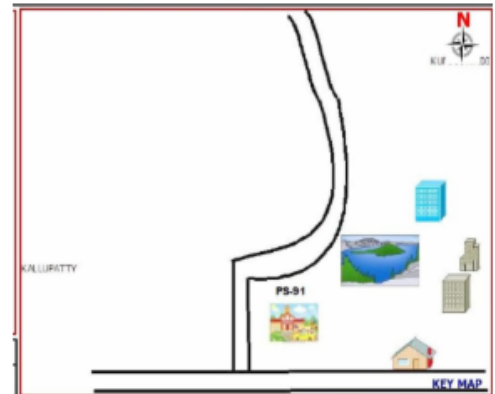

Google Map View

Polling Station Building Front View

Polling Station Front View

Cad View

Key MAP View

Minimum Basic Facility (Please)	Water	Ramp	Plug Points	Toilet	Health Care
	✓	✓	✓	✓	✓

1 பெயர் : ரெங்கசாமி தந்தை பெயர் : வெங்கிடுசாமிநாயுடு வீட்டு எண் : 1 வயது : 84 பாலினம் : ஆண் Photo is available	UWW1537851	2 பெயர் : வெங்கிட்டம்மாள் கணவர் பெயர் : ரெங்கசாமி வீட்டு எண் : 1 வயது : 79 பாலினம் : பெண் Photo is available	UWW1537869	3 பெயர் : தனலெட்சுமி கணவர் பெயர் : கருப்பையா வீட்டு எண் : 1 வயது : 55 பாலினம் : பெண் Photo is available	UWW1537877
4 பெயர் : வெங்கிடேஸ்வரி கணவர் பெயர் : ரெங்கராசு வீட்டு எண் : 1 வயது : 55 பாலினம் : பெண் Photo is available	UWW1537885	5 பெயர் : ஜஸ்வரயா கணவர் பெயர் : லெட்சுமிநாராயணன் வீட்டு எண் : 1 வயது : 44 பாலினம் : பெண் Photo is available	UWW0706028	6 பெயர் : கிருஷ்ணமூர்த்தி தந்தை பெயர் : பழனிச்சாமி வீட்டு எண் : 1 வயது : 38 பாலினம் : ஆண் Photo is available	UWW0439307
7 பெயர் : ராஜேஸ்வரி கணவர் பெயர் : சின்ராஜ் வீட்டு எண் : 1 வயது : 32 பாலினம் : பெண் Photo is available	UWW0439331	8 பெயர் : சாந்தி கணவர் பெயர் : பராசக்தி வீட்டு எண் : 1 வயது : 31 பாலினம் : பெண் Photo is available	UWW0706036	9 பெயர் : மதுரைசீரன் தந்தை பெயர் : ரெங்கசாமி வீட்டு எண் : 1 வயது : 31 பாலினம் : ஆண் Photo is available	UWW0705731
10 பெயர் : சரவணக்குமார் தந்தை பெயர் : சின்னையா வீட்டு எண் : 1 வயது : 29 பாலினம் : ஆண் Photo is available	UWW0867168	11 பெயர் : தனபிரியா தந்தை பெயர் : கருணாமூர்த்தி வீட்டு எண் : 1 வயது : 24 பாலினம் : பெண் Photo is available	UWW2411080	12 பெயர் : சோபனா தாயின் பெயர் : சந்திரா வீட்டு எண் : 1/1/18 வயது : 24 பாலினம் : பெண் Photo is available	UWW2408565
13 பெயர் : தவமனி கணவர் பெயர் : கிருஷ்ணன் வீட்டு எண் : 1-2 வயது : 47 பாலினம் : பெண் Photo is available	GLR2133379	14 பெயர் : தினேஷ் தந்தை பெயர் : வேலுச்சாமி வீட்டு எண் : 1-2 வயது : 33 பாலினம் : ஆண் Photo is available	UWW0439521	15 பெயர் : கோகிலா தந்தை பெயர் : வேலுச்சாமி வீட்டு எண் : 1/2 வயது : 31 பாலினம் : பெண் Photo is available	UWW0940726
16 பெயர் : கார்த்திகா தந்தை பெயர் : ரெங்கசாமி வீட்டு எண் : 1-3-1 வயது : 25 பாலினம் : பெண் Photo is available	UWW1291905	17 பெயர் : ராகுல் தந்தை பெயர் : ரெங்கசாமி வீட்டு எண் : 1/3-1 வயது : 22 பாலினம் : ஆண் Photo is available	UWW2338507	# 18 பெயர் : மாரியம்மாள் பெருமாள் கணவர் பெயர் : பெருமாள் வீட்டு எண் : எண் 1-118-1 வயது : 52 பாலினம் : பெண் Photo is available	UWW1537893
19 பெயர் : கௌரி கணவர் பெயர் : பாலாகுமார் வீட்டு எண் : 1-8 வயது : 29 பாலினம் : பெண் Photo is available	UWW0967406	20 பெயர் : காளிமுத்து தந்தை பெயர் : சின்னச்சாமி வீட்டு எண் : 1-9A வயது : 30 பாலினம் : ஆண் Photo is available	UWW1026814	21 பெயர் : கீர்த்திகா தாயின் பெயர் : அம்சவள்ளி வீட்டு எண் : 1/12 வயது : 25 பாலினம் : பெண் Photo is available	UWW1216654
22 பெயர் : வீரம்மாள் தேவி தந்தை பெயர் : நல்லுசாமி வீட்டு எண் : 1/13 வயது : 23 பாலினம் : பெண் Photo is available	UWW2230894	23 பெயர் : பாரதி ராஜா தந்தை பெயர் : பழனிச்சாமி வீட்டு எண் : 1/14 வயது : 26 பாலினம் : ஆண் Photo is available	UWW1277383	24 பெயர் : கலையரசன் தந்தை பெயர் : பழனிசாமி வீட்டு எண் : 1/14 வயது : 23 பாலினம் : ஆண் Photo is available	UWW2234128
25 பெயர் : காந்தி கணவர் பெயர் : தங்கராசு வீட்டு எண் : 1-15 வயது : 51 பாலினம் : பெண் Photo is available	GLR5488580	26 பெயர் : நவீன் குமார் தந்தை பெயர் : தங்கவேல் வீட்டு எண் : 1/15 வயது : 25 பாலினம் : பெண் Photo is available	UWW1281336	27 பெயர் : லெட்சுமி கணவர் பெயர் : கருணகிரி வீட்டு எண் : 1 16 வயது : 33 பாலினம் : பெண் Photo is available	UWW2271401
28 பெயர் : சூர்ய பிரகாஷ் தாயின் பெயர் : மஞ்சளா வீட்டு எண் : 1/16 வயது : 21 பாலினம் : ஆண் Photo is available	UWW2499242	29 பெயர் : பத்மாவதி கணவர் பெயர் : ராஜாராமன் வீட்டு எண் : 1/19 வயது : 40 பாலினம் : பெண் Photo is available	UWW2230001	30 பெயர் : காளியம்மாள் தந்தை பெயர் : சக்திவேல் வீட்டு எண் : 1-19 வயது : 35 பாலினம் : ஆண் Photo is available	UWW0269233