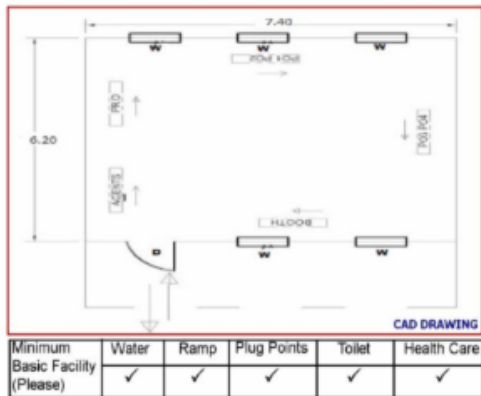

Google Map View

Polling Station Building Front View

Polling Station Front View

Cad View

Key MAP View

1	UWW0706630	பெயர் : சிவக்குமார் தந்தை பெயர்: ரெத்தினசாமி வீட்டு எண் : 1 வயது : 31 பாலினம் : ஆண்	Photo is available	2	UWW1063833	பெயர் : ராதிகா கணவர் பெயர்: சிவக்குமார் வீட்டு எண் : 1 வயது : 29 பாலினம் : பெண்	Photo is available	3	UWW1280239	பெயர் : கோபால தந்தை பெயர்: மல்லமநாயக்கர் வீட்டு எண் : 1/18 வயது : 27 பாலினம் : ஆண்	Photo is available
4	UWW1161280	பெயர் : சின்னச் சாமி தந்தை பெயர்: கந்தசாமி வீட்டு எண் : 1/48 வயது : 31 பாலினம் : ஆண்	Photo is available	5	UWW1546308	பெயர் : சீலம்மாள் கணவர் பெயர்: பொம்மாநாயக்கர் வீட்டு எண் : 2 வயது : 74 பாலினம் : பெண்	Photo is available	6	UWW1546316	பெயர் : பொம்மாநாயக்கர் தந்தை பெயர்: சீலமநாயக்கர் வீட்டு எண் : 2 வயது : 68 பாலினம் : ஆண்	Photo is available
7	GLR2134237	பெயர் : எர்ரம்மாள் கணவர் பெயர்: சின்னமநாயக்கர் வீட்டு எண் : 2 வயது : 46 பாலினம் : பெண்	Photo is available	8	UWW1280296	பெயர் : பாண்டியீனா தந்தை பெயர்: பழனிச்சாமி வீட்டு எண் : 2 வயது : 27 பாலினம் : பெண்	Photo is available	9	UWW1063866	பெயர் : செல்வி கணவர் பெயர்: சின்னமநாயக்கர் வீட்டு எண் : 2-2 வயது : 35 பாலினம் : பெண்	Photo is available
10	UWW1063841	பெயர் : சிவா தந்தை பெயர்: சின்னமநாயக்கர் வீட்டு எண் : 2-2 வயது : 29 பாலினம் : ஆண்	Photo is available	11	UWW1063858	பெயர் : சக்திவேல் தந்தை பெயர்: சின்னமநாயக்கர் வீட்டு எண் : 2-2 வயது : 28 பாலினம் : ஆண்	Photo is available	12	UWW2314854	பெயர் : கருணாகரன் தந்தை பெயர்: பொம்மாநாயக்கர் வீட்டு எண் : 2/5 வயது : 25 பாலினம் : ஆண்	Photo is available
13	UWW0269589	பெயர் : முத்துச்சாமி தந்தை பெயர்: பொன்னுச்சாமி வீட்டு எண் : 2-6 வயது : 37 பாலினம் : ஆண்	Photo is available	14	UWW0439927	பெயர் : ரேவதி தந்தை பெயர்: வெள்ளைச்சாமி வீட்டு எண் : 2-6 வயது : 34 பாலினம் : பெண்	Photo is available	15	UWW0867259	பெயர் : தனலட்சுமி கணவர் பெயர்: முத்துசாமி வீட்டு எண் : 2-6 வயது : 31 பாலினம் : பெண்	Photo is available
16	UWW1026871	பெயர் : கணபதி தந்தை பெயர்: பழனிச்சாமி வீட்டு எண் : 2-6 வயது : 28 பாலினம் : ஆண்	Photo is available	17	UWW2272177	பெயர் : கண்ணம்மாள் கணவர் பெயர்: சிவா வீட்டு எண் : 2-6 வயது : 26 பாலினம் : பெண்	Photo is available	18	UWW2502896	பெயர் : மலைச்சாமி தந்தை பெயர்: பொம்மாநாயக்கர் வீட்டு எண் : 2/6 வயது : 24 பாலினம் : ஆண்	Photo is available
19	UWW1161538	பெயர் : சரண்யா கணவர் பெயர்: கருணகிரி வீட்டு எண் : 2/7 வயது : 27 பாலினம் : பெண்	Photo is available	20	UWW0269787	பெயர் : ராதாமணி கணவர் பெயர்: வேலுச்சாமி வீட்டு எண் : 2-10 வயது : 51 பாலினம் : பெண்	Photo is available	21	UWW0269761	பெயர் : ஜெகநாதன் தந்தை பெயர்: பேராநாயக்கர் வீட்டு எண் : 2-10 வயது : 40 பாலினம் : ஆண்	Photo is available
22	UWW0269779	பெயர் : வேலுச்சாமி தந்தை பெயர்: பேராநாயக்கர் வீட்டு எண் : 2-10 வயது : 39 பாலினம் : ஆண்	Photo is available	23	UWW2595544	பெயர் : நவந்தக்குமார் பா தந்தை பெயர்: பாப்பா நாயக்கர் வீட்டு எண் : 2/10 வயது : 22 பாலினம் : ஆண்	Photo is available	24	UWW2595510	பெயர் : ராமராஜ் பா தந்தை பெயர்: பாப்பா நாயக்கர் வீட்டு எண் : 2/10 வயது : 20 பாலினம் : ஆண்	Photo is available
25	UWW2274405	பெயர் : செல்வராணி கணவர் பெயர்: ஜெகநாதன் வீட்டு எண் : 2-10-1 வயது : 42 பாலினம் : பெண்	Photo is available	26	UWW2231363	பெயர் : யுவராஜ் தந்தை பெயர்: பழனிச்சாமி வீட்டு எண் : 2/12 வயது : 26 பாலினம் : ஆண்	Photo is available	27	UWW2232056	பெயர் : சசி கணவர் பெயர்: சதீஷ்குமார் வீட்டு எண் : 2/13 வயது : 24 பாலினம் : பெண்	Photo is available
28	UWW2231439	பெயர் : கௌசல்யா தந்தை பெயர்: பழனிச்சாமி வீட்டு எண் : 2/16 வயது : 26 பாலினம் : பெண்	Photo is available	29	UWW2232817	பெயர் : பாலசந்திரன் தந்தை பெயர்: சுந்தரன் வீட்டு எண் : 2/16 வயது : 24 பாலினம் : ஆண்	Photo is available	30	UWW0665125	பெயர் : ராஜசேகரன் தந்தை பெயர்: பாண்டியன் வீட்டு எண் : 2-17 வயது : 35 பாலினம் : ஆண்	Photo is available