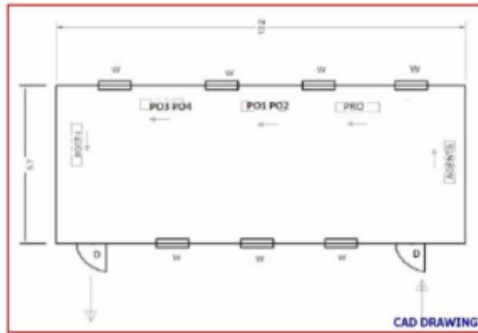

Google Map View

Polling Station Building Front View

Polling Station Front View

Cad View

Key MAP View

Minimum Basic Facility (Please)	Water	Ramp	Plug Points	Toilet	Health Care
	✓	✓	✓	✓	✓

1	UWW1246370	பெயர் : பிரியதர்ஷினி தந்தை பெயர்: பெருமாள் வீட்டு எண் : 0 வயது : 25 பாலினம் : பெண்	Photo is available	2	UWW1063908	பெயர் : வெள்ளைச்சாமி தந்தை பெயர்: பழனிமுத்து வீட்டு எண் : 1 வயது : 28 பாலினம் : ஆண்	Photo is available	3	UWW1248699	பெயர் : பாண்டி தந்தை பெயர்: மோகன சுந்தரம் வீட்டு எண் : 1/23 வயது : 26 பாலினம் : ஆண்	Photo is available
4	UWW0270256	பெயர் : காமாயி கணவர் பெயர்: தங்கவேல் வீட்டு எண் : 1/27 வயது : 41 பாலினம் : பெண்	Photo is available	5	UWW2583961	பெயர் : வெங்கடேஷ் வீ தந்தை பெயர்: வீரப்பன் வீட்டு எண் : 1/40 வயது : 22 பாலினம் : ஆண்	Photo is available	6	UWW1103571	பெயர் : லோகேஸ்வரி கணவர் பெயர்: நீலன் வீட்டு எண் : 1-57 வயது : 30 பாலினம் : பெண்	Photo is available
7	UWW2329142	பெயர் : லட்சுமி பிரபா கணவர் பெயர்: ராஜசேகர் வீட்டு எண் : 1/73 வயது : 26 பாலினம் : பெண்	Photo is available	8	UWW2526051	பெயர் : எப்பிரா ர தந்தை பெயர்: ரகு வீட்டு எண் : 1/123 வயது : 20 பாலினம் : பெண்	Photo is available	S2 9	UWW2163491	பெயர் : லெட்சுமி கணவர் பெயர்: சுகதி வீட்டு எண் : 2/30 வயது : 26 பாலினம் : பெண்	Photo is available
10	GLR1107739	பெயர் : பொம்மாயிஅம்மாள் கணவர் பெயர்: வட்சேரிநாயக்கர் வீட்டு எண் : 3 வயது : 60 பாலினம் : பெண்	Photo is available	11	UWW1552934	பெயர் : காமாயிஅம்மாள் கணவர் பெயர்: வட்சேரிநாயக்கர் வீட்டு எண் : 3 வயது : 58 பாலினம் : பெண்	Photo is available	S2 12	UWW2163541	பெயர் : ராதா கணவர் பெயர்: முத்துசாமி வீட்டு எண் : 3/40 வயது : 30 பாலினம் : பெண்	Photo is available
13	UWW110196	பெயர் : வேல்முருகன் தந்தை பெயர்: ரெங்கசாமி வீட்டு எண் : 4-5 வயது : 28 பாலினம் : ஆண்	Photo is available	14	UWW2233286	பெயர் : முத்துலட்சுமி தந்தை பெயர்: ராமராஜ் வீட்டு எண் : 4/13 வயது : 33 பாலினம் : பெண்	Photo is available	15	UWW1172691	பெயர் : வினோத் தந்தை பெயர்: அழகர் சாமி வீட்டு எண் : 4/97 வயது : 28 பாலினம் : ஆண்	Photo is available
16	UWW1552942	பெயர் : பொன்னுச்சாமி தந்தை பெயர்: மாதாநாயக்கர் வீட்டு எண் : 5 வயது : 56 பாலினம் : ஆண்	Photo is available	17	UWW1552959	பெயர் : லெட்சுமி கணவர் பெயர்: பொன்னுச்சாமி வீட்டு எண் : 5 வயது : 51 பாலினம் : பெண்	Photo is available	18	UWW2163335	பெயர் : பாப்பா கணவர் பெயர்: தங்கராஜ் வீட்டு எண் : 5/1 வயது : 33 பாலினம் : பெண்	Photo is available
19	UWW1216605	பெயர் : அஜித் தாயின் பெயர்: ராசமாள் வீட்டு எண் : 5/1 வயது : 25 பாலினம் : ஆண்	Photo is available	20	UWW2376168	பெயர் : யுவராணி தந்தை பெயர்: வேலுச்சாமி வீட்டு எண் : 5/1 வயது : 22 பாலினம் : பெண்	Photo is available	21	UWW2405090	பெயர் : திருமூர்த்தி தந்தை பெயர்: ராஜ் வீட்டு எண் : 5/1 வயது : 21 பாலினம் : ஆண்	Photo is available
22	GLR5274782	பெயர் : சின்னம்மாள் கணவர் பெயர்: மாதாநாயக்கர் வீட்டு எண் : 5-4 வயது : 59 பாலினம் : பெண்	Photo is available	23	UWW0203737	பெயர் : குமரவேல் தந்தை பெயர்: பழனிச்சாமி வீட்டு எண் : 5/4 வயது : 37 பாலினம் : ஆண்	Photo is available	24	UWW0269936	பெயர் : சிவகாமி தந்தை பெயர்: குமரவேல் வீட்டு எண் : 5/4 வயது : 35 பாலினம் : பெண்	Photo is available
25	UWW0706754	பெயர் : பாலுசாமி தந்தை பெயர்: பழனிச்சாமி வீட்டு எண் : 5/4 வயது : 32 பாலினம் : ஆண்	Photo is available	26	UWW1103670	பெயர் : ரெங்கநாதன் தந்தை பெயர்: மாதா நாயக்கர் வீட்டு எண் : 5-4 வயது : 27 பாலினம் : ஆண்	Photo is available	27	UWW2430924	பெயர் : கீதாலட்சுமி கணவர் பெயர்: குழந்தைவேல் வீட்டு எண் : 5/4 வார்டு-4 வயது : 21 பாலினம் : பெண்	Photo is available
28	UWW0867416	பெயர் : தனபால் தந்தை பெயர்: பொன்னுச்சாமி வீட்டு எண் : 5-5 வயது : 29 பாலினம் : ஆண்	Photo is available	29	UWW2534436	பெயர் : ரவிசந்திரன் தந்தை பெயர்: சக்திவேல் வீட்டு எண் : 5/5-1 வயது : 21 பாலினம் : ஆண்	Photo is available	30	UWW0270157	பெயர் : நல்லமுத்து தந்தை பெயர்: வட்சேரிநாயக்கர் வீட்டு எண் : 5/6 வயது : 34 பாலினம் : ஆண்	Photo is available