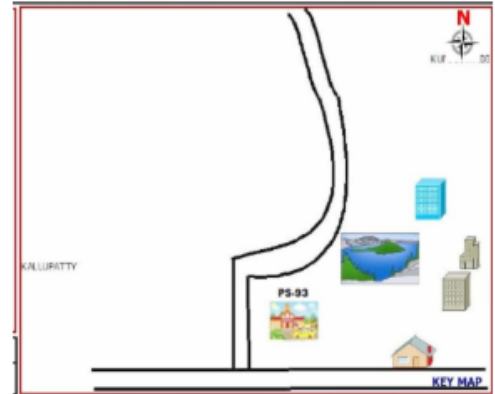

Google Map View

Polling Station Building Front View

Polling Station Front View

Cad View

Key MAP View

Minimum Basic Facility (Please)	Water	Ramp	Plug Points	Toilet	Health Care
	✓	✓	✓	✓	✓

1	UWW1246370	பெயர் : பிரியதர்ஷினி தந்தை பெயர்: பெருமாள் வீட்டு எண் : 0 வயது : 25 பாலினம் : பெண்	Photo is available	2	UWW1063908	பெயர் : வெள்ளைச்சாமி தந்தை பெயர்: பழனிமுத்து வீட்டு எண் : 1 வயது : 28 பாலினம் : ஆண்	Photo is available	3	UWW1248699	பெயர் : பாண்டி தந்தை பெயர்: மோகன சுந்தரம் வீட்டு எண் : 1/23 வயது : 26 பாலினம் : ஆண்	Photo is available
4	UWW0270256	பெயர் : காமாயி கணவர் பெயர்: தங்கவேல் வீட்டு எண் : 1/27 வயது : 41 பாலினம் : பெண்	Photo is available	5	UWW2583961	பெயர் : வெங்கடேஷ் வீ தந்தை பெயர்: வீரப்பன் வீட்டு எண் : 1/40 வயது : 22 பாலினம் : ஆண்	Photo is available	6	UWW1103571	பெயர் : லோகேஸ்வரி கணவர் பெயர்: நீலன் வீட்டு எண் : 1-57 வயது : 30 பாலினம் : பெண்	Photo is available
7	UWW2329142	பெயர் : லட்சுமி பிரபா கணவர் பெயர்: ராஜசேகர் வீட்டு எண் : 1/73 வயது : 26 பாலினம் : பெண்	Photo is available	8	UWW2526051	பெயர் : எப்பிரா ர தந்தை பெயர்: ரகு வீட்டு எண் : 1/123 வயது : 20 பாலினம் : பெண்	Photo is available	S2 9	UWW2163491	பெயர் : லெட்சுமி கணவர் பெயர்: சுகதி வீட்டு எண் : 2/30 வயது : 26 பாலினம் : பெண்	Photo is available
10	GLR1107739	பெயர் : பொம்மாயிஅம்மாள் கணவர் பெயர்: வட்சேரிநாயக்கர் வீட்டு எண் : 3 வயது : 60 பாலினம் : பெண்	Photo is available	11	UWW1552934	பெயர் : காமாயிஅம்மாள் கணவர் பெயர்: வட்சேரிநாயக்கர் வீட்டு எண் : 3 வயது : 58 பாலினம் : பெண்	Photo is available	S2 12	UWW2163541	பெயர் : ராதா கணவர் பெயர்: முத்துசாமி வீட்டு எண் : 3/40 வயது : 30 பாலினம் : பெண்	Photo is available
13	UWW110196	பெயர் : வேல்முருகன் தந்தை பெயர்: ரெங்கசாமி வீட்டு எண் : 4-5 வயது : 28 பாலினம் : ஆண்	Photo is available	14	UWW2233286	பெயர் : முத்துலட்சுமி தந்தை பெயர்: ராமராஜ் வீட்டு எண் : 4/13 வயது : 33 பாலினம் : பெண்	Photo is available	15	UWW1172691	பெயர் : வினோத் தந்தை பெயர்: அழகர் சாமி வீட்டு எண் : 4/97 வயது : 28 பாலினம் : ஆண்	Photo is available
16	UWW1552942	பெயர் : பொன்னுச்சாமி தந்தை பெயர்: மாதாநாயக்கர் வீட்டு எண் : 5 வயது : 56 பாலினம் : ஆண்	Photo is available	17	UWW1552959	பெயர் : லெட்சுமி கணவர் பெயர்: பொன்னுச்சாமி வீட்டு எண் : 5 வயது : 51 பாலினம் : பெண்	Photo is available	18	UWW2163335	பெயர் : பாப்பா கணவர் பெயர்: தங்கராஜ் வீட்டு எண் : 5/1 வயது : 33 பாலினம் : பெண்	Photo is available
19	UWW1216605	பெயர் : அஜித் தாயின் பெயர்: ராசமாள் வீட்டு எண் : 5/1 வயது : 25 பாலினம் : ஆண்	Photo is available	20	UWW2376168	பெயர் : யுவராணி தந்தை பெயர்: வேலுச்சாமி வீட்டு எண் : 5/1 வயது : 22 பாலினம் : பெண்	Photo is available	21	UWW2405090	பெயர் : திருமூர்த்தி தந்தை பெயர்: ராஜ் வீட்டு எண் : 5/1 வயது : 21 பாலினம் : ஆண்	Photo is available
22	GLR5274782	பெயர் : சின்னம்மாள் கணவர் பெயர்: மாதாநாயக்கர் வீட்டு எண் : 5-4 வயது : 59 பாலினம் : பெண்	Photo is available	23	UWW0203737	பெயர் : குமரவேல் தந்தை பெயர்: பழனிச்சாமி வீட்டு எண் : 5/4 வயது : 37 பாலினம் : ஆண்	Photo is available	24	UWW0269936	பெயர் : சிவகாமி தந்தை பெயர்: குமரவேல் வீட்டு எண் : 5/4 வயது : 35 பாலினம் : பெண்	Photo is available
25	UWW0706754	பெயர் : பாலுசாமி தந்தை பெயர்: பழனிச்சாமி வீட்டு எண் : 5/4 வயது : 32 பாலினம் : ஆண்	Photo is available	26	UWW1103670	பெயர் : ரெங்கநாதன் தந்தை பெயர்: மாதா நாயக்கர் வீட்டு எண் : 5-4 வயது : 27 பாலினம் : ஆண்	Photo is available	27	UWW2430924	பெயர் : கீதாலட்சுமி கணவர் பெயர்: குழந்தைவேல் வீட்டு எண் : 5/4 வார்டு-4 வயது : 21 பாலினம் : பெண்	Photo is available
28	UWW0867416	பெயர் : தனபால் தந்தை பெயர்: பொன்னுச்சாமி வீட்டு எண் : 5-5 வயது : 29 பாலினம் : ஆண்	Photo is available	29	UWW2534436	பெயர் : ரவிசந்திரன் தந்தை பெயர்: சக்திவேல் வீட்டு எண் : 5/5-1 வயது : 21 பாலினம் : ஆண்	Photo is available	30	UWW0270157	பெயர் : நல்லமுத்து தந்தை பெயர்: வட்சேரிநாயக்கர் வீட்டு எண் : 5/6 வயது : 34 பாலினம் : ஆண்	Photo is available