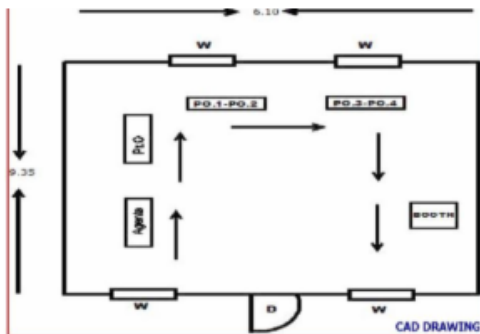

Google Map View

Polling Station Building Front View

Polling Station Front View

Cad View

Key MAP View

Minimum Basic Facility (Please)	Water	Ramp	Plug Points	Toilet	Health Care
	✓	✓	✓	✓	x

1 பெயர் : சாந்தி கணவர் பெயர்: பஞ்சநாதன் வீட்டு எண் : 1 வயது : 64 பாலினம் : பெண்	UCH0916668 Photo is available	2 பெயர் : ராமச்சந்திரன் தந்தை பெயர்: சேசய்யர் வீட்டு எண் : 1-3 வயது : 93 பாலினம் : ஆண்	DVS9031014 Photo is available	3 பெயர் : மரகதம் கணவர் பெயர்: கச்சபேஸ்வரன் வீட்டு எண் : 1-3 வயது : 75 பாலினம் : பெண்	DVS7051261 Photo is available
4 பெயர் : ஜெயகாந்த் தந்தை பெயர்: கச்சபேஸ்வரன் வீட்டு எண் : 1-3 வயது : 56 பாலினம் : ஆண்	DVS9261397 Photo is available	5 பெயர் : சத்யமூர்த்தி தந்தை பெயர்: அருணாச்சலம் வீட்டு எண் : 1-4 வயது : 71 பாலினம் : ஆண்	DVS1209097 Photo is available	6 பெயர் : பிருந்தா கணவர் பெயர்: சத்யமூர்த்தி வீட்டு எண் : 1-4 வயது : 66 பாலினம் : பெண்	UCH1544113 Photo is available
7 பெயர் : சாந்தி தந்தை பெயர்: அருணாச்சலம் வீட்டு எண் : 1-4 வயது : 57 பாலினம் : பெண்	DVS7053663 Photo is available	8 பெயர் : சிவசைலம் தந்தை பெயர்: ஹரிஹரசுப்ரமணியம் வீட்டு எண் : 1-5 வயது : 65 பாலினம் : ஆண்	UCH1544121 Photo is available	9 பெயர் : ரேவதி கணவர் பெயர்: சிவசைலம் வீட்டு எண் : 1-5 வயது : 63 பாலினம் : பெண்	UCH1544139 Photo is available
10 பெயர் : சங்கர் தந்தை பெயர்: வெங்கட்ராமன் வீட்டு எண் : 1-6 வயது : 75 பாலினம் : ஆண்	DVS1209030 Photo is available	11 பெயர் : விஜயலெட்சுமி கணவர் பெயர்: சங்கர் வீட்டு எண் : 1-7 வயது : 63 பாலினம் : பெண்	DVS1208875 Photo is available	12 பெயர் : பாலசந்தர் தந்தை பெயர்: சூரியநாராயணன் வீட்டு எண் : 1A வயது : 61 பாலினம் : ஆண்	HTC9166893 Photo is available
13 பெயர் : உமா தந்தை பெயர்: பாலச்சந்தர் வீட்டு எண் : 1A வயது : 54 பாலினம் : பெண்	HTC1185768 Photo is available	14 பெயர் : ரங்கராஜன் தந்தை பெயர்: சேஷாத்திரி வீட்டு எண் : 1A-9 வயது : 65 பாலினம் : ஆண்	DVS7612336 Photo is available	15 பெயர் : ஜெயபூர் கணவர் பெயர்: ரங்கராஜன் வீட்டு எண் : 1A-9 வயது : 58 பாலினம் : பெண்	DVS7612344 Photo is available
16 பெயர் : நிகமாந்த் தந்தை பெயர்: ரங்கராஜன் வீட்டு எண் : 1A-9 வயது : 27 பாலினம் : ஆண்	UCH1143502 Photo is available	17 பெயர் : தனலெட்சுமி கணவர் பெயர்: கோபிநாத் வீட்டு எண் : 1A-15 வயது : 71 பாலினம் : பெண்	UCH1143478 Photo is available	18 பெயர் : பாலசுப்ரமணியன் தந்தை பெயர்: சாமிநாத சாஸ்திரி வீட்டு எண் : 1பி/5 வயது : 62 பாலினம் : ஆண்	WRC1393347 Photo is available
19 பெயர் : சாந்தலெட்சுமி கணவர் பெயர்: பாலசுப்ரமணியன் வீட்டு எண் : 1பி/5 வயது : 53 பாலினம் : பெண்	WRC1405745 Photo is available	20 பெயர் : சுவாமிநாதன் தந்தை பெயர்: பாலசுப்ரமணியன் வீட்டு எண் : 1பி/5 வயது : 32 பாலினம் : ஆண்	WRC1375898 Photo is available	21 பெயர் : பூநீராம் தந்தை பெயர்: பாலசுப்ரமணியன் வீட்டு எண் : 1பி/5 வயது : 30 பாலினம் : ஆண்	WRC1370733 Photo is available
22 பெயர் : காயத்ரி கணவர் பெயர்: சுவாமிநாதன் வீட்டு எண் : 1-பீ/-5 2 தளம் வயது : 24 பாலினம் : பெண்	UCH2187342 Photo is available	23 பெயர் : மனோகர் தந்தை பெயர்: கார்த்திகேயன் வீட்டு எண் : 2 வயது : 59 பாலினம் : ஆண்	UCH2150449 Photo is available	24 பெயர் : மீனாட்சி கணவர் பெயர்: மனோகர் வீட்டு எண் : 2 வயது : 49 பாலினம் : பெண்	UCH2150431 Photo is available
25 பெயர் : பத்மாவதி கணவர் பெயர்: ஜெயகாந்த் வீட்டு எண் : 2 வயது : 41 பாலினம் : பெண்	UCH0793000 Photo is available	26 பெயர் : ஹரிஷ் தந்தை பெயர்: சுந்தர் வீட்டு எண் : 2 வயது : 36 பாலினம் : ஆண்	UCH0360982 Photo is available	27 பெயர் : சூர்யா தந்தை பெயர்: மனோகர் வீட்டு எண் : 2 வயது : 24 பாலினம் : ஆண்	UCH2150423 Photo is available
28 பெயர் : முரளிதரன் தந்தை பெயர்: பூநீனிவாசன் வீட்டு எண் : 3-1 வயது : 52 பாலினம் : ஆண்	DVS1192806 Photo is available	29 பெயர் : காயத்ரி கணவர் பெயர்: முரளிதரன் வீட்டு எண் : 3-1 வயது : 45 பாலினம் : பெண்	DVS7051410 Photo is available	30 பெயர் : லெட்சுமிநரசிம்மன் தந்தை பெயர்: பூநீனிவாசன் வீட்டு எண் : 3-1 வயது : 44 பாலினம் : ஆண்	DVS1427541 Photo is available