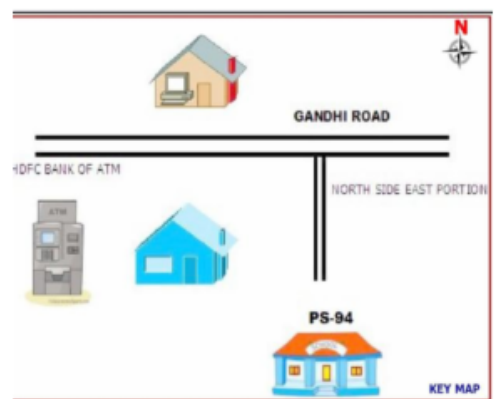

Google Map View

Polling Station Building Front View

Polling Station Front View

Cad View

Key MAP View

Minimum Basic Facility (Please)	Water	Ramp	Plug Points	Toilet	Health Care
	✓	✓	✓	✓	x

1 பெயர் : சாந்தி கணவர் பெயர்: பஞ்சநாதன் வீட்டு எண் : 1 வயது : 64 பாலினம் : பெண்	UCH0916668 Photo is available	2 பெயர் : ராமச்சந்திரன் தந்தை பெயர்: சேசய்யர் வீட்டு எண் : 1-3 வயது : 93 பாலினம் : ஆண்	DVS9031014 Photo is available	3 பெயர் : மரகதம் கணவர் பெயர்: கச்சபேஸ்வரன் வீட்டு எண் : 1-3 வயது : 75 பாலினம் : பெண்	DVS7051261 Photo is available
4 பெயர் : ஜெயகாந்த் தந்தை பெயர்: கச்சபேஸ்வரன் வீட்டு எண் : 1-3 வயது : 56 பாலினம் : ஆண்	DVS9261397 Photo is available	5 பெயர் : சத்யமூர்த்தி தந்தை பெயர்: அருணாச்சலம் வீட்டு எண் : 1-4 வயது : 71 பாலினம் : ஆண்	DVS1209097 Photo is available	6 பெயர் : பிருந்தா கணவர் பெயர்: சத்யமூர்த்தி வீட்டு எண் : 1-4 வயது : 66 பாலினம் : பெண்	UCH1544113 Photo is available
7 பெயர் : சாந்தி தந்தை பெயர்: அருணாச்சலம் வீட்டு எண் : 1-4 வயது : 57 பாலினம் : பெண்	DVS7053663 Photo is available	8 பெயர் : சிவசைலம் தந்தை பெயர்: ஹரிஹரசுப்ரமணியம் வீட்டு எண் : 1-5 வயது : 65 பாலினம் : ஆண்	UCH1544121 Photo is available	9 பெயர் : ரேவதி கணவர் பெயர்: சிவசைலம் வீட்டு எண் : 1-5 வயது : 63 பாலினம் : பெண்	UCH1544139 Photo is available
10 பெயர் : சங்கர் தந்தை பெயர்: வெங்கட்ராமன் வீட்டு எண் : 1-6 வயது : 75 பாலினம் : ஆண்	DVS1209030 Photo is available	11 பெயர் : விஜயலெட்சுமி கணவர் பெயர்: சங்கர் வீட்டு எண் : 1-7 வயது : 63 பாலினம் : பெண்	DVS1208875 Photo is available	12 பெயர் : பாலசந்தர் தந்தை பெயர்: சூரியநாராயணன் வீட்டு எண் : 1A வயது : 61 பாலினம் : ஆண்	HTC9166893 Photo is available
13 பெயர் : உமா தந்தை பெயர்: பாலச்சந்தர் வீட்டு எண் : 1A வயது : 54 பாலினம் : பெண்	HTC1185768 Photo is available	14 பெயர் : ரங்கராஜன் தந்தை பெயர்: சேஷாத்திரி வீட்டு எண் : 1A-9 வயது : 65 பாலினம் : ஆண்	DVS7612336 Photo is available	15 பெயர் : ஜெயபூர் கணவர் பெயர்: ரங்கராஜன் வீட்டு எண் : 1A-9 வயது : 58 பாலினம் : பெண்	DVS7612344 Photo is available
16 பெயர் : நிகமாந்த் தந்தை பெயர்: ரங்கராஜன் வீட்டு எண் : 1A-9 வயது : 27 பாலினம் : ஆண்	UCH1143502 Photo is available	17 பெயர் : தனலெட்சுமி கணவர் பெயர்: கோபிநாத் வீட்டு எண் : 1A-15 வயது : 71 பாலினம் : பெண்	UCH1143478 Photo is available	18 பெயர் : பாலசுப்ரமணியன் தந்தை பெயர்: சாமிநாத சாஸ்திரி வீட்டு எண் : 1பி/5 வயது : 62 பாலினம் : ஆண்	WRC1393347 Photo is available
19 பெயர் : சாந்தலெட்சுமி கணவர் பெயர்: பாலசுப்ரமணியன் வீட்டு எண் : 1பி/5 வயது : 53 பாலினம் : பெண்	WRC1405745 Photo is available	20 பெயர் : சுவாமிநாதன் தந்தை பெயர்: பாலசுப்ரமணியன் வீட்டு எண் : 1பி/5 வயது : 32 பாலினம் : ஆண்	WRC1375898 Photo is available	21 பெயர் : பூநீராம் தந்தை பெயர்: பாலசுப்ரமணியன் வீட்டு எண் : 1பி/5 வயது : 30 பாலினம் : ஆண்	WRC1370733 Photo is available
22 பெயர் : காயத்ரி கணவர் பெயர்: சுவாமிநாதன் வீட்டு எண் : 1-பீ/-5 2 தளம் வயது : 24 பாலினம் : பெண்	UCH2187342 Photo is available	23 பெயர் : மனோகர் தந்தை பெயர்: கார்த்திகேயன் வீட்டு எண் : 2 வயது : 59 பாலினம் : ஆண்	UCH2150449 Photo is available	24 பெயர் : மீனாட்சி கணவர் பெயர்: மனோகர் வீட்டு எண் : 2 வயது : 49 பாலினம் : பெண்	UCH2150431 Photo is available
25 பெயர் : பத்மாவதி கணவர் பெயர்: ஜெயகாந்த் வீட்டு எண் : 2 வயது : 41 பாலினம் : பெண்	UCH0793000 Photo is available	26 பெயர் : ஹரிஷ் தந்தை பெயர்: சுந்தர் வீட்டு எண் : 2 வயது : 36 பாலினம் : ஆண்	UCH0360982 Photo is available	27 பெயர் : சூர்யா தந்தை பெயர்: மனோகர் வீட்டு எண் : 2 வயது : 24 பாலினம் : ஆண்	UCH2150423 Photo is available
28 பெயர் : முரளிதரன் தந்தை பெயர்: பூநீனிவாசன் வீட்டு எண் : 3-1 வயது : 52 பாலினம் : ஆண்	DVS1192806 Photo is available	29 பெயர் : காயத்ரி கணவர் பெயர்: முரளிதரன் வீட்டு எண் : 3-1 வயது : 45 பாலினம் : பெண்	DVS7051410 Photo is available	30 பெயர் : லெட்சுமிநரசிம்மன் தந்தை பெயர்: பூநீனிவாசன் வீட்டு எண் : 3-1 வயது : 44 பாலினம் : ஆண்	DVS1427541 Photo is available