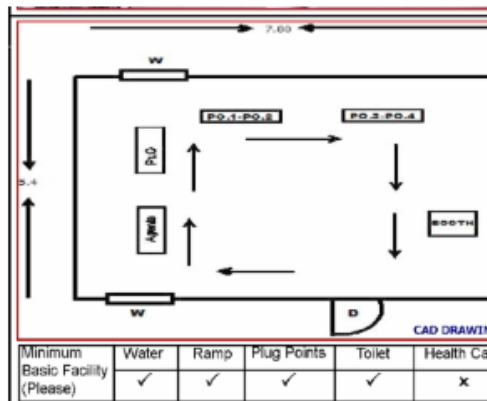

Google Map View

Polling Station Building Front View

Polling Station Front View

Cad View

Key MAP View

1 பெயர் : ராஜேஸ்வரி கணவர் பெயர்: பாஸ்கரன் வீட்டு எண் : 1 வயது : 80 பாலினம் : பெண் Photo is available	UCH1542992	2 பெயர் : ரவிச்சந்திரன் தந்தை பெயர்: தாமோதரன் வீட்டு எண் : 1 வயது : 56 பாலினம் : ஆண் Photo is available	DVS7009038	3 பெயர் : கீதா கணவர் பெயர்: ரவிச்சந்திரன் வீட்டு எண் : 1 வயது : 53 பாலினம் : பெண் Photo is available	DVS7610835
4 பெயர் : நாராயணன் தந்தை பெயர்: பாஸ்கரன் வீட்டு எண் : 1 வயது : 51 பாலினம் : ஆண் Photo is available	UCH1543008	5 பெயர் : ரேவதி கணவர் பெயர்: நாராயணன் வீட்டு எண் : 1 வயது : 45 பாலினம் : பெண் Photo is available	MZY1103630	6 பெயர் : மனோஜ்குமார் தந்தை பெயர்: மாரிமுத்து வீட்டு எண் : 1 வயது : 31 பாலினம் : ஆண் Photo is available	UCH0793547
7 பெயர் : கீதா கணவர் பெயர்: குணசேகரன் வீட்டு எண் : 1-43 வயது : 85 பாலினம் : பெண் Photo is available	UCH0170365	8 பெயர் : லலிதா கணவர் பெயர்: அழகிரி வீட்டு எண் : 1-82 வயது : 56 பாலினம் : பெண் Photo is available	UCH0253161	9 பெயர் : ரமணி கணவர் பெயர்: ஜெயராமன் வீட்டு எண் : 2 வயது : 74 பாலினம் : பெண் Photo is available	DVS9032079
10 பெயர் : வாசுதேவன் தந்தை பெயர்: ஜெயராமன் வீட்டு எண் : 2 வயது : 50 பாலினம் : ஆண் Photo is available	DVS7002405	11 பெயர் : சசிகலா தந்தை பெயர்: ஜெயராமன் வீட்டு எண் : 2 வயது : 46 பாலினம் : பெண் Photo is available	DVS7008832	12 பெயர் : இளையராஜா தந்தை பெயர்: ஜெயராமன் வீட்டு எண் : 2 வயது : 44 பாலினம் : ஆண் Photo is available	DVS7002173
13 பெயர் : ஹரிபிரியா தந்தை பெயர்: குமார் வீட்டு எண் : 2 வயது : 19 பாலினம் : பெண் Photo is available	UCH2450997	14 பெயர் : சுந்தரவள்ளி கணவர் பெயர்: சுந்தரராஜன் வீட்டு எண் : 3-4 வயது : 85 பாலினம் : பெண் Photo is available	UCH1143601	15 பெயர் : சுந்தரராஜன் தந்தை பெயர்: ராமன் வீட்டு எண் : 3-5 வயது : 66 பாலினம் : ஆண் Photo is available	DVS9033002
16 பெயர் : விஜயலெட்சுமி கணவர் பெயர்: சுந்தரராஜன் வீட்டு எண் : 3-5 வயது : 61 பாலினம் : பெண் Photo is available	DVS9032145	17 பெயர் : திலீப்குமார் தந்தை பெயர்: சீனிவாசன் வீட்டு எண் : 3-6 வயது : 27 பாலினம் : ஆண் Photo is available	UCH1219179	18 பெயர் : ஹரிபிரசாத் பூநிவாசன் தந்தை பெயர்: பூநிவாசன் வீட்டு எண் : 3-6 வயது : 22 பாலினம் : ஆண் Photo is available	UCH2415040
19 பெயர் : ரெங்கசாமி தந்தை பெயர்: சுந்தரராஜன் வீட்டு எண் : 3-7 வயது : 80 பாலினம் : ஆண் Photo is available	UCH1543040	20 பெயர் : நந்தகுமார் தந்தை பெயர்: சுந்தரராஜன் வீட்டு எண் : 3-9 வயது : 54 பாலினம் : ஆண் Photo is available	UCH0170118	21 பெயர் : கல்வாராவ் தந்தை பெயர்: வெங்கட்ரமணராவ் வீட்டு எண் : 3-10 வயது : 63 பாலினம் : ஆண் Photo is available	DVS7002751
22 பெயர் : பார்த்தசாரதி தந்தை பெயர்: பூநிவாசன் வீட்டு எண் : 3-11 வயது : 69 பாலினம் : ஆண் Photo is available	DVS7004724	23 பெயர் : பரிமளா கணவர் பெயர்: பார்த்தசாரதி வீட்டு எண் : 3-11 வயது : 65 பாலினம் : பெண் Photo is available	DVS7002017	24 பெயர் : சுந்தரராஜன் தந்தை பெயர்: ராஜாமணி அய்யங்கார் வீட்டு எண் : 3-13 வயது : 78 பாலினம் : ஆண் Photo is available	DVS7004971
25 பெயர் : செங்கமலம் கணவர் பெயர்: சுந்தரராஜன் வீட்டு எண் : 3-13 வயது : 67 பாலினம் : பெண் Photo is available	DVS7003981	26 பெயர் : பத்மாவதி து தந்தை பெயர்: துரைராஜ் பி வீட்டு எண் : 3/34 வயது : 21 பாலினம் : பெண் Photo is available	UCH2352151	27 பெயர் : பவுளராஜ் தாயின் பெயர்: கண்ணம்மாள் வீட்டு எண் : 3-f வயது : 35 பாலினம் : ஆண் Photo is available	UCH0558718
28 பெயர் : அசோகன் தந்தை பெயர்: தங்கராசு வீட்டு எண் : 4-1 வயது : 64 பாலினம் : ஆண் Photo is available	UCH1543099	29 பெயர் : ராஜாமணி கணவர் பெயர்: அசோகன் வீட்டு எண் : 4-1 வயது : 59 பாலினம் : பெண் Photo is available	DVS1192277	30 பெயர் : சுப்ரமணியன் தந்தை பெயர்: வையாபுரி வீட்டு எண் : 4-2 வயது : 74 பாலினம் : ஆண் Photo is available	DVS1193697