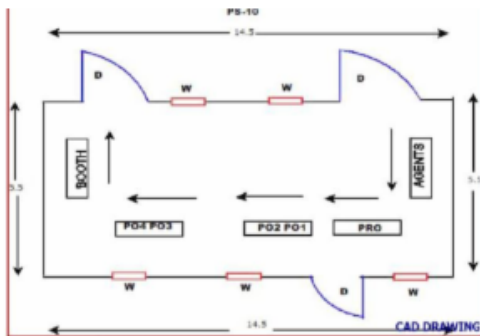

Google Map View

Polling Station Building Front View

Polling Station Front View

Cad View

Key MAP View

Minimum Basic Facility (Please)	Water	Ramp	Plug Points	Toilet	Health Care
	✓	✓	✓	✓	✗

சட்டமன்றத் தொகுதியின் எண் மற்றும் பெயர் : 139-ஸ்ரீரங்கம்  
பிரிவு எண் மற்றும் பெயர் 1-பெட்டவாய்தலை (வ.கி) மற்றும் (ஊ), வார்டு எண் 7 குடித்தெரு காமாநாயக்கன் பாளையம்