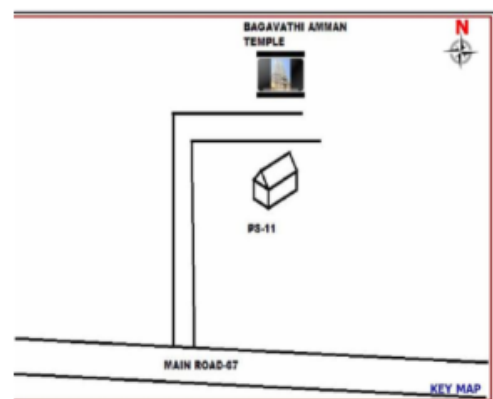

Google Map View

Polling Station Building Front View

Polling Station Front View

Cad View

Key MAP View

Minimum Basic Facility (Please)	Water	Ramp	Plug Points	Toilet	Health Care
	✓	✓	✓	✓	✗

சட்டமன்றத் தொகுதியின் எண் மற்றும் பெயர் : 139-ஸ்ரீரங்கம்  
பிரிவு எண் மற்றும் பெயர் 1-பெட்டவாய்தலை (வ.கி) மற்றும் (ஊ), வார்டு எண் 7 குடித்தெரு காமாநாயக்கன் பாளையம்