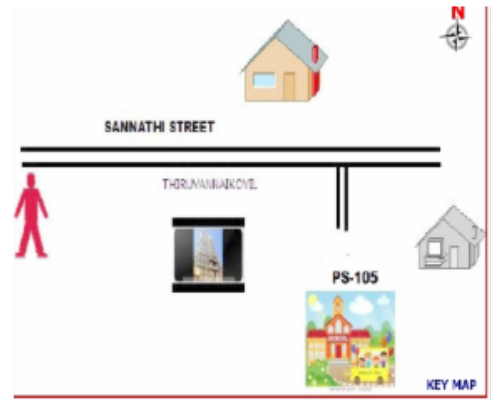

Google Map View

Polling Station Building Front View

Polling Station Front View

Cad View

Key MAP View

சட்டமன்றத் தொகுதியின் எண் மற்றும் பெயர் : 139-பூநீரங்கம்
பிரிவு எண் மற்றும் பெயர் : 1-திருச்சிராப்பள்ளி மாநகராட்சி, வார்டு 5 பூநீரங்கம்