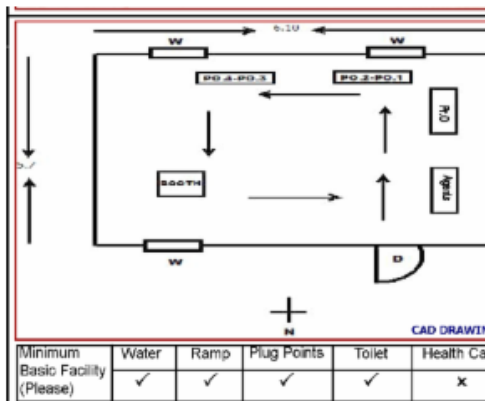

Google Map View

Polling Station Building Front View

Polling Station Front View

Cad View

Key MAP View

சட்டமன்றத் தொகுதியின் எண் மற்றும் பெயர் : 139-பூநீரங்கம்
பிரிவு எண் மற்றும் பெயர் : 1-திருச்சிராப்பள்ளி மாநகராட்சி, வார்டு 5 பூநீரங்கம்