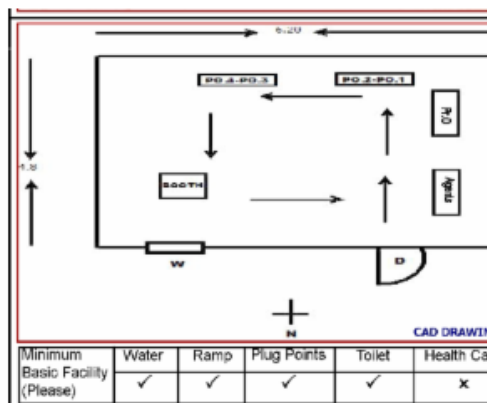

வாக்காளர் பதிவு அலுவலரின்  
கையொப்பம்

Nazri Naksha

Google Map View

Polling Station Building Front View

Polling Station Front View

Cad View

Key MAP View

|   |                                  |  |                                  |  |                                  |
|---|----------------------------------|--|----------------------------------|--|----------------------------------|
| 1<br>பெயர் : அப்சரா பேகம்<br>தந்தை பெயர்: மீரான் மொய்தீன்<br>வீட்டு எண் : 1<br>வயது : 24 பாலினம் : பெண்   | UCH2148070<br>Photo is available | S2 2<br>பெயர் : பநீநாத் கிருத்திக<br>தந்தை பெயர்: முரளி<br>வீட்டு எண் : 1<br>வயது : 20 பாலினம் : ஆண் | UCH2414886<br>Photo is available | S 3<br>பெயர் : நிதீஷ் ஆனந்தன்<br>தந்தை பெயர்: சந்திர ஆனந்தன்<br>வீட்டு எண் : 1/18<br>வயது : 20 பாலினம் : ஆண் | UCH2387736<br>Photo is available |
| 4<br>பெயர் : ரகுபதி<br>தந்தை பெயர்: காசிராமன்<br>வீட்டு எண் : 2<br>வயது : 68 பாலினம் : ஆண்                | UCH0695213<br>Photo is available | 5<br>பெயர் : கீதா<br>கணவர் பெயர்: ரகுபதி<br>வீட்டு எண் : 2<br>வயது : 62 பாலினம் : பெண்               | UCH0695221<br>Photo is available | 6<br>பெயர் : லோகேஸ்வரி<br>தந்தை பெயர்: பன்னீர் செல்வம்<br>வீட்டு எண் : 3-1<br>வயது : 33 பாலினம் : பெண்       | UCH0857706<br>Photo is available |
| 7<br>பெயர் : மீனாட்சி<br>கணவர் பெயர்: பாலசூரியன்<br>வீட்டு எண் : 4<br>வயது : 69 பாலினம் : பெண்            | UCH1325166<br>Photo is available | 8<br>பெயர் : அகிலாண்டேஸ்வரி<br>கணவர் பெயர்: விமலா<br>வீட்டு எண் : 4<br>வயது : 45 பாலினம் : பெண்      | TYQ0900902<br>Photo is available | 9<br>பெயர் : கங்காசெளரி<br>கணவர் பெயர்: மாசிராஜா<br>வீட்டு எண் : 4<br>வயது : 42 பாலினம் : பெண்               | UCH0581157<br>Photo is available |
| 10<br>பெயர் : வீமலா<br>தந்தை பெயர்: கிருஷ்ணமூர்த்தி<br>வீட்டு எண் : 4<br>வயது : 40 பாலினம் : ஆண்          | TYQ0900910<br>Photo is available | 11<br>பெயர் : கீதாஞ்சலி<br>கணவர் பெயர்: மணிகண்டன்<br>வீட்டு எண் : 4<br>வயது : 39 பாலினம் : பெண்      | DVG1906718<br>Photo is available | 12<br>பெயர் : சதாம் உசேன்<br>தந்தை பெயர்: மீரான் மொய்தீன்<br>வீட்டு எண் : 4<br>வயது : 26 பாலினம் : ஆண்       | UCH1263060<br>Photo is available |
| 13<br>பெயர் : முகமது அசாருதீன்<br>தந்தை பெயர்: மீரான் மைதீன்<br>வீட்டு எண் : 4<br>வயது : 25 பாலினம் : ஆண் | UCH2148047<br>Photo is available | 14<br>பெயர் : தளபதி<br>தந்தை பெயர்: சண்முகம்<br>வீட்டு எண் : 6<br>வயது : 61 பாலினம் : ஆண்            | DVS7216328<br>Photo is available | 15<br>பெயர் : கலைச்செல்வி<br>கணவர் பெயர்: தளபதி<br>வீட்டு எண் : 6<br>வயது : 60 பாலினம் : பெண்                | UCH0430298<br>Photo is available |
| 16<br>பெயர் : ராகேஷ்<br>தந்தை பெயர்: தளபதி<br>வீட்டு எண் : 6<br>வயது : 34 பாலினம் : ஆண்                   | UCH0430306<br>Photo is available | 17<br>பெயர் : மனோ<br>தந்தை பெயர்: தளபதி<br>வீட்டு எண் : 6<br>வயது : 31 பாலினம் : ஆண்                 | UCH0695155<br>Photo is available | 18<br>பெயர் : சுப்பிரமணியன்<br>தந்தை பெயர்: ராமையா<br>வீட்டு எண் : 6-ஏ<br>வயது : 73 பாலினம் : ஆண்            | UCH2196780<br>Photo is available |
| 19<br>பெயர் : ஜெயராமன்<br>தந்தை பெயர்: பார்த்தசாரதி<br>வீட்டு எண் : 7<br>வயது : 71 பாலினம் : ஆண்          | DVS1568047<br>Photo is available | 20<br>பெயர் : பநீரஞ்சலி<br>கணவர் பெயர்: ஜெயராமன்<br>வீட்டு எண் : 7<br>வயது : 69 பாலினம் : பெண்       | DVS1568054<br>Photo is available | 21<br>பெயர் : ரமேஷ்குமார்<br>தந்தை பெயர்: ஜெயராமன்<br>வீட்டு எண் : 7<br>வயது : 47 பாலினம் : ஆண்              | DVS1640267<br>Photo is available |
| 22<br>பெயர் : குமார்<br>தந்தை பெயர்: ஜெயராமன்<br>வீட்டு எண் : 7<br>வயது : 43 பாலினம் : ஆண்                | DVS1565571<br>Photo is available | 23<br>பெயர் : மாலினி<br>தந்தை பெயர்: முனுசாமி<br>வீட்டு எண் : 7<br>வயது : 41 பாலினம் : பெண்          | HTC7123326<br>Photo is available | 24<br>பெயர் : ரமயா<br>கணவர் பெயர்: குமார்<br>வீட்டு எண் : 7<br>வயது : 39 பாலினம் : பெண்                      | UCH2196889<br>Photo is available |
| S 25<br>பெயர் : நவீன்நிஷாந்த்<br>தந்தை பெயர்: குமாரசாமி<br>வீட்டு எண் : 10<br>வயது : 20 பாலினம் : ஆண்     | UCH2332963<br>Photo is available | 26<br>பெயர் : நாகராஜன்<br>கணவர் பெயர்: கருமலை<br>வீட்டு எண் : 11ஏ<br>வயது : 66 பாலினம் : பெண்        | DVS9035072<br>Photo is available | 27<br>பெயர் : புஷ்பா<br>கணவர் பெயர்: நாகராஜன்<br>வீட்டு எண் : 11A<br>வயது : 56 பாலினம் : பெண்                | DVS1758082<br>Photo is available |
| 28<br>பெயர் : ஜெயசுதா<br>தந்தை பெயர்: நாகராஜன்<br>வீட்டு எண் : 11A<br>வயது : 29 பாலினம் : பெண்            | UCH0937466<br>Photo is available | 29<br>பெயர் : ஜான்சிராணி<br>கணவர் பெயர்: அறிவுழகன்<br>வீட்டு எண் : 11பி<br>வயது : 68 பாலினம் : பெண்  | WRC1587807<br>Photo is available | 30<br>பெயர் : பிரகாஷ்<br>தந்தை பெயர்: அறிவுழகன்<br>வீட்டு எண் : 11பி<br>வயது : 47 பாலினம் : ஆண்              | UCH2372126<br>Photo is available |