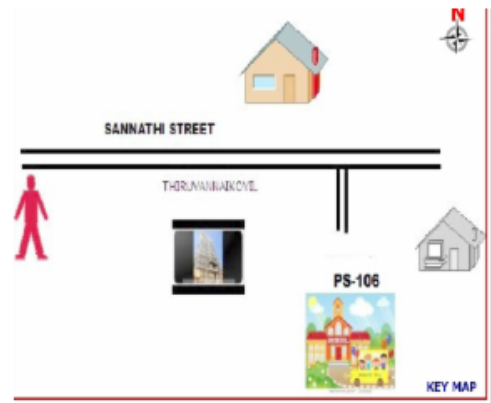

வாக்காளர் பதிவு அலுவலரின்  
கையொப்பம்

Nazri Naksha

Google Map View

Polling Station Building Front View

Polling Station Front View

Cad View

Key MAP View

|   |                                  |  |                                  |  |                                  |
|---|----------------------------------|--|----------------------------------|--|----------------------------------|
| 1<br>பெயர் : அப்சரா பேகம்<br>தந்தை பெயர்: மீரான் மொய்தீன்<br>வீட்டு எண் : 1<br>வயது : 24 பாலினம் : பெண்   | UCH2148070<br>Photo is available | S2 2<br>பெயர் : பநீநாத் கிருத்திக<br>தந்தை பெயர்: முரளி<br>வீட்டு எண் : 1<br>வயது : 20 பாலினம் : ஆண் | UCH2414886<br>Photo is available | S 3<br>பெயர் : நிதீஷ் ஆனந்தன்<br>தந்தை பெயர்: சந்திர ஆனந்தன்<br>வீட்டு எண் : 1/18<br>வயது : 20 பாலினம் : ஆண் | UCH2387736<br>Photo is available |
| 4<br>பெயர் : ரகுபதி<br>தந்தை பெயர்: காசிராமன்<br>வீட்டு எண் : 2<br>வயது : 68 பாலினம் : ஆண்                | UCH0695213<br>Photo is available | 5<br>பெயர் : கீதா<br>கணவர் பெயர்: ரகுபதி<br>வீட்டு எண் : 2<br>வயது : 62 பாலினம் : பெண்               | UCH0695221<br>Photo is available | 6<br>பெயர் : லோகேஸ்வரி<br>தந்தை பெயர்: பன்னீர் செல்வம்<br>வீட்டு எண் : 3-1<br>வயது : 33 பாலினம் : பெண்       | UCH0857706<br>Photo is available |
| 7<br>பெயர் : மீனாட்சி<br>கணவர் பெயர்: பாலசூரியன்<br>வீட்டு எண் : 4<br>வயது : 69 பாலினம் : பெண்            | UCH1325166<br>Photo is available | 8<br>பெயர் : அகிலாண்டேஸ்வரி<br>கணவர் பெயர்: விமலா<br>வீட்டு எண் : 4<br>வயது : 45 பாலினம் : பெண்      | TYQ0900902<br>Photo is available | 9<br>பெயர் : கங்காசெளரி<br>கணவர் பெயர்: மாசிராஜா<br>வீட்டு எண் : 4<br>வயது : 42 பாலினம் : பெண்               | UCH0581157<br>Photo is available |
| 10<br>பெயர் : வீமலா<br>தந்தை பெயர்: கிருஷ்ணமூர்த்தி<br>வீட்டு எண் : 4<br>வயது : 40 பாலினம் : ஆண்          | TYQ0900910<br>Photo is available | 11<br>பெயர் : கீதாஞ்சலி<br>கணவர் பெயர்: மணிகண்டன்<br>வீட்டு எண் : 4<br>வயது : 39 பாலினம் : பெண்      | DVG1906718<br>Photo is available | 12<br>பெயர் : சதாம் உசேன்<br>தந்தை பெயர்: மீரான் மொய்தீன்<br>வீட்டு எண் : 4<br>வயது : 26 பாலினம் : ஆண்       | UCH1263060<br>Photo is available |
| 13<br>பெயர் : முகமது அசாருதீன்<br>தந்தை பெயர்: மீரான் மைதீன்<br>வீட்டு எண் : 4<br>வயது : 25 பாலினம் : ஆண் | UCH2148047<br>Photo is available | 14<br>பெயர் : தளபதி<br>தந்தை பெயர்: சண்முகம்<br>வீட்டு எண் : 6<br>வயது : 61 பாலினம் : ஆண்            | DVS7216328<br>Photo is available | 15<br>பெயர் : கலைச்செல்வி<br>கணவர் பெயர்: தளபதி<br>வீட்டு எண் : 6<br>வயது : 60 பாலினம் : பெண்                | UCH0430298<br>Photo is available |
| 16<br>பெயர் : ராகேஷ்<br>தந்தை பெயர்: தளபதி<br>வீட்டு எண் : 6<br>வயது : 34 பாலினம் : ஆண்                   | UCH0430306<br>Photo is available | 17<br>பெயர் : மனோ<br>தந்தை பெயர்: தளபதி<br>வீட்டு எண் : 6<br>வயது : 31 பாலினம் : ஆண்                 | UCH0695155<br>Photo is available | 18<br>பெயர் : சுப்பிரமணியன்<br>தந்தை பெயர்: ராமையா<br>வீட்டு எண் : 6-ஏ<br>வயது : 73 பாலினம் : ஆண்            | UCH2196780<br>Photo is available |
| 19<br>பெயர் : ஜெயராமன்<br>தந்தை பெயர்: பார்த்தசாரதி<br>வீட்டு எண் : 7<br>வயது : 71 பாலினம் : ஆண்          | DVS1568047<br>Photo is available | 20<br>பெயர் : பநீரஞ்சலி<br>கணவர் பெயர்: ஜெயராமன்<br>வீட்டு எண் : 7<br>வயது : 69 பாலினம் : பெண்       | DVS1568054<br>Photo is available | 21<br>பெயர் : ரமேஷ்குமார்<br>தந்தை பெயர்: ஜெயராமன்<br>வீட்டு எண் : 7<br>வயது : 47 பாலினம் : ஆண்              | DVS1640267<br>Photo is available |
| 22<br>பெயர் : குமார்<br>தந்தை பெயர்: ஜெயராமன்<br>வீட்டு எண் : 7<br>வயது : 43 பாலினம் : ஆண்                | DVS1565571<br>Photo is available | 23<br>பெயர் : மாலினி<br>தந்தை பெயர்: முனுசாமி<br>வீட்டு எண் : 7<br>வயது : 41 பாலினம் : பெண்          | HTC7123326<br>Photo is available | 24<br>பெயர் : ரமயா<br>கணவர் பெயர்: குமார்<br>வீட்டு எண் : 7<br>வயது : 39 பாலினம் : பெண்                      | UCH2196889<br>Photo is available |
| S 25<br>பெயர் : நவீன்நிஷாந்த்<br>தந்தை பெயர்: குமாரசாமி<br>வீட்டு எண் : 10<br>வயது : 20 பாலினம் : ஆண்     | UCH2332963<br>Photo is available | 26<br>பெயர் : நாகராஜன்<br>கணவர் பெயர்: கருமலை<br>வீட்டு எண் : 11ஏ<br>வயது : 66 பாலினம் : பெண்        | DVS9035072<br>Photo is available | 27<br>பெயர் : புஷ்பா<br>கணவர் பெயர்: நாகராஜன்<br>வீட்டு எண் : 11A<br>வயது : 56 பாலினம் : பெண்                | DVS1758082<br>Photo is available |
| 28<br>பெயர் : ஜெயசுதா<br>தந்தை பெயர்: நாகராஜன்<br>வீட்டு எண் : 11A<br>வயது : 29 பாலினம் : பெண்            | UCH0937466<br>Photo is available | 29<br>பெயர் : ஜான்சிராணி<br>கணவர் பெயர்: அறிவுழகன்<br>வீட்டு எண் : 11பி<br>வயது : 68 பாலினம் : பெண்  | WRC1587807<br>Photo is available | 30<br>பெயர் : பிரகாஷ்<br>தந்தை பெயர்: அறிவுழகன்<br>வீட்டு எண் : 11பி<br>வயது : 47 பாலினம் : ஆண்              | UCH2372126<br>Photo is available |