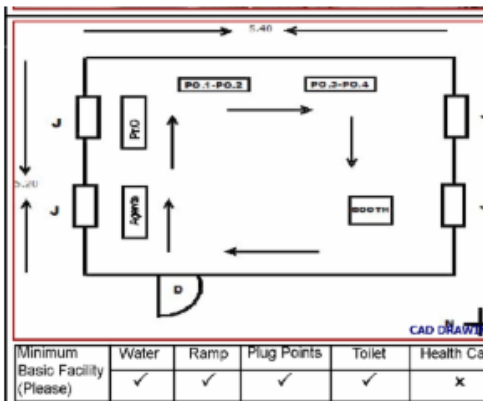

Google Map View

Polling Station Building Front View

Polling Station Front View

Cad View

Key MAP View

1 பெயர் : பாலாஜி சம்பத்ருமார் தந்தை பெயர் : சம்பத்ருமார் வீட்டு எண் : 12/5 வயது : 24 பாலினம் : ஆண்	UCH2494797 Photo is available	2 பெயர் : கணேஷ்ராம் பி தாயின் பெயர் : சிவகாமி வீட்டு எண் : 12/ஏ வயது : 25 பாலினம் : பெண்	UCH2332633 Photo is available	3 பெயர் : ராம்குமார் தந்தை பெயர் : சண்முகம் வீட்டு எண் : 23 வயது : 32 பாலினம் : ஆண்	UCH0431528 Photo is available
4 பெயர் : சுமித்ரா.கா கணவர் பெயர் : கார்த்திகேயன் வி வீட்டு எண் : 23 வயது : 25 பாலினம் : பெண்	UCH2351013 Photo is available	S 5 பெயர் : காமினி தந்தை பெயர் : எத்திராஜ் வீட்டு எண் : 27-C வயது : 26 பாலினம் : பெண்	UCH1259639 Photo is available	6 பெயர் : தேவிகா கணவர் பெயர் : விக்ரமதித்தன் வீட்டு எண் : 57 வயது : 40 பாலினம் : பெண்	UCH0431536 Photo is available
7 பெயர் : தினேஷ் பி தந்தை பெயர் : பரமசிவம் வீட்டு எண் : 63 வயது : 21 பாலினம் : ஆண்	UCH2325645 Photo is available	8 பெயர் : வசந்தி கணவர் பெயர் : ஜெகதீஸ் வீட்டு எண் : 68 வயது : 36 பாலினம் : பெண்	UCH1259654 Photo is available	9 பெயர் : ராதாகிருஷ்ணன் தந்தை பெயர் : சீதாராமன் வீட்டு எண் : 72 வயது : 62 பாலினம் : ஆண்	DVS7604952 Photo is available
10 பெயர் : ராஜேஸ்வரி கணவர் பெயர் : ராதாகிருஷ்ணன் வீட்டு எண் : 72 வயது : 59 பாலினம் : பெண்	DVS1558360 Photo is available	11 பெயர் : கிருத்திகா தந்தை பெயர் : ராதாகிருஷ்ணன் வீட்டு எண் : 72 வயது : 29 பாலினம் : பெண்	UCH0858290 Photo is available	12 பெயர் : செல்வராசு தந்தை பெயர் : கருப்பையா வீட்டு எண் : 73 வயது : 77 பாலினம் : ஆண்	DVS1220847 Photo is available
13 பெயர் : கலைச்செல்வி கணவர் பெயர் : செல்வராசு வீட்டு எண் : 73 வயது : 67 பாலினம் : பெண்	UCH1958032 Photo is available	14 பெயர் : வேலுமணி கணவர் பெயர் : சுப்ரமணியன் வீட்டு எண் : 74 வயது : 78 பாலினம் : பெண்	DVS7112535 Photo is available	15 பெயர் : நாகராஜன் தாயின் பெயர் : நாகம்மாள் வீட்டு எண் : 75 வயது : 53 பாலினம் : ஆண்	DVS9364209 Photo is available
16 பெயர் : பாலசுப்பிரமணியன் தந்தை பெயர் : கோவிந்தசாமி வீட்டு எண் : 75-1 வயது : 71 பாலினம் : ஆண்	UCH1056506 Photo is available	17 பெயர் : தையல் அம்மை கணவர் பெயர் : சுப்பிரமணியன் வீட்டு எண் : 75-1 வயது : 69 பாலினம் : பெண்	UCH1056498 Photo is available	18 பெயர் : கயல்விழி தந்தை பெயர் : பாலசுப்ரமணியன் வீட்டு எண் : 75-1 வயது : 34 பாலினம் : பெண்	UCH1056514 Photo is available
19 பெயர் : பழனியம்மாள் கணவர் பெயர் : நாகராஜ் வீட்டு எண் : 75-1-A வயது : 57 பாலினம் : பெண்	UCH0038521 Photo is available	20 பெயர் : மகாலட்சுமி தந்தை பெயர் : பிச்சைமணி வீட்டு எண் : 75/5 வயது : 28 பாலினம் : பெண்	UCH2082238 Photo is available	21 பெயர் : பாக்கிய லெட்சுமி தாயின் பெயர் : நீலா இளங்கோவன் வீட்டு எண் : 75/6 வயது : 21 பாலினம் : பெண்	UCH2291896 Photo is available
22 பெயர் : காளீஸ்வரி கணவர் பெயர் : சுந்தர்ராஜன் வீட்டு எண் : 75-8 வயது : 62 பாலினம் : பெண்	UCH0696088 Photo is available	23 பெயர் : வெங்கடேசன் தந்தை பெயர் : சுருணாகரன் வீட்டு எண் : 76-1 வயது : 29 பாலினம் : ஆண்	UCH1056522 Photo is available	24 பெயர் : ராஜா தந்தை பெயர் : பக்கிரிசாமி வீட்டு எண் : 76/3 வயது : 54 பாலினம் : ஆண்	DVS9371972 Photo is available
25 பெயர் : கவிதா கணவர் பெயர் : ராஜா வீட்டு எண் : 76/3 வயது : 47 பாலினம் : பெண்	DVS7278591 Photo is available	26 பெயர் : வெங்கடேஸ்வரன் தந்தை பெயர் : ராஜா வீட்டு எண் : 76/3 வயது : 23 பாலினம் : ஆண்	UCH2088201 Photo is available	27 பெயர் : சுவாமிநாதன் பாலசுப்ரமணியன் தந்தை பெயர் : பாலசுப்ரமணியன் வீட்டு எண் : 78/80 வயது : 51 பாலினம் : ஆண்	UCH0987115 Photo is available
28 பெயர் : சுப்புதாய் கணவர் பெயர் : சுவாமிநாதன் வீட்டு எண் : 79-2 வயது : 88 பாலினம் : பெண்	DVS1220789 Photo is available	29 பெயர் : குமரன் தந்தை பெயர் : சுவாமிநாதன் வீட்டு எண் : 79-2 வயது : 54 பாலினம் : ஆண்	UCH1958073 Photo is available	30 பெயர் : லதாங்கி கணவர் பெயர் : குமரன் வீட்டு எண் : 79-2 வயது : 51 பாலினம் : பெண்	DVS7120546 Photo is available