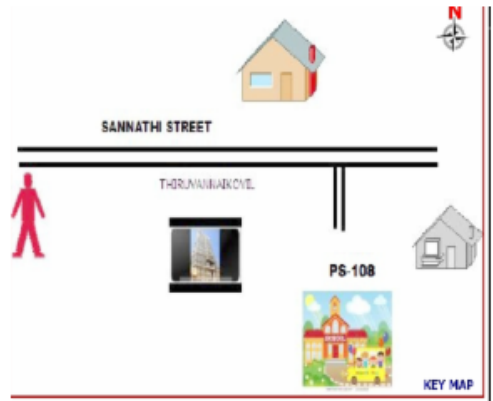

Google Map View

Polling Station Building Front View

Polling Station Front View

Cad View

Key MAP View

1 பெயர் : பாலாஜி சம்பத்ருமார் தந்தை பெயர் : சம்பத்ருமார் வீட்டு எண் : 12/5 வயது : 24 பாலினம் : ஆண்	UCH2494797 Photo is available	2 பெயர் : கணேஷ்ராம் பி தாயின் பெயர் : சிவகாமி வீட்டு எண் : 12/ஏ வயது : 25 பாலினம் : பெண்	UCH2332633 Photo is available	3 பெயர் : ராம்குமார் தந்தை பெயர் : சண்முகம் வீட்டு எண் : 23 வயது : 32 பாலினம் : ஆண்	UCH0431528 Photo is available
4 பெயர் : சுமித்ரா.கா கணவர் பெயர் : கார்த்திகேயன் வி வீட்டு எண் : 23 வயது : 25 பாலினம் : பெண்	UCH2351013 Photo is available	S 5 பெயர் : காமினி தந்தை பெயர் : எத்திராஜ் வீட்டு எண் : 27-C வயது : 26 பாலினம் : பெண்	UCH1259639 Photo is available	6 பெயர் : தேவிகா கணவர் பெயர் : விக்ரமதித்தன் வீட்டு எண் : 57 வயது : 40 பாலினம் : பெண்	UCH0431536 Photo is available
7 பெயர் : தினேஷ் பி தந்தை பெயர் : பரமசிவம் வீட்டு எண் : 63 வயது : 21 பாலினம் : ஆண்	UCH2325645 Photo is available	8 பெயர் : வசந்தி கணவர் பெயர் : ஜெகதீஸ் வீட்டு எண் : 68 வயது : 36 பாலினம் : பெண்	UCH1259654 Photo is available	9 பெயர் : ராதாகிருஷ்ணன் தந்தை பெயர் : சீதாராமன் வீட்டு எண் : 72 வயது : 62 பாலினம் : ஆண்	DVS7604952 Photo is available
10 பெயர் : ராஜேஸ்வரி கணவர் பெயர் : ராதாகிருஷ்ணன் வீட்டு எண் : 72 வயது : 59 பாலினம் : பெண்	DVS1558360 Photo is available	11 பெயர் : கிருத்திகா தந்தை பெயர் : ராதாகிருஷ்ணன் வீட்டு எண் : 72 வயது : 29 பாலினம் : பெண்	UCH0858290 Photo is available	12 பெயர் : செல்வராசு தந்தை பெயர் : கருப்பையா வீட்டு எண் : 73 வயது : 77 பாலினம் : ஆண்	DVS1220847 Photo is available
13 பெயர் : கலைச்செல்வி கணவர் பெயர் : செல்வராசு வீட்டு எண் : 73 வயது : 67 பாலினம் : பெண்	UCH1958032 Photo is available	14 பெயர் : வேலுமணி கணவர் பெயர் : சுப்ரமணியன் வீட்டு எண் : 74 வயது : 78 பாலினம் : பெண்	DVS7112535 Photo is available	15 பெயர் : நாகராஜன் தாயின் பெயர் : நாகம்மாள் வீட்டு எண் : 75 வயது : 53 பாலினம் : ஆண்	DVS9364209 Photo is available
16 பெயர் : பாலசுப்பிரமணியன் தந்தை பெயர் : கோவிந்தசாமி வீட்டு எண் : 75-1 வயது : 71 பாலினம் : ஆண்	UCH1056506 Photo is available	17 பெயர் : தையல் அம்மை கணவர் பெயர் : சுப்பிரமணியன் வீட்டு எண் : 75-1 வயது : 69 பாலினம் : பெண்	UCH1056498 Photo is available	18 பெயர் : கயல்விழி தந்தை பெயர் : பாலசுப்ரமணியன் வீட்டு எண் : 75-1 வயது : 34 பாலினம் : பெண்	UCH1056514 Photo is available
19 பெயர் : பழனியம்மாள் கணவர் பெயர் : நாகராஜ் வீட்டு எண் : 75-1-A வயது : 57 பாலினம் : பெண்	UCH0038521 Photo is available	20 பெயர் : மகாலட்சுமி தந்தை பெயர் : பிச்சைமணி வீட்டு எண் : 75/5 வயது : 28 பாலினம் : பெண்	UCH2082238 Photo is available	21 பெயர் : பாக்கிய லெட்சுமி தாயின் பெயர் : நீலா இளங்கோவன் வீட்டு எண் : 75/6 வயது : 21 பாலினம் : பெண்	UCH2291896 Photo is available
22 பெயர் : காளீஸ்வரி கணவர் பெயர் : சுந்தர்ராஜன் வீட்டு எண் : 75-8 வயது : 62 பாலினம் : பெண்	UCH0696088 Photo is available	23 பெயர் : வெங்கடேசன் தந்தை பெயர் : சுருணாகரன் வீட்டு எண் : 76-1 வயது : 29 பாலினம் : ஆண்	UCH1056522 Photo is available	24 பெயர் : ராஜா தந்தை பெயர் : பக்கிரிசாமி வீட்டு எண் : 76/3 வயது : 54 பாலினம் : ஆண்	DVS9371972 Photo is available
25 பெயர் : கவிதா கணவர் பெயர் : ராஜா வீட்டு எண் : 76/3 வயது : 47 பாலினம் : பெண்	DVS7278591 Photo is available	26 பெயர் : வெங்கடேஸ்வரன் தந்தை பெயர் : ராஜா வீட்டு எண் : 76/3 வயது : 23 பாலினம் : ஆண்	UCH2088201 Photo is available	27 பெயர் : சுவாமிநாதன் பாலசுப்ரமணியன் தந்தை பெயர் : பாலசுப்ரமணியன் வீட்டு எண் : 78/80 வயது : 51 பாலினம் : ஆண்	UCH0987115 Photo is available
28 பெயர் : சுப்புதாய் கணவர் பெயர் : சுவாமிநாதன் வீட்டு எண் : 79-2 வயது : 88 பாலினம் : பெண்	DVS1220789 Photo is available	29 பெயர் : குமரன் தந்தை பெயர் : சுவாமிநாதன் வீட்டு எண் : 79-2 வயது : 54 பாலினம் : ஆண்	UCH1958073 Photo is available	30 பெயர் : லதாங்கி கணவர் பெயர் : குமரன் வீட்டு எண் : 79-2 வயது : 51 பாலினம் : பெண்	DVS7120546 Photo is available