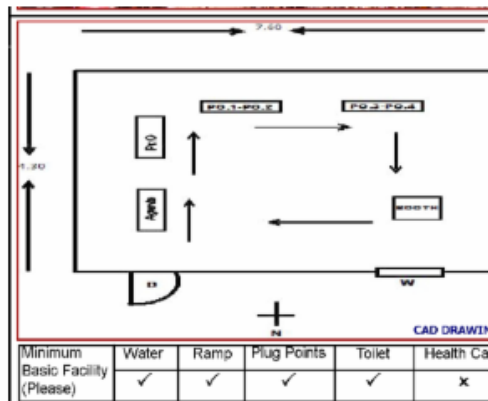

Google Map View

Polling Station Building Front View

Polling Station Front View

Cad View

Key MAP View

1 பெயர் : ஜெயலெட்சுமி கணவர் பெயர்: தமிழ்செல்வம் வீட்டு எண் : 4-91 வயது : 46 பாலினம் : பெண்	DVS7612799 Photo is available	# 2 பெயர் : ரா கிருஷ்ணபிரசாத் தாயின் பெயர்: ஸ்ரீகலா வீட்டு எண் : 7/14 வயது : 26 பாலினம் : ஆண்	UCH1277177 Photo is available	3 பெயர் : பரமேஸ்வரன் தாயின் பெயர்: ஸ்ரீகலா வீட்டு எண் : 7/14 வயது : 26 பாலினம் : ஆண்	UCH1280056 Photo is available
4 பெயர் : காதர் உசேன் தந்தை பெயர்: சலீம் வீட்டு எண் : 11d-2 வயது : 31 பாலினம் : ஆண்	UCH0563346 Photo is available	5 பெயர் : கீதா கணவர் பெயர்: பிரகாஷ் வீட்டு எண் : 16ஏ வயது : 47 பாலினம் : பெண்	UCH2151348 Photo is available	6 பெயர் : சுபிக் ஷா தந்தை பெயர்: பிரகாஷ் வீட்டு எண் : 16ஏ வயது : 24 பாலினம் : பெண்	UCH2144491 Photo is available
7 பெயர் : ஞானவடிவேலு தந்தை பெயர்: குருநாதன் வீட்டு எண் : 35 வயது : 34 பாலினம் : ஆண்	UCH0432831 Photo is available	8 பெயர் : விஜயலெட்சுமி கணவர் பெயர்: நடராஜன் வீட்டு எண் : 86 வயது : 64 பாலினம் : பெண்	UCH2093615 Photo is available	9 பெயர் : பஞ்சநாதன் தந்தை பெயர்: கருப்பண்ணன் வீட்டு எண் : 87 வயது : 69 பாலினம் : ஆண்	UCH1960343 Photo is available
10 பெயர் : மகேஸ்வரி தந்தை பெயர்: சங்கர் வீட்டு எண் : 87 வயது : 28 பாலினம் : பெண்	UCH1105170 Photo is available	11 பெயர் : மதன் குமார் தந்தை பெயர்: சங்கர் வீட்டு எண் : 87 வயது : 26 பாலினம் : ஆண்	UCH2145985 Photo is available	12 பெயர் : கீர்த்தனா தந்தை பெயர்: ஆறுமுகம் வீட்டு எண் : 87 வயது : 24 பாலினம் : பெண்	UCH1970581 Photo is available
13 பெயர் : மணிராஜா தந்தை பெயர்: குப்புசாமி வீட்டு எண் : 88 வயது : 47 பாலினம் : ஆண்	DVS9415589 Photo is available	14 பெயர் : சண்முகப்பிரியா கணவர் பெயர்: மணிராஜா வீட்டு எண் : 88 வயது : 43 பாலினம் : பெண்	DVS9415571 Photo is available	15 பெயர் : சௌந்தர்யா தந்தை பெயர்: ஆறுமுகம் வீட்டு எண் : 88 வயது : 22 பாலினம் : பெண்	UCH2210458 Photo is available
16 பெயர் : ராமதிலகம் கணவர் பெயர்: வெங்கடாஜலம் வீட்டு எண் : 91 வயது : 66 பாலினம் : பெண்	UCH0858761 Photo is available	17 பெயர் : கார்த்திக் தந்தை பெயர்: ரவி சந்திரன் வீட்டு எண் : 91 வயது : 31 பாலினம் : ஆண்	UCH0859025 Photo is available	18 பெயர் : நந்தினி பிரியா தந்தை பெயர்: ரவிச்சந்திரன் வீட்டு எண் : 91 வயது : 29 பாலினம் : பெண்	UCH0858787 Photo is available
19 பெயர் : ரேணுகா தந்தை பெயர்: ரவிச்சந்திரன் வீட்டு எண் : 91 வயது : 23 பாலினம் : பெண்	UCH2250967 Photo is available	20 பெயர் : ஹரிஹரன் தந்தை பெயர்: தமிழ்செல்வம் வீட்டு எண் : 91 வயது : 25 பாலினம் : ஆண்	UCH1232453 Photo is available	21 பெயர் : ராஜா தந்தை பெயர்: பத்மநாபன் வீட்டு எண் : 91சி வயது : 29 பாலினம் : ஆண்	UCH1217629 Photo is available
22 பெயர் : மணிகண்டன் தந்தை பெயர்: சேகர் வீட்டு எண் : 91சி வயது : 27 பாலினம் : ஆண்	UCH1217835 Photo is available	23 பெயர் : மயில்வேல் தந்தை பெயர்: பத்மநாபன் வீட்டு எண் : 91சி வயது : 26 பாலினம் : ஆண்	UCH1217611 Photo is available	24 பெயர் : லலிதா தந்தை பெயர்: ரவிச்சந்திரன் வீட்டு எண் : 91சி வயது : 26 பாலினம் : பெண்	UCH1217843 Photo is available
25 பெயர் : சந்திரா கணவர் பெயர்: சண்முகம் வீட்டு எண் : 91-c வயது : 66 பாலினம் : பெண்	UCH0859033 Photo is available	26 பெயர் : பிரதீபா தந்தை பெயர்: அன்பானந்தன் வீட்டு எண் : 93 வயது : 32 பாலினம் : பெண்	UCH0796193 Photo is available	27 பெயர் : கார்த்திக் தந்தை பெயர்: ராமதாஸ் வீட்டு எண் : 96 வயது : 37 பாலினம் : ஆண்	UCH0859082 Photo is available
28 பெயர் : இலக்கியா கணவர் பெயர்: கார்த்திக் வீட்டு எண் : 96-96 வயது : 30 பாலினம் : பெண்	UCH0984401 Photo is available	29 பெயர் : பரமேஸ்வரி கணவர் பெயர்: மாரிமுத்து வீட்டு எண் : 101-7 வயது : 51 பாலினம் : பெண்	UCH0432112 Photo is available	30 பெயர் : விஜயா கணவர் பெயர்: சண்முகம் வீட்டு எண் : 101-8 வயது : 48 பாலினம் : பெண்	UCH0432104 Photo is available