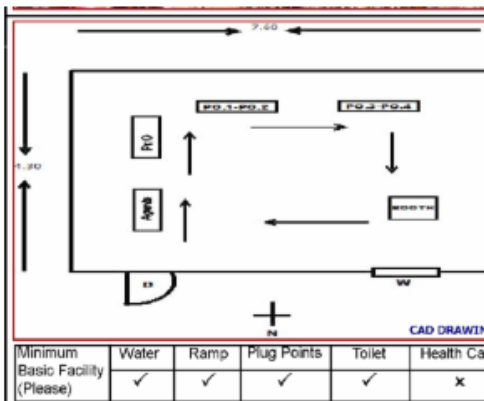

Google Map View

Polling Station Building Front View

Polling Station Front View

Cad View

Key MAP View

1 பெயர் : முரளிதர் தந்தை பெயர் : கிருஷ்ணமூர்த்தி வீட்டு எண் : 1 வயது : 55 பாலினம் : ஆண்	UCH2187953 Photo is available	2 பெயர் : கணபதி தந்தை பெயர் : ராமலிங்கம் வீட்டு எண் : 1 வயது : 48 பாலினம் : ஆண்	DVS9301508 Photo is available	3 பெயர் : உ.மாமகேஸ்வரி கணவர் பெயர் : கணபதி வீட்டு எண் : 1 வயது : 41 பாலினம் : பெண்	UCH0432807 Photo is available
4 பெயர் : அய்யப்பன் தந்தை பெயர் : பெருமாள் வீட்டு எண் : 1 வயது : 40 பாலினம் : ஆண்	UCH0039214 Photo is available	5 பெயர் : கோதை கணவர் பெயர் : குமரேசன் வீட்டு எண் : 1 வயது : 40 பாலினம் : பெண்	WJP0048868 Photo is available	6 பெயர் : வகுளா தந்தை பெயர் : கிரி வீட்டு எண் : 1 வயது : 25 பாலினம் : பெண்	UCH2144202 Photo is available
7 பெயர் : அகில் சஞ்சீவ் தந்தை பெயர் : முரளிதர் வீட்டு எண் : 1 வயது : 25 பாலினம் : ஆண்	UCH2200111 Photo is available	8 பெயர் : வருண் பூநீனிவாஸ் தந்தை பெயர் : கிரி வீட்டு எண் : 1 வயது : 24 பாலினம் : ஆண்	UCH2144160 Photo is available	9 பெயர் : ரம்யா கணவர் பெயர் : முரளிதர் வீட்டு எண் : 1ஏ வயது : 50 பாலினம் : பெண்	UCH2187490 Photo is available
10 பெயர் : விஜயலெட்சுமி கணவர் பெயர் : ஜயப்பன் வீட்டு எண் : 1-C70 வயது : 34 பாலினம் : பெண்	UCH0436915 Photo is available	11 பெயர் : விஜயராகவன் தந்தை பெயர் : முத்துகிருஷ்ணன் வீட்டு எண் : 2 வயது : 86 பாலினம் : ஆண்	DBL4656526 Photo is available	12 பெயர் : தனபாக்கியம் கணவர் பெயர் : மாரிமுத்து வீட்டு எண் : 2 வயது : 60 பாலினம் : பெண்	UCH2144046 Photo is available
13 பெயர் : சாந்தகுமார் தந்தை பெயர் : மாரிமுத்து வீட்டு எண் : 2 வயது : 37 பாலினம் : ஆண்	DVS9426073 Photo is available	# 14 பெயர் : ப்ரில் அ தாயின் பெயர் : சுகந்தி மேரி செல்வம் வீட்டு எண் : 51/4 சென்னை டர்க் சாலை, வயது : 33 பாலினம் : ஆண்	UCH0380683 Photo is available	15 பெயர் : தினேஷ் தந்தை பெயர் : மாரிமுத்து வீட்டு எண் : 2 வயது : 33 பாலினம் : ஆண்	UCH0380535 Photo is available
16 பெயர் : இந்துஜா கணவர் பெயர் : சாந்தகுமார் வீட்டு எண் : 2 வயது : 31 பாலினம் : பெண்	UCH2196251 Photo is available	17 பெயர் : நந்தினி தேவி கணவர் பெயர் : தினேஷ் வீட்டு எண் : 2 வயது : 30 பாலினம் : பெண்	UCH2147593 Photo is available	18 பெயர் : தரணிஷ் தந்தை பெயர் : கோபாலகிருஷ்ணன் வீட்டு எண் : 2 வயது : 25 பாலினம் : ஆண்	UCH1336718 Photo is available
19 பெயர் : செளந்தராஜன் தந்தை பெயர் : தங்கவேல்பிள்ளை வீட்டு எண் : 2-1 வயது : 77 பாலினம் : ஆண்	DVS7052475 Photo is available	#2 20 பெயர் : சீதாலெட்சுமி செளந்தராஜன் கணவர் பெயர் : செளந்தராஜன் வீட்டு எண் : 2-1 வயது : 68 பாலினம் : பெண்	DVS7052863 Photo is available	#2 21 பெயர் : சுகன்யா செளந்தராஜன் தந்தை பெயர் : செளந்தராஜன் வீட்டு எண் : 2-1 வயது : 40 பாலினம் : பெண்	DVS7052871 Photo is available
22 பெயர் : சசிகலா கணவர் பெயர் : குமரவேல் வீட்டு எண் : 2-8 வயது : 41 பாலினம் : பெண்	DVS7279573 Photo is available	23 பெயர் : சின்னையன் தந்தை பெயர் : பெரியசாமி வீட்டு எண் : 2-9 வயது : 55 பாலினம் : ஆண்	UCH1556778 Photo is available	24 பெயர் : கல்யாணி கணவர் பெயர் : சின்னையன் வீட்டு எண் : 2-9 வயது : 49 பாலினம் : பெண்	DVS7278781 Photo is available
# 25 பெயர் : தங்கபொன்னு கணவர் பெயர் : சரவணன் வீட்டு எண் : 101/20 வயது : 47 பாலினம் : பெண்	DVS7279995 Photo is available	26 பெயர் : காசியம்மாள் கணவர் பெயர் : சண்முகம் வீட்டு எண் : 2-12 வயது : 61 பாலினம் : பெண்	DVS7280340 Photo is available	27 பெயர் : அழகர்குமார் தந்தை பெயர் : சண்முகம் வீட்டு எண் : 2-12 வயது : 49 பாலினம் : ஆண்	DVS7281215 Photo is available
28 பெயர் : பத்மினி கணவர் பெயர் : அழகர்குமார் வீட்டு எண் : 2-12 வயது : 39 பாலினம் : பெண்	UCH0796250 Photo is available	29 பெயர் : பாலசுப்ரமணியன் தந்தை பெயர் : மாடசாமி வீட்டு எண் : 2-15 வயது : 58 பாலினம் : ஆண்	UCH1556794 Photo is available	30 பெயர் : அமுதா கணவர் பெயர் : பாலசுப்ரமணியன் வீட்டு எண் : 2-15 வயது : 51 பாலினம் : பெண்	DVS7279599 Photo is available