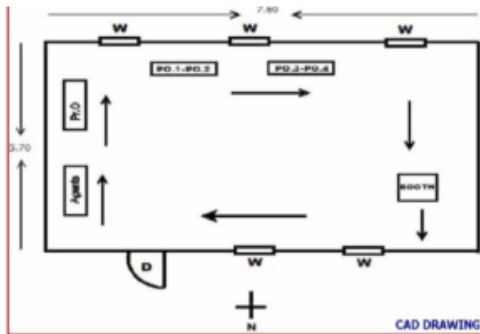

Google Map View

Polling Station Building Front View

Polling Station Front View

Cad View

Key MAP View

Minimum Basic Facility (Please)	Water	Ramp	Plug Points	Toilet	Health Care
	✓	✓	✓	✓	x

1 பெயர் : ராஜகோபால் தந்தை பெயர் : சீரங்கன் வீட்டு எண் : 1 வயது : 61 பாலினம் : ஆண்	UCH1611359 Photo is available	2 பெயர் : பிரகாசம் தந்தை பெயர் : ராஜகோபால் வீட்டு எண் : 1 வயது : 40 பாலினம் : ஆண்	DVS9034869 Photo is available	3 பெயர் : ராணி கணவர் பெயர் : ராஜகோபால் வீட்டு எண் : 1/1 வயது : 59 பாலினம் : பெண்	DVS1548858 Photo is available
4 பெயர் : ஆனந்த் தந்தை பெயர் : ராஜகோபால் வீட்டு எண் : 1-1 வயது : 36 பாலினம் : ஆண்	UCH0433367 Photo is available	5 பெயர் : பாபு தந்தை பெயர் : ராஜகோபால் வீட்டு எண் : 1-1 வயது : 33 பாலினம் : ஆண்	UCH0434175 Photo is available	6 பெயர் : சௌந்தர்யா கணவர் பெயர் : பிரகாசம் வீட்டு எண் : 1 வயது : 27 பாலினம் : பெண்	UCH2092302 Photo is available
7 பெயர் : பார்வதி கணவர் பெயர் : அனந்த் வீட்டு எண் : 1/1 வயது : 26 பாலினம் : பெண்	UCH2187722 Photo is available	8 பெயர் : மணி தந்தை பெயர் : அடைக்கலம் வீட்டு எண் : 1B வயது : 56 பாலினம் : ஆண்	DVS1224344 Photo is available	9 பெயர் : சித்தார்த் தந்தை பெயர் : நாகராஜன் வீட்டு எண் : 1/1 வயது : 22 பாலினம் : ஆண்	UCH2254597 Photo is available
10 பெயர் : சரவணபவா தந்தை பெயர் : யுவராஜ் வீட்டு எண் : 1-c வயது : 47 பாலினம் : ஆண்	UCH0937904 Photo is available	11 பெயர் : பத்மினி கணவர் பெயர் : ஹரிஹரன் வீட்டு எண் : 1-சி வயது : 35 பாலினம் : பெண்	SOL0351320 Photo is available	12 பெயர் : அருள்ஜோதி தந்தை பெயர் : சோமசுந்தரம் வீட்டு எண் : 2 வயது : 72 பாலினம் : ஆண்	UCH1611367 Photo is available
13 பெயர் : லட்சுமி கணவர் பெயர் : ஆறுமுகம் வீட்டு எண் : 2-1 வயது : 54 பாலினம் : பெண்	DVS8957359 Photo is available	14 பெயர் : மகேஸ்ராம் தந்தை பெயர் : கோவிந்தராஜ் வீட்டு எண் : 2-1 வயது : 47 பாலினம் : ஆண்	UCH0938043 Photo is available	15 பெயர் : சாந்தி கணவர் பெயர் : மகேஸ்ராம் வீட்டு எண் : 2-1 வயது : 45 பாலினம் : பெண்	UCH0564468 Photo is available
16 பெயர் : பரணிதரன் தந்தை பெயர் : ஆறுமுகம் வீட்டு எண் : 2-1 வயது : 30 பாலினம் : ஆண்	UCH0796706 Photo is available	17 பெயர் : ரஞ்சித வள்ளி கணவர் பெயர் : பரணிதரன் வீட்டு எண் : 2/1 வயது : 26 பாலினம் : பெண்	UCH2334738 Photo is available	# 18 பெயர் : ராகுலர்ஞ்சித் செ தந்தை பெயர் : செந்தில் குமார் சி வீட்டு எண் : 2/1 அ வயது : 22 பாலினம் : ஆண்	UCH2217958 Photo is available
19 பெயர் : கிருஷ்ண வேணி கணவர் பெயர் : லெட்சுமணன் வீட்டு எண் : 2-2 வயது : 74 பாலினம் : பெண்	DVG0893719 Photo is available	20 பெயர் : சரோஜா கணவர் பெயர் : லெட்சுமணன் வீட்டு எண் : 2-2 வயது : 72 பாலினம் : பெண்	UCH0796722 Photo is available	21 பெயர் : கோகில வாணி தந்தை பெயர் : லெட்சுமணன் வீட்டு எண் : 2-2 வயது : 53 பாலினம் : பெண்	DVG0893842 Photo is available
22 பெயர் : சத்யபிரியா தந்தை பெயர் : லெட்சுமணன் வீட்டு எண் : 2-2 வயது : 39 பாலினம் : பெண்	HTC7004062 Photo is available	23 பெயர் : ராஜ்சரண் தந்தை பெயர் : ரவி வீட்டு எண் : 2-2 வயது : 29 பாலினம் : ஆண்	UCH1145358 Photo is available	24 பெயர் : விஜயபாணுமதி கணவர் பெயர் : பாஸ்கரன் வீட்டு எண் : 2-3 வயது : 57 பாலினம் : பெண்	UCH0796755 Photo is available
25 பெயர் : அபிஷேக் தந்தை பெயர் : பாஸ்கரன் வீட்டு எண் : 2-3 வயது : 30 பாலினம் : ஆண்	UCH0796763 Photo is available	26 பெயர் : குருவம்மாள் கணவர் பெயர் : ராமசாமி வீட்டு எண் : 2/6 வயது : 67 பாலினம் : பெண்	DVS1394154 Photo is available	27 பெயர் : சென்பகராஜா தந்தை பெயர் : ராமசாமி வீட்டு எண் : 2/6 வயது : 39 பாலினம் : ஆண்	DVS9117169 Photo is available
28 பெயர் : மகேஸ் சுந்தரி கணவர் பெயர் : சென்பகராஜா வீட்டு எண் : 2/6 வயது : 36 பாலினம் : பெண்	ZBK0041285 Photo is available	29 பெயர் : மோகன கிருஷ்ணன் தந்தை பெயர் : சண்முகம் வீட்டு எண் : 2/7 வயது : 23 பாலினம் : ஆண்	UCH2178895 Photo is available	30 பெயர் : காமராஜ் தந்தை பெயர் : மாணிக்கம் வீட்டு எண் : 2-7A வயது : 49 பாலினம் : ஆண்	UCH0042168 Photo is available