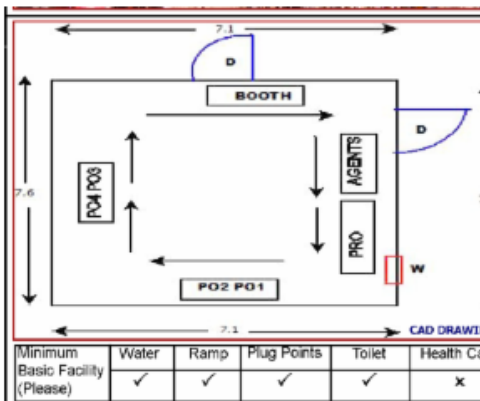

Google Map View

Polling Station Building Front View

Polling Station Front View

Cad View

Key MAP View

1 பெயர் : மாரியாபி கணவர் பெயர் : பரமசிவம் வீட்டு எண் : 1 வயது : 56 பாலினம் : பெண் Photo is available	UCH0434928	2 பெயர் : அகிலா கணவர் பெயர் : வடிவேல் வீட்டு எண் : 1 வயது : 43 பாலினம் : பெண் Photo is available	UCH0697771	3 பெயர் : தினேஷ் குமார் தந்தை பெயர் : ஜெயசந்திரன் வீட்டு எண் : 1 வயது : 33 பாலினம் : ஆண் Photo is available	UCH0434571
4 பெயர் : பாரத்குமார் தந்தை பெயர் : பத்மநாதன் வீட்டு எண் : 1/15 வயது : 36 பாலினம் : ஆண் Photo is available	UCH1336189	5 பெயர் : லாவண்யா தந்தை பெயர் : பழனியப்பன் வீட்டு எண் : 1/24ஏ வயது : 24 பாலினம் : பெண் Photo is available	UCH2115707	6 பெயர் : தினேஷ் குமார் தந்தை பெயர் : பழனியப்பன் வீட்டு எண் : 1/24-A வயது : 28 பாலினம் : ஆண் Photo is available	UCH1336171
7 பெயர் : கோமதி கணவர் பெயர் : ராஜமாணிக்கம் வீட்டு எண் : 1A வயது : 69 பாலினம் : பெண் Photo is available	UCH1622497	8 பெயர் : கணேசன் தந்தை பெயர் : நாகப்பன் வீட்டு எண் : 1A வயது : 63 பாலினம் : ஆண் Photo is available	UCH0697854	9 பெயர் : இந்திரா தைவி கணவர் பெயர் : மோகனசுந்தரம் வீட்டு எண் : 1ஏ வயது : 41 பாலினம் : பெண் Photo is available	UCH2435360
10 பெயர் : சிவபிரசாத் தந்தை பெயர் : கணேசன் வீட்டு எண் : 1A வயது : 30 பாலினம் : ஆண் Photo is available	UCH0697839	11 பெயர் : மோகனசுந்தரம் தந்தை பெயர் : அண்ணாசாமி வீட்டு எண் : 1-A வயது : 48 பாலினம் : ஆண் Photo is available	UCH0697961	12 பெயர் : மோகன் தந்தை பெயர் : ஆறுமுகம் வீட்டு எண் : 1-a வயது : 37 பாலினம் : ஆண் Photo is available	UCH0565390
13 பெயர் : கலைவாணி கணவர் பெயர் : கருப்பண்ணன் வீட்டு எண் : 1-A வயது : 36 பாலினம் : பெண் Photo is available	UCH1058353	14 பெயர் : வாசுகி கணவர் பெயர் : கிருஷ்ணன் வீட்டு எண் : 1D வயது : 78 பாலினம் : பெண் Photo is available	DVS9118647	15 பெயர் : கார்த்திகேயன் தந்தை பெயர் : கிருஷ்ணன் வீட்டு எண் : 1D வயது : 45 பாலினம் : ஆண் Photo is available	DVS1438514
16 பெயர் : ஜானகி கணவர் பெயர் : கைலாசம் வீட்டு எண் : 2 வயது : 81 பாலினம் : பெண் Photo is available	UCH1622505	17 பெயர் : சுப்பையா தந்தை பெயர் : வெங்கடசாமி வீட்டு எண் : 2 வயது : 54 பாலினம் : ஆண் Photo is available	NMJ0043976	18 பெயர் : ராஜேந்திரன் தந்தை பெயர் : கைலாசம் வீட்டு எண் : 2 வயது : 50 பாலினம் : ஆண் Photo is available	DVS1224450
S 19 பெயர் : முருகானந்தம் தந்தை பெயர் : தமிழ்மணி வீட்டு எண் : 2 வயது : 47 பாலினம் : ஆண் Photo is available	UCH1058387	20 பெயர் : மாரம்மாள் கணவர் பெயர் : சுப்பையா வீட்டு எண் : 2 வயது : 46 பாலினம் : பெண் Photo is available	NMJ0044040	21 பெயர் : சுந்தர வடிவேல் தந்தை பெயர் : கைலாசம் வீட்டு எண் : 2 வயது : 45 பாலினம் : ஆண் Photo is available	DVS7155054
S 22 பெயர் : வனிதா கணவர் பெயர் : முருகானந்தம் வீட்டு எண் : 2 வயது : 45 பாலினம் : பெண் Photo is available	UCH1058379	23 பெயர் : மூகாம்பிகை தாயின் பெயர் : சந்தானலெஷ்மி வீட்டு எண் : 2 வயது : 38 பாலினம் : பெண் Photo is available	UCH0657080	24 பெயர் : அருண்ராஜ் தந்தை பெயர் : பாலகிருஷ்ணன் வீட்டு எண் : 2 வயது : 36 பாலினம் : ஆண் Photo is available	DVS9415621
25 பெயர் : சரவணபெருமாள் தந்தை பெயர் : சந்தானலட்சுமி வீட்டு எண் : 2 வயது : 34 பாலினம் : ஆண் Photo is available	UCH0259648	26 பெயர் : நந்தகுமார் தந்தை பெயர் : குணசேகரன் வீட்டு எண் : 2 வயது : 33 பாலினம் : ஆண் Photo is available	UCH0364679	27 பெயர் : செந்தில்ராஜா தந்தை பெயர் : சிவக்குமார் வீட்டு எண் : 2 வயது : 28 பாலினம் : ஆண் Photo is available	UCH0985309
28 பெயர் : லோகநாதன் தந்தை பெயர் : சுப்பையா வீட்டு எண் : 2 வயது : 26 பாலினம் : ஆண் Photo is available	UCH2195535	29 பெயர் : ஹேமப்பிரியா தந்தை பெயர் : குமார் வீட்டு எண் : 2 வயது : 25 பாலினம் : பெண் Photo is available	UCH1231752	30 பெயர் : ஜெய்குர்யா தந்தை பெயர் : ரெங்கராஜ் வீட்டு எண் : 2 வயது : 20 பாலினம் : ஆண் Photo is available	UCH2360600