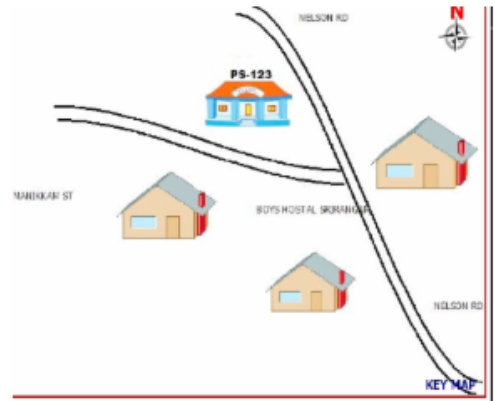

வாக்காளர் பதிவு அலுவலரின்
கையொப்பம்

Nazri Naksha

Google Map View

Polling Station Building Front View

Polling Station Front View

Cad View

Key MAP View

1 பெயர் : கணேசமூர்த்தி தந்தை பெயர்: சிங்காரவேல் வீட்டு எண் : 2 வயது : 72 பாலினம் : ஆண் Photo is available	DVG0691097	2 பெயர் : திவ்யா கணவர் பெயர்: ஜெயபால் வீட்டு எண் : 2-1 வயது : 38 பாலினம் : பெண் Photo is available	UCH1146521	3 பெயர் : ராஜா ஜீ தந்தை பெயர்: ஜீவானந்தம் வீட்டு எண் : 2/2 எஃப்எஃப் 2 ஏ பிளாக் சுக்ர வயது : 38 பாலினம் : ஆண் Photo is available	UCH2440071
4 பெயர் : முருகேஸ்வரி ரா கணவர் பெயர்: ராஜா வீட்டு எண் : 2/2 எஃப்எஃப் 2 ஏ பிளாக் சுக்ரா வயது : 38 பாலினம் : பெண் Photo is available	YXB1291814	5 பெயர் : அரவிந்த் தந்தை பெயர்: கிருஷ்ணமூர்த்தி வீட்டு எண் : 2/2.1ல் தளம் வயது : 36 பாலினம் : ஆண் Photo is available	WRC0056457	6 பெயர் : பாலகிருஷ்ணன் தந்தை பெயர்: கோபாலகிருஷ்ணன் வீட்டு எண் : 3-21 வயது : 63 பாலினம் : ஆண் Photo is available	UCH1061399
7 பெயர் : ரெங்கநாதன் தந்தை பெயர்: சுப்ரமணியன் வீட்டு எண் : 4 வயது : 55 பாலினம் : ஆண் Photo is available	DVS7133994	8 பெயர் : கனகலெட்சுமி கணவர் பெயர்: ரெங்கநாதன் வீட்டு எண் : 4 வயது : 51 பாலினம் : பெண் Photo is available	DVS7134000	9 பெயர் : ஹரிஹரன் தந்தை பெயர்: அனந்தராமன் வீட்டு எண் : 4-13 வயது : 81 பாலினம் : ஆண் Photo is available	DVG0846006
10 பெயர் : பாக்கியலெட்சுமி கணவர் பெயர்: ஹரிஹரன் வீட்டு எண் : 4-13 வயது : 71 பாலினம் : பெண் Photo is available	UCH1574490	11 பெயர் : பூநீ கிருஷ்ணா தந்தை பெயர்: ரெங்கநாதன் வீட்டு எண் : 4/20 வயது : 24 பாலினம் : ஆண் Photo is available	UCH2052629	12 பெயர் : கஜபதி தந்தை பெயர்: தங்கவேல் வீட்டு எண் : 5 வயது : 74 பாலினம் : ஆண் Photo is available	UCH2143675
13 பெயர் : பாலநாகம்மா கணவர் பெயர்: கஜபதி வீட்டு எண் : 5 வயது : 68 பாலினம் : பெண் Photo is available	UCH2143725	14 பெயர் : ஹரிசேகரகுருக்கள் தந்தை பெயர்: ஹரிஹரன் குருக்கள் வீட்டு எண் : 5 வயது : 63 பாலினம் : ஆண் Photo is available	DVS7137375	15 பெயர் : நீலமேகம் தந்தை பெயர்: மலையப்பன் வீட்டு எண் : 6 வயது : 67 பாலினம் : ஆண் Photo is available	UCH0862722
16 பெயர் : பாலசுப்பிரமணியன் தந்தை பெயர்: கணேசமூர்த்தி வீட்டு எண் : 7 வயது : 33 பாலினம் : ஆண் Photo is available	UCH0699868	17 பெயர் : செல்வி கணவர் பெயர்: ரவிக்குமார் வீட்டு எண் : 7-1 வயது : 65 பாலினம் : பெண் Photo is available	DVS1205814	18 பெயர் : கார்த்திகேயன் தந்தை பெயர்: ரவிக்குமார் வீட்டு எண் : 7-1 வயது : 42 பாலினம் : ஆண் Photo is available	DVS9122664
19 பெயர் : கீர்த்தனா தந்தை பெயர்: ரவிக்குமார் வீட்டு எண் : 7-1 வயது : 41 பாலினம் : பெண் Photo is available	DVS7135007	20 பெயர் : சுந்தரி கணவர் பெயர்: கிருஷ்ணமூர்த்தி வீட்டு எண் : 9 வயது : 79 பாலினம் : பெண் Photo is available	UCH1574532	21 பெயர் : பாலசுப்பிரமணியன் தந்தை பெயர்: சுவாமிநாதன் வீட்டு எண் : 9 வயது : 65 பாலினம் : ஆண் Photo is available	UCH0044586
22 பெயர் : ரமா கணவர் பெயர்: பாலசுப்பிரமணியன் வீட்டு எண் : 9 வயது : 60 பாலினம் : பெண் Photo is available	UCH0044578	23 பெயர் : லெக்ஷ்மிநாராயணி கணவர் பெயர்: கோபால கிருஷ்ணன் வீட்டு எண் : 9 வயது : 43 பாலினம் : பெண் Photo is available	KYB1535905	24 பெயர் : ஹேமா தந்தை பெயர்: சுவாமிநாதன் வீட்டு எண் : 9-1 வயது : 70 பாலினம் : பெண் Photo is available	UCH1574540
25 பெயர் : அன்னபூரணி தந்தை பெயர்: சுவாமிநாதன் வீட்டு எண் : 9-1 வயது : 68 பாலினம் : பெண் Photo is available	UCH1574557	26 பெயர் : கோபாலகிருஷ்ணன் தந்தை பெயர்: சுவாமிநாதன் வீட்டு எண் : 9-1 வயது : 50 பாலினம் : ஆண் Photo is available	DVS7139355	27 பெயர் : சந்திராங்கராஜன் தந்தை பெயர்: ரெங்கராஜன் வீட்டு எண் : 10 வயது : 61 பாலினம் : ஆண் Photo is available	DVS9122672
28 பெயர் : பாலாஜி தந்தை பெயர்: ரெங்கராஜன் வீட்டு எண் : 10 வயது : 41 பாலினம் : ஆண் Photo is available	DVS7139652	29 பெயர் : சந்திரசேகர் தந்தை பெயர்: தியாகராஜன் வீட்டு எண் : 10-2 வயது : 69 பாலினம் : ஆண் Photo is available	DVS1561810	30 பெயர் : மேகநாதன் தந்தை பெயர்: சந்திரசாமி வீட்டு எண் : 10-16 வயது : 60 பாலினம் : ஆண் Photo is available	UCH0044628