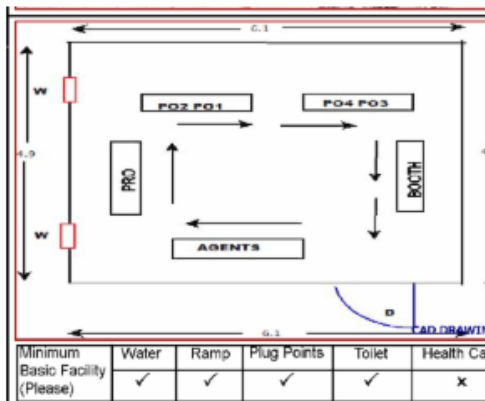

Google Map View

Polling Station Building Front View

Polling Station Front View

Cad View

Key MAP View

1 பெயர் : ஹேமலதா தந்தை பெயர் : மணிவண்ணன் வீட்டு எண் : 1 வயது : 40 பாலினம் : பெண்	UCH0264564 Photo is available	2 பெயர் : பல்லவி தந்தை பெயர் : மாதவன் வீட்டு எண் : 4 வயது : 26 பாலினம் : பெண்	NFS1430818 Photo is available	3 பெயர் : காயத்ரி தந்தை பெயர் : அகிலன் வீட்டு எண் : 7/72 வயது : 29 பாலினம் : பெண்	UCH2187805 Photo is available
4 பெயர் : பூர்ணிமா தந்தை பெயர் : சீனிவாசன் வீட்டு எண் : 8 வயது : 24 பாலினம் : பெண்	UCH2088466 Photo is available	5 பெயர் : பிரகதிஷ் ஏம் தந்தை பெயர் : முத்துகுமார் சே வீட்டு எண் : 8-A வயது : 23 பாலினம் : ஆண்	UCH2158244 Photo is available	6 பெயர் : முருகேசன் தந்தை பெயர் : கோவிந்தன் வீட்டு எண் : 9 வயது : 62 பாலினம் : ஆண்	UCH2114395 Photo is available
7 பெயர் : பாணுமதி கணவர் பெயர் : முருகேசன் வீட்டு எண் : 9 வயது : 48 பாலினம் : பெண்	RQH0497834 Photo is available	8 பெயர் : அபிராமி தந்தை பெயர் : முருகேசன் வீட்டு எண் : 9 வயது : 29 பாலினம் : பெண்	UCH2088854 Photo is available	9 பெயர் : ராஜமீனாள் தந்தை பெயர் : முருகேசன் வீட்டு எண் : 9 வயது : 26 பாலினம் : பெண்	UCH2078889 Photo is available
10 பெயர் : நிஷாந்தி தந்தை பெயர் : முருகேசன் வீட்டு எண் : 9 வயது : 24 பாலினம் : பெண்	UCH2078871 Photo is available	11 பெயர் : காயத்ரி தந்தை பெயர் : ரெங்கநாதன் வீட்டு எண் : 15 வயது : 24 பாலினம் : பெண்	UCH2078764 Photo is available	12 பெயர் : விக்னேஷ்வரி கணவர் பெயர் : பூநீராம் வீட்டு எண் : 17/23 வயது : 35 பாலினம் : பெண்	UCH2294627 Photo is available
13 பெயர் : லாவண்யா கணவர் பெயர் : ராஜேஷ்குமார் வீட்டு எண் : 18-3 வயது : 47 பாலினம் : பெண்	CRK4794640 Photo is available	14 பெயர் : மகாலெஷ்மி தந்தை பெயர் : சரவணன் வீட்டு எண் : 18/3 வயது : 25 பாலினம் : பெண்	UCH1356146 Photo is available	15 பெயர் : சூரியநாராயணன் தந்தை பெயர் : சரவணன் வீட்டு எண் : 18/3 வயது : 23 பாலினம் : ஆண்	UCH2165876 Photo is available
16 பெயர் : விஜயலக்ஷ்மி கணவர் பெயர் : மணி வீட்டு எண் : 21 வயது : 52 பாலினம் : பெண்	UCH2195303 Photo is available	17 பெயர் : சீனிவாசன் தந்தை பெயர் : முருகேசன் வீட்டு எண் : 21 வயது : 46 பாலினம் : ஆண்	DVS7278906 Photo is available	18 பெயர் : கமலவள்ளி கணவர் பெயர் : சீனிவாசன் வீட்டு எண் : 21 வயது : 41 பாலினம் : பெண்	DVS7278914 Photo is available
19 பெயர் : அருண் தந்தை பெயர் : ரெங்கநாதன் வீட்டு எண் : 21/32 வயது : 31 பாலினம் : ஆண்	UCH2195337 Photo is available	20 பெயர் : மணி மா ரெத்தினம் மா தாயின் பெயர் : ரெத்தினம் மா ரெத்தினம் மா வீட்டு எண் : 22/9 வயது : 26 பாலினம் : ஆண்	UCH2345353 Photo is available	21 பெயர் : ராஜேஸ்வரி ச மணி மா கணவர் பெயர் : மணி மா மணி மா வீட்டு எண் : 22/9 வயது : 22 பாலினம் : பெண்	UCH2345445 Photo is available
22 பெயர் : சுப்பிரமணி இதரர் பெயர் : காமாட்சி வீட்டு எண் : 25ஏ வயது : 48 பாலினம் : ஆண்	UCH2288157 Photo is available	23 பெயர் : காமாட்சி கணவர் பெயர் : சுப்பிரமணி வீட்டு எண் : 25ஏ வயது : 48 பாலினம் : பெண்	UCH2288140 Photo is available	24 பெயர் : யோகேஸ்வரி தந்தை பெயர் : விஜயகுமார் வீட்டு எண் : 29-1 வயது : 30 பாலினம் : பெண்	UCH0700153 Photo is available
25 பெயர் : தனுஷ்குமார் தந்தை பெயர் : கார்த்திகேயன் வீட்டு எண் : 29/C வயது : 26 பாலினம் : ஆண்	UCH2092948 Photo is available	26 பெயர் : வந்தனா தந்தை பெயர் : கார்த்திகேயன் வீட்டு எண் : 31/20 வயது : 24 பாலினம் : பெண்	UCH2078939 Photo is available	27 பெயர் : சிவசூர்யா தந்தை பெயர் : நாகராஜன் வீட்டு எண் : 31-32 வயது : 27 பாலினம் : ஆண்	UCH1146760 Photo is available
28 பெயர் : சந்திரா கணவர் பெயர் : முனியாண்டி வீட்டு எண் : 32-2 வயது : 56 பாலினம் : பெண்	DVS1240290 Photo is available	29 பெயர் : பிரேம்குமார் தந்தை பெயர் : பரமசிவம் வீட்டு எண் : 33 வயது : 26 பாலினம் : ஆண்	UCH1235464 Photo is available	30 பெயர் : பூங்கொடி தந்தை பெயர் : துரைசாமி வீட்டு எண் : 33-2 வயது : 51 பாலினம் : பெண்	UCH1575216 Photo is available