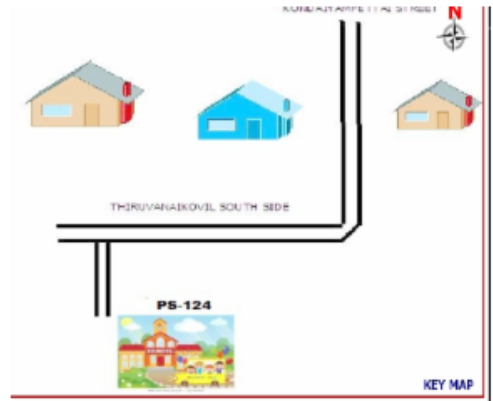

Cad View

Key MAP View