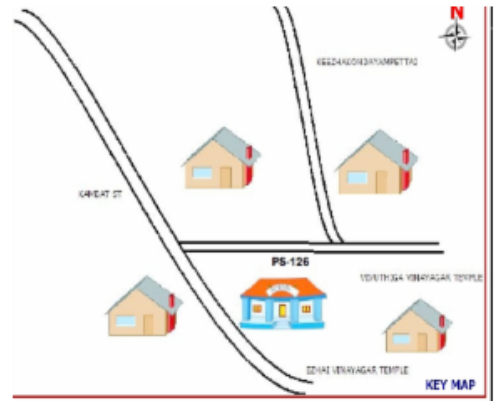

Cad View

Key MAP View