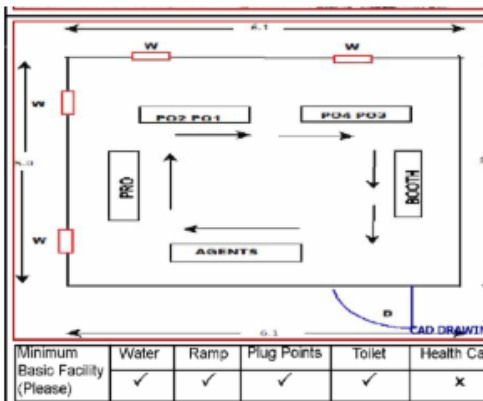

வாக்காளர் பதிவு அலுவலரின்  
கையொப்பம்

Nazri Naksha

Google Map View

Polling Station Building Front View

Polling Station Front View

Cad View

Key MAP View

|  |                                  |  |                                  |   |                                  |
|--|----------------------------------|--|----------------------------------|---|----------------------------------|
| 1<br>பெயர் : சாரதா<br>கணவர் பெயர் : சாமிநாதன்<br>வீட்டு எண் : 1<br>வயது : 75 பாலினம் : பெண்                                      | DVS1438944<br>Photo is available | 2<br>பெயர் : அன்னக்காமு<br>கணவர் பெயர் : கணேசன்<br>வீட்டு எண் : 1<br>வயது : 69 பாலினம் : பெண்                                  | UCH1588441<br>Photo is available | 3<br>பெயர் : வினசென்ட்<br>தந்தை பெயர் : சேவியர்<br>வீட்டு எண் : 1<br>வயது : 63 பாலினம் : ஆண்  | UCH1588458<br>Photo is available |
| 4<br>பெயர் : கிரிஜா<br>கணவர் பெயர் : முகுந்தன்<br>வீட்டு எண் : 1<br>வயது : 50 பாலினம் : பெண்                                     | RQC1168459<br>Photo is available | 5<br>பெயர் : நாராயணன்<br>தந்தை பெயர் : சுப்பிரமணியன்<br>வீட்டு எண் : 1<br>வயது : 48 பாலினம் : ஆண்                              | DVS7297195<br>Photo is available | 6<br>பெயர் : விஜயலெட்சுமி<br>கணவர் பெயர் : முரளிமோகன்<br>வீட்டு எண் : 1<br>வயது : 45 பாலினம் : பெண்   | UCH0799361<br>Photo is available |
| 7<br>பெயர் : சத்தியா<br>தந்தை பெயர் : முருகேசன்<br>வீட்டு எண் : 1<br>வயது : 28 பாலினம் : பெண்                                    | UCH1062108<br>Photo is available | 8<br>பெயர் : ராகாவரஷிநி சந்திரன்<br>தந்தை பெயர் : சந்திரன்<br>வீட்டு எண் : 1<br>வயது : 21 பாலினம் : பெண்                       | UCH2511855<br>Photo is available | 9<br>பெயர் : சச்சின் சந்திரன்<br>தந்தை பெயர் : சந்திரன் பாஸ்கர்<br>வீட்டு எண் : 1<br>வயது : 19 பாலினம் : ஆண்  | UCH2511822<br>Photo is available |
| 10<br>பெயர் : கனகசுந்தரம்<br>இதரர் பெயர் : நளினி கனகசுந்தரம்<br>நளினி கனகசுந்தரம்<br>வீட்டு எண் : 1/1<br>வயது : 61 பாலினம் : ஆண் | UCH2354082<br>Photo is available | 11<br>பெயர் : நளினி கனகசுந்தரம்<br>கணவர் பெயர் : கனகசுந்தரம்<br>கனகசுந்தரம்<br>வீட்டு எண் : 1/1<br>வயது : 55 பாலினம் : பெண்    | UCH2354124<br>Photo is available | 12<br>பெயர் : தண்டாயுதபாணி<br>தந்தை பெயர் : பெரியசாமி<br>வீட்டு எண் : 1-1<br>வயது : 41 பாலினம் : ஆண்  | DVS7290133<br>Photo is available |
| 13<br>பெயர் : வாசுகி<br>கணவர் பெயர் : தண்டாயுதபாணி<br>வீட்டு எண் : 1-1<br>வயது : 37 பாலினம் : பெண்                               | UCH0440206<br>Photo is available | 14<br>பெயர் : ஐஸ்வரியா கனகசுந்தரம்<br>தந்தை பெயர் : கனகசுந்தரம்<br>கனகசுந்தரம்<br>வீட்டு எண் : 1/1<br>வயது : 29 பாலினம் : பெண் | UCH2354116<br>Photo is available | 15<br>பெயர் : ரவிசங்கர் கனகசுந்தரம்<br>ரவிசங்கர் கனகசுந்தரம்<br>தந்தை பெயர் : கனகசுந்தரம்<br>கனகசுந்தரம்<br>வீட்டு எண் : 1/1<br>வயது : 26 பாலினம் : ஆண் | UCH2354108<br>Photo is available |
| 16<br>பெயர் : ராஜேஸ்வரி<br>கணவர் பெயர் : மோகன்<br>வீட்டு எண் : 1-2<br>வயது : 69 பாலினம் : பெண்                                   | DVS7294614<br>Photo is available | 17<br>பெயர் : முரளிமோகன்<br>தந்தை பெயர் : மோகன்<br>வீட்டு எண் : 1-2<br>வயது : 46 பாலினம் : ஆண்                                 | DVS7297963<br>Photo is available | 18<br>பெயர் : ராஜ்குமார்<br>தந்தை பெயர் : வைத்தியலிங்கம்<br>வீட்டு எண் : 1-3<br>வயது : 79 பாலினம் : ஆண்   | UCH1588474<br>Photo is available |
| 19<br>பெயர் : ரஞ்சித் குமார்<br>தந்தை பெயர் : ராஜ்குமார்<br>வீட்டு எண் : 1-3<br>வயது : 45 பாலினம் : ஆண்                          | DVS7294135<br>Photo is available | 20<br>பெயர் : கார்த்திக்<br>தந்தை பெயர் : சுப்பிரமணியன்<br>வீட்டு எண் : 1-26<br>வயது : 46 பாலினம் : ஆண்                        | DVS1448844<br>Photo is available | 21<br>பெயர் : சுஜாதா சி<br>கணவர் பெயர் : சிவசங்கர்<br>வீட்டு எண் : 1/28<br>வயது : 53 பாலினம் : பெண்   | UCH2256154<br>Photo is available |
| 22<br>பெயர் : தாரணி சி<br>தந்தை பெயர் : சிவசங்கர்<br>வீட்டு எண் : 1/28<br>வயது : 33 பாலினம் : பெண்                               | UCH2256147<br>Photo is available | 23<br>பெயர் : ஜெயலெட்சுமி<br>கணவர் பெயர் : சேதுராமன்<br>வீட்டு எண் : 2<br>வயது : 83 பாலினம் : பெண்                             | UCH0439927<br>Photo is available | 24<br>பெயர் : சந்திரசேகர்<br>தந்தை பெயர் : சுப்புரெட்டியார்<br>வீட்டு எண் : 2<br>வயது : 72 பாலினம் : ஆண்  | UCH1588490<br>Photo is available |
| 25<br>பெயர் : திலகவதி<br>கணவர் பெயர் : சந்திரசேகர்<br>வீட்டு எண் : 2<br>வயது : 61 பாலினம் : பெண்                                 | UCH1588508<br>Photo is available | 26<br>பெயர் : வர்சினி<br>தந்தை பெயர் : சந்திரசேகர்<br>வீட்டு எண் : 2<br>வயது : 39 பாலினம் : பெண்                               | DVS7296338<br>Photo is available | 27<br>பெயர் : விக்னேஷ்குமார்<br>தந்தை பெயர் : ராஜ்குமார்<br>வீட்டு எண் : 2<br>வயது : 33 பாலினம் : ஆண்   | UCH0328013<br>Photo is available |
| 28<br>பெயர் : கணேசன்<br>தந்தை பெயர் : சேதுராமன்<br>வீட்டு எண் : 2-2<br>வயது : 57 பாலினம் : ஆண்                                   | UCH1588516<br>Photo is available | 29<br>பெயர் : பாலகிருஷ்ணன்<br>தந்தை பெயர் : கிருஷ்ணகன்பாடிகள்<br>வீட்டு எண் : 2-52<br>வயது : 75 பாலினம் : ஆண்                  | UCH0799304<br>Photo is available | 30<br>பெயர் : கிரிசுப்பிரமணியன்<br>தந்தை பெயர் : இராமமூர்த்தி<br>வீட்டு எண் : 2-52<br>வயது : 58 பாலினம் : ஆண்   | UCH0264739<br>Photo is available |