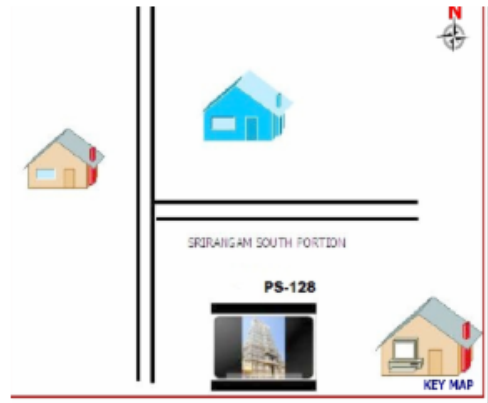

வாக்காளர் பதிவு அலுவலரின்
கையொப்பம்

Nazri Naksha

Google Map View

Polling Station Building Front View

Polling Station Front View

Cad View

Key MAP View

| | | | | | |
|--------------------------------------------------------------------------------------------------------------------------------|------------|-----------------------------------------------------------------------------------------------------------------------------------|------------|----------------------------------------------------------------------------------------------------------------------------|------------|
| 1 பெயர் : தினகரன் தந்தை பெயர் : வேணுகோபால் வீட்டு எண் : 1 வயது : 68 பாலினம் : ஆண் Photo is available | UCH1596873 | 2 பெயர் : சரசகுமாரி கணவர் பெயர் : தினகரன் வீட்டு எண் : 1 வயது : 61 பாலினம் : பெண் Photo is available | UCH1596881 | 3 பெயர் : மாரிமுத்து தந்தை பெயர் : அய்யாவு வீட்டு எண் : 1 வயது : 59 பாலினம் : ஆண் Photo is available | DVS9301243 |
| 4 பெயர் : வினோதா கணவர் பெயர் : மாரிமுத்து வீட்டு எண் : 1 வயது : 48 பாலினம் : பெண் Photo is available | DVS9301250 | 5 பெயர் : சுதர்சன் தந்தை பெயர் : மாரிமுத்து வீட்டு எண் : 1 வயது : 27 பாலினம் : ஆண் Photo is available | UCH1202704 | 6 பெயர் : பூபதி தந்தை பெயர் : குருசாமி வீட்டு எண் : 2 வயது : 78 பாலினம் : ஆண் Photo is available | DVS8966491 |
| 7 பெயர் : வசந்தகுமாரி கணவர் பெயர் : பூபதி வீட்டு எண் : 2 வயது : 74 பாலினம் : பெண் Photo is available | UCH1596899 | 8 பெயர் : அழகர்சாமி கணேசன் இதரர் பெயர் : அகிலா வீட்டு எண் : 2 வயது : 52 பாலினம் : ஆண் Photo is available | UCH2262475 | 9 பெயர் : சிவகுமார் தந்தை பெயர் : பூபதி வீட்டு எண் : 2 வயது : 40 பாலினம் : ஆண் Photo is available | DVS8965873 |
| 10 பெயர் : அரவிந்த் தந்தை பெயர் : ரவி வீட்டு எண் : 2-B வயது : 32 பாலினம் : ஆண் Photo is available | UCH1147198 | E2 11 பெயர் : வன்னியராஜன் தந்தை பெயர் : மீனாட்சிசுந்தரம் வீட்டு எண் : 3 வயது : 72 பாலினம் : ஆண் Photo is available | UCH1596907 | 12 பெயர் : ஜெயலெட்சுமி கணவர் பெயர் : வன்னியராஜன் வீட்டு எண் : 3 வயது : 67 பாலினம் : பெண் Photo is available | DVS7343601 |
| 13 பெயர் : அகிலா தந்தை பெயர் : வன்னியராஜன் வீட்டு எண் : 3 வயது : 45 பாலினம் : பெண் Photo is available | DVS7343619 | 14 பெயர் : உமா தந்தை பெயர் : வன்னியராஜன் வீட்டு எண் : 3 வயது : 43 பாலினம் : பெண் Photo is available | DVS7343593 | 15 பெயர் : பிரதிஷ்டா தாயின் பெயர் : அகிலா வீட்டு எண் : 35 வயது : 23 பாலினம் : பெண் Photo is available | UCH2099216 |
| 16 பெயர் : ராஜாஜி தந்தை பெயர் : மாடசாமி வீட்டு எண் : 4 வயது : 50 பாலினம் : ஆண் Photo is available | DVS7346604 | 17 பெயர் : ராஜலெட்சுமி கணவர் பெயர் : ராஜாஜி வீட்டு எண் : 4 வயது : 49 பாலினம் : பெண் Photo is available | DVS7346687 | 18 பெயர் : மகேஷ்ராஜ் தந்தை பெயர் : தர்மராஜ் -- வீட்டு எண் : 4 வயது : 37 பாலினம் : ஆண் Photo is available | UCH0570663 |
| 19 பெயர் : ரவி தந்தை பெயர் : மாடசாமி வீட்டு எண் : 4-1 வயது : 60 பாலினம் : ஆண் Photo is available | DVS8966103 | 20 பெயர் : ஆனந்தி கணவர் பெயர் : ரவி வீட்டு எண் : 4-1 வயது : 58 பாலினம் : பெண் Photo is available | DVS7350523 | 21 பெயர் : கிஷோர் தந்தை பெயர் : ராஜாஜி வீட்டு எண் : 4-2பி வயது : 27 பாலினம் : ஆண் Photo is available | UCH1199439 |
| 22 பெயர் : அபிஷேக் தந்தை பெயர் : ராஜாஜி வீட்டு எண் : 4/2-பி வயது : 21 பாலினம் : ஆண் Photo is available | UCH2449114 | 23 பெயர் : முரளிகிருஷ்ணன் தந்தை பெயர் : சுப்ரமணியன் வீட்டு எண் : 5 வயது : 62 பாலினம் : ஆண் Photo is available | DVS7342157 | 24 பெயர் : அகிலா கணவர் பெயர் : விஸ்வநாதன் வீட்டு எண் : 5 வயது : 56 பாலினம் : பெண் Photo is available | DVS7346869 |
| 25 பெயர் : விஸ்வநாதன் தந்தை பெயர் : சுப்ரமணியன் வீட்டு எண் : 5 வயது : 51 பாலினம் : ஆண் Photo is available | DVS7346851 | S 26 பெயர் : கிருஷ்ணன் தந்தை பெயர் : நகராஜன் வீட்டு எண் : 5 வயது : 51 பாலினம் : ஆண் Photo is available | UCH0570820 | 27 பெயர் : விக்னேஷ் தந்தை பெயர் : விஸ்வநாதன் வீட்டு எண் : 5-3 வயது : 28 பாலினம் : ஆண் Photo is available | UCH1122548 |
| 28 பெயர் : ராதாக்ரிஷ்ணன் தந்தை பெயர் : வெங்கடராமன் வீட்டு எண் : 5ஏசு வயது : 74 பாலினம் : ஆண் Photo is available | UCH2189090 | 29 பெயர் : உஷா கணவர் பெயர் : ராதாக்ரிஷ்ணன் வீட்டு எண் : 5 ஏசு வயது : 67 பாலினம் : பெண் Photo is available | UCH2189066 | 30 பெயர் : வெங்கடராமன் தந்தை பெயர் : நடராஜன் வீட்டு எண் : 6 வயது : 76 பாலினம் : ஆண் Photo is available | DVS7347032 |