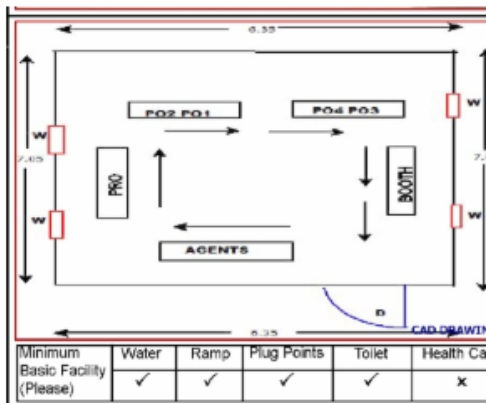

Google Map View

Polling Station Building Front View

Polling Station Front View

Cad View

Key MAP View

1 பெயர் : ராகவன் தந்தை பெயர்: வெங்கடாச்சாரி வீட்டு எண் : 3-1 வயது : 94 பாலினம் : ஆண்	DVS8972747 Photo is available	2 பெயர் : பாஸ்யம் தந்தை பெயர்: ராகவன் வீட்டு எண் : 3-1 வயது : 67 பாலினம் : ஆண்	DVS1542679 Photo is available	3 பெயர் : கல்யாணி தந்தை பெயர்: பாஸ்யம் வீட்டு எண் : 3-1 வயது : 61 பாலினம் : பெண்	DVS1542687 Photo is available
4 பெயர் : சரண்யா கணவர் பெயர்: எட்வினஆனந்த் வீட்டு எண் : 3-1 வயது : 44 பாலினம் : பெண்	DVS7309990 Photo is available	5 பெயர் : சித்ரா தந்தை பெயர்: பாஸ்யம் வீட்டு எண் : 3-1 வயது : 38 பாலினம் : பெண்	DVS9294042 Photo is available	6 பெயர் : வீரராகவன் தந்தை பெயர்: சீனிவாசன் வீட்டு எண் : 3-3 வயது : 75 பாலினம் : ஆண்	UCH1559020 Photo is available
7 பெயர் : ஜனகலட்சுமி கணவர் பெயர்: வீரராகவன் வீட்டு எண் : 3-3 வயது : 71 பாலினம் : பெண்	UCH1559038 Photo is available	8 பெயர் : தி வீ ரங்கல்வாமி தந்தை பெயர்: வீரராகவன் வீட்டு எண் : 3/3, புனிமண்டபம் ரோடு வயது : 35 பாலினம் : ஆண்	UCH0125591 Photo is available	9 பெயர் : ராமலிங்கம் தந்தை பெயர்: கருப்பண்ணன் வீட்டு எண் : 3-4 வயது : 63 பாலினம் : ஆண்	UCH1559046 Photo is available
10 பெயர் : தனலட்சுமி கணவர் பெயர்: ராமலிங்கம் வீட்டு எண் : 3-4 வயது : 56 பாலினம் : பெண்	UCH1559053 Photo is available	11 பெயர் : ஜெயபாணு தந்தை பெயர்: ராமலிங்கம் வீட்டு எண் : 3-4 வயது : 37 பாலினம் : பெண்	DVS9372988 Photo is available	12 பெயர் : ஹரித்ரா தந்தை பெயர்: ராமலிங்கம் வீட்டு எண் : 3-4 வயது : 31 பாலினம் : பெண்	UCH0702878 Photo is available
13 பெயர் : செல்வம் தந்தை பெயர்: சுப்பிரமணியன் வீட்டு எண் : 3A வயது : 58 பாலினம் : ஆண்	UCH0048314 Photo is available	14 பெயர் : உஷாராணி க கணவர் பெயர்: செல்வம் சு வீட்டு எண் : 3ஏ வயது : 47 பாலினம் : பெண்	UCH2499598 Photo is available	15 பெயர் : சுஜாதா கணவர் பெயர்: சுப்பிரமணியன் வீட்டு எண் : 3A வயது : 45 பாலினம் : பெண்	UCH0048025 Photo is available
16 பெயர் : ஹேமலதா தந்தை பெயர்: வேலுமணி வீட்டு எண் : 3A வயது : 34 பாலினம் : பெண்	UCH0572610 Photo is available	17 பெயர் : கிஷோர் குமார் தந்தை பெயர்: வேலுமணி வீட்டு எண் : 3A வயது : 25 பாலினம் : ஆண்	UCH1356005 Photo is available	18 பெயர் : உஷாராணி கணவர் பெயர்: செல்வம் வீட்டு எண் : 3-A வயது : 49 பாலினம் : பெண்	DVS7315914 Photo is available
19 பெயர் : கஸ்தூரிபாய் கணவர் பெயர்: வேலுமணி வீட்டு எண் : 3A-1 வயது : 54 பாலினம் : பெண்	DVS7311624 Photo is available	20 பெயர் : வெங்கடாசலம் மாரிமுத்து தந்தை பெயர்: மாரிமுத்து வீட்டு எண் : 5-4 வயது : 35 பாலினம் : ஆண்	UCH0800516 Photo is available	21 பெயர் : பாலசுப்பிரமணியம் தந்தை பெயர்: தியாகராஜன் வீட்டு எண் : 5-10 வயது : 55 பாலினம் : ஆண்	UCH0989350 Photo is available
22 பெயர் : செல்வி கணவர் பெயர்: பாலசுப்பிரமணியம் வீட்டு எண் : 5-10 வயது : 48 பாலினம் : பெண்	UCH0989327 Photo is available	23 பெயர் : சுதர்சன் தந்தை பெயர்: ராமசாமி வீட்டு எண் : 5-G வயது : 61 பாலினம் : ஆண்	DVS7310089 Photo is available	24 பெயர் : ராமனுஜம் தந்தை பெயர்: சோச்சாரியார் வீட்டு எண் : 5-G வயது : 55 பாலினம் : ஆண்	DVS7309040 Photo is available
25 பெயர் : ரமா கணவர் பெயர்: ராமனுஜம் வீட்டு எண் : 5-G வயது : 49 பாலினம் : பெண்	DVS7309032 Photo is available	26 பெயர் : குப்புசாமி தந்தை பெயர்: தங்கையன் வீட்டு எண் : 5-H வயது : 49 பாலினம் : ஆண்	DVS9037581 Photo is available	27 பெயர் : மகேஸ்வரி கணவர் பெயர்: குப்புசாமி வீட்டு எண் : 5-H வயது : 46 பாலினம் : பெண்	DVS7316250 Photo is available
28 பெயர் : சுப்பிரமணியன் தந்தை பெயர்: நாகையாபிள்ளை வீட்டு எண் : 6 வயது : 69 பாலினம் : ஆண்	UCH0048157 Photo is available	29 பெயர் : லலிதா கணவர் பெயர்: சுப்பிரமணியன் வீட்டு எண் : 6 வயது : 62 பாலினம் : பெண்	UCH0048132 Photo is available	30 பெயர் : குணசேகரன் தந்தை பெயர்: சுப்பிரமணியன் வீட்டு எண் : 6 வயது : 36 பாலினம் : ஆண்	UCH0048124 Photo is available