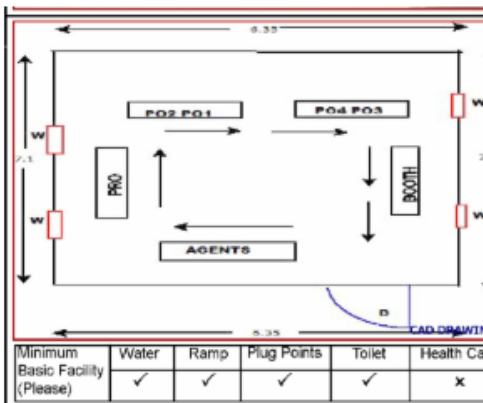

Google Map View

Polling Station Building Front View

Polling Station Front View

Cad View

Key MAP View

1 பெயர் : சரளா ஜார்ஜ் கணவர் பெயர்: ஜார்ஜ் வீட்டு எண் : 1 வயது : 70 பாலினம் : பெண்	UCH1563675 Photo is available	2 பெயர் : ஜெயலெட்சுமி கணவர் பெயர்: விஜயகுமார் வீட்டு எண் : 1 வயது : 65 பாலினம் : பெண்	DVS1209725 Photo is available	3 பெயர் : சித்ரா கணவர் பெயர்: பன்னீர்செல்வம் வீட்டு எண் : 1 வயது : 54 பாலினம் : பெண்	UCH0866038 Photo is available
4 பெயர் : டேவிட் தந்தை பெயர்: ஜார்ஜ் வீட்டு எண் : 1 வயது : 53 பாலினம் : ஆண்	UCH1563683 Photo is available	5 பெயர் : ஆரோக்கியராஜ் ஜார்ஜ் தந்தை பெயர்: ஜார்ஜ் வீட்டு எண் : 1 வயது : 52 பாலினம் : ஆண்	UCH1563691 Photo is available	6 பெயர் : கோவிந்த் தந்தை பெயர்: விஜயகுமார் வீட்டு எண் : 1 வயது : 39 பாலினம் : ஆண்	DVS7241953 Photo is available
7 பெயர் : ராஜீவ் தந்தை பெயர்: விஜயகுமார் வீட்டு எண் : 1 வயது : 35 பாலினம் : ஆண்	UCH0957290 Photo is available	8 பெயர் : சரோஜம் கணவர் பெயர்: சவேரியார் வீட்டு எண் : 2 வயது : 75 பாலினம் : பெண்	DVS7243256 Photo is available	9 பெயர் : கிருஷ்ணசுவாமி தந்தை பெயர்: நாராயணசுவாமி வீட்டு எண் : 02 வயது : 60 பாலினம் : ஆண்	UCH2189322 Photo is available
10 பெயர் : ஷ்யாம் சுந்தர் தந்தை பெயர்: சுதர்சன் வீட்டு எண் : 2 வயது : 25 பாலினம் : ஆண்	UCH1354836 Photo is available	11 பெயர் : விக்னேஷ்வர் தந்தை பெயர்: வெங்கடாசலம் வீட்டு எண் : 2 வயது : 22 பாலினம் : ஆண்	UCH2220580 Photo is available	12 பெயர் : ஜெயராஜ் தந்தை பெயர்: ரெங்கசாமி வீட்டு எண் : 3 வயது : 78 பாலினம் : ஆண்	DVS7241342 Photo is available
13 பெயர் : லலிதா கணவர் பெயர்: ஜெயராஜ் வீட்டு எண் : 3 வயது : 76 பாலினம் : பெண்	DVS7241359 Photo is available	14 பெயர் : முத்துமீனாட்சி கணவர் பெயர்: மாமுண்டி வீட்டு எண் : 3 வயது : 57 பாலினம் : பெண்	UCH0330712 Photo is available	15 பெயர் : தனசேகர் தந்தை பெயர்: முத்துசாமி வீட்டு எண் : 3 வயது : 55 பாலினம் : ஆண்	UCH0865915 Photo is available
16 பெயர் : சுஜாதா கணவர் பெயர்: தனசேகர் வீட்டு எண் : 3 வயது : 51 பாலினம் : பெண்	UCH0865857 Photo is available	17 பெயர் : ரெங்கபாசியம் தந்தை பெயர்: ஜெயராஜ் வீட்டு எண் : 3 வயது : 48 பாலினம் : ஆண்	DVS7241367 Photo is available	18 பெயர் : நித்திய கணேஷ் தந்தை பெயர்: மாமுண்டி வீட்டு எண் : 3 வயது : 39 பாலினம் : ஆண்	UCH1112218 Photo is available
19 பெயர் : சீனீவாசன் தந்தை பெயர்: கோவிந்தன் வீட்டு எண் : 3 வயது : 35 பாலினம் : ஆண்	UCH0866244 Photo is available	20 பெயர் : சுரேந்திரன் தந்தை பெயர்: கோவிந்தன் வீட்டு எண் : 3 வயது : 33 பாலினம் : ஆண்	UCH0573857 Photo is available	21 பெயர் : கோவிந்தன் தந்தை பெயர்: மாரிமுத்து வீட்டு எண் : 3-2 வயது : 61 பாலினம் : ஆண்	UCH0703538 Photo is available
22 பெயர் : விஜயலக்ஷ்மி கணவர் பெயர்: கோவிந்தன் வீட்டு எண் : 3-2 வயது : 60 பாலினம் : பெண்	UCH0330217 Photo is available	#2 23 பெயர் : பூந்ராம் ஜி தந்தை பெயர்: கோவிந்தன் வீட்டு எண் : 3-2 வயது : 30 பாலினம் : ஆண்	UCH0866152 Photo is available	24 பெயர் : மணிகண்டன் தந்தை பெயர்: கோவிந்தன் வீட்டு எண் : 3-2 வயது : 27 பாலினம் : ஆண்	UCH1187020 Photo is available
25 பெயர் : கணேஷ்குமார் தந்தை பெயர்: ஜெயமூர்த்தி வீட்டு எண் : 3/4 வயது : 37 பாலினம் : ஆண்	DVG5260120 Photo is available	26 பெயர் : கஸ்தூரி கணவர் பெயர்: நித்யகணேஷ் வீட்டு எண் : 3-4 வயது : 34 பாலினம் : பெண்	UCH0330704 Photo is available	27 பெயர் : வித்யா கணவர் பெயர்: கணேஷ்குமார் வீட்டு எண் : 3/4 வயது : 32 பாலினம் : பெண்	WRC1055169 Photo is available
28 பெயர் : அருணா தந்தை பெயர்: தனசேகர் வீட்டு எண் : 3/22 வயது : 26 பாலினம் : பெண்	UCH1276682 Photo is available	29 பெயர் : விஜி கணவர் பெயர்: சம்பத் வீட்டு எண் : 4 வயது : 72 பாலினம் : பெண்	UCH2187102 Photo is available	30 பெயர் : குணசேகர் தந்தை பெயர்: கோவிந்தராஜ் வீட்டு எண் : 4 வயது : 63 பாலினம் : ஆண்	DVS7232457 Photo is available