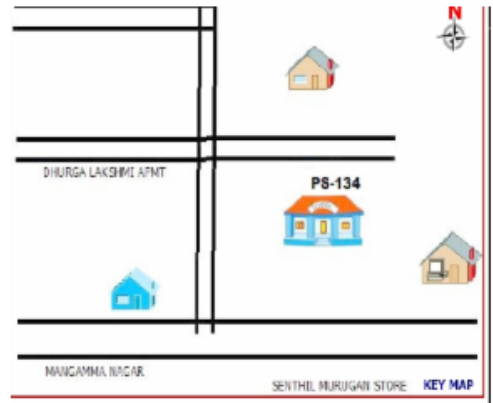

Cad View

Key MAP View