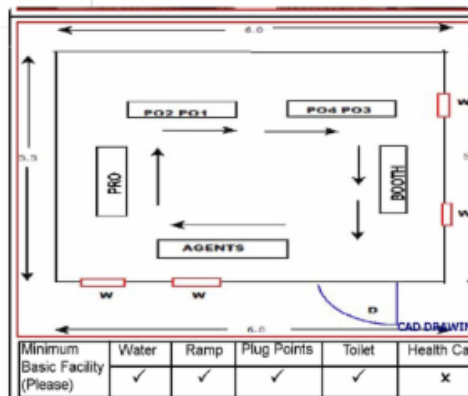

Google Map View

Polling Station Building Front View

Polling Station Front View

Cad View

Key MAP View

1 பெயர் : கோதண்டராமன் தந்தை பெயர் : பார்த்தசாரதி வீட்டு எண் : 1-2A வயது : 81 பாலினம் : ஆண்	KFS2708899 Photo is available	2 பெயர் : சித்ரா கோதண்டராமன் கணவர் பெயர் : கோதண்டராமன் வீட்டு எண் : 1-24 வயது : 71 பாலினம் : பெண்	UCH0866707 Photo is available	3 பெயர் : கீர்த்தனா தந்தை பெயர் : ரவி வீட்டு எண் : 1D-4 வயது : 30 பாலினம் : பெண்	UCH0829416 Photo is available
4 பெயர் : மணிகண்டன் தந்தை பெயர் : ஜானகிராமன் வீட்டு எண் : 1 D/4 வயது : 24 பாலினம் : ஆண்	UCH2166148 Photo is available	5 பெயர் : ஆறுமுகம் தந்தை பெயர் : பாலைய்யா வீட்டு எண் : 1/டி-4, வயது : 44 பாலினம் : ஆண்	UCH0959817 Photo is available	6 பெயர் : மாரியம்மா தந்தை பெயர் : கோவிந்தசாமி வீட்டு எண் : 1/டி-4 வயது : 39 பாலினம் : பெண்	DVS7344732 Photo is available
7 பெயர் : கல்யாணசுந்தரம் தந்தை பெயர் : நாராயணசாமி வீட்டு எண் : 2-12 வயது : 67 பாலினம் : ஆண்	DVS7239767 Photo is available	8 பெயர் : காமாட்சி கணவர் பெயர் : கல்யாணசுந்தரம் வீட்டு எண் : 2-12 வயது : 56 பாலினம் : பெண்	DVS7239775 Photo is available	9 பெயர் : ஜெயக்குமாரி கணவர் பெயர் : ராமசந்திரன் வீட்டு எண் : 3 வயது : 71 பாலினம் : பெண்	DVS7235088 Photo is available
10 பெயர் : சந்தோஷ்குமார் தந்தை பெயர் : ராமசந்திரன் வீட்டு எண் : 3 வயது : 43 பாலினம் : ஆண்	DVS8898660 Photo is available	11 பெயர் : அல்வினி அனந்தன் தந்தை பெயர் : அனந்தன் வீட்டு எண் : 3 வயது : 34 பாலினம் : பெண்	UCH0704114 Photo is available	12 பெயர் : சீனிவாசநரசிம்மன் தந்தை பெயர் : அனந்தன் வீட்டு எண் : 3 வயது : 31 பாலினம் : ஆண்	UCH0704338 Photo is available
13 பெயர் : ஜானகி கணவர் பெயர் : பூநீரம் வீட்டு எண் : 4 வயது : 35 பாலினம் : பெண்	UCH0939371 Photo is available	14 பெயர் : பிரகாஷ் தந்தை பெயர் : சந்திரசேகரன் வீட்டு எண் : 6 வயது : 66 பாலினம் : ஆண்	UCH0251918 Photo is available	15 பெயர் : விஜயகுமார் தந்தை பெயர் : ராமசாமி வீட்டு எண் : 6 வயது : 66 பாலினம் : ஆண்	DVS7244650 Photo is available
16 பெயர் : சுப்புலெட்சுமி கணவர் பெயர் : விஜயகுமார் வீட்டு எண் : 6 வயது : 63 பாலினம் : பெண்	UCH1567502 Photo is available	S2 17 பெயர் : சுரேஷ் தந்தை பெயர் : சுப்ரமணியன் வீட்டு எண் : 6 வயது : 61 பாலினம் : ஆண்	DVS7241037 Photo is available	S2 18 பெயர் : சாந்தி கணவர் பெயர் : சுரேஷ் வீட்டு எண் : 6 வயது : 56 பாலினம் : பெண்	DVS1576354 Photo is available
19 பெயர் : பூர்ணா தந்தை பெயர் : சுரேஷ் வீட்டு எண் : 6 வயது : 28 பாலினம் : பெண்	UCH1147933 Photo is available	20 பெயர் : செல்வராஜன் தந்தை பெயர் : அனந்தன் வீட்டு எண் : 8A வயது : 86 பாலினம் : ஆண்	DVS1417823 Photo is available	21 பெயர் : நிர்மலா கணவர் பெயர் : செல்வராஜன் வீட்டு எண் : 8A வயது : 84 பாலினம் : பெண்	DVS1418318 Photo is available
22 பெயர் : யசோதை கணவர் பெயர் : ஜெயராம் வீட்டு எண் : 10 வயது : 76 பாலினம் : பெண்	DVS1208917 Photo is available	23 பெயர் : சாந்தி கணவர் பெயர் : வீராசாமி வீட்டு எண் : 10 வயது : 68 பாலினம் : பெண்	UCH0443937 Photo is available	24 பெயர் : செந்தாமரை கணவர் பெயர் : துரைசாமி வீட்டு எண் : 10 வயது : 51 பாலினம் : பெண்	UCH0866749 Photo is available
25 பெயர் : ரவிகுமார் தந்தை பெயர் : வீராசாமி வீட்டு எண் : 10 வயது : 51 பாலினம் : ஆண்	UCH0444257 Photo is available	26 பெயர் : பத்மநாபன் தந்தை பெயர் : ஜெயராம் வீட்டு எண் : 10 வயது : 49 பாலினம் : ஆண்	DVS1208818 Photo is available	27 பெயர் : ராஜராஜேஸ்வரி தந்தை பெயர் : பொன்னம்பலம் வீட்டு எண் : 10 வயது : 40 பாலினம் : பெண்	KYB1536085 Photo is available
28 பெயர் : துரைசாமி தந்தை பெயர் : ஜெயராம் வீட்டு எண் : 10A வயது : 52 பாலினம் : ஆண்	DVS1208537 Photo is available	29 பெயர் : லக்ஷ்மி ரெ கணவர் பெயர் : ரெங்கராஜன் வீட்டு எண் : 10,சேஷாத்ரி தெரு வயது : 64 பாலினம் : பெண்	UCH2471803 Photo is available	30 பெயர் : ராஜகோபாலன் தந்தை பெயர் : சீனிவாசன் வீட்டு எண் : 11 வயது : 81 பாலினம் : ஆண்	DVS7237522 Photo is available