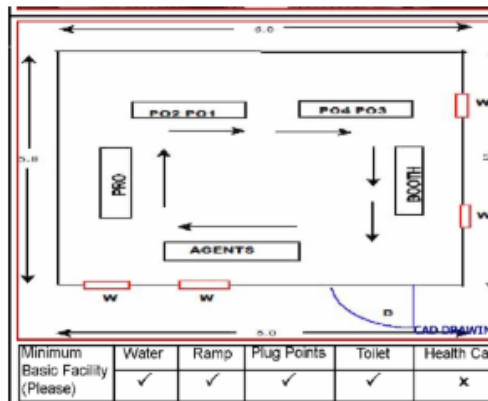

வாக்காளர் பதிவு அலுவலரின்
கையொப்பம்

Nazri Naksha

Google Map View

Polling Station Building Front View

Polling Station Front View

Cad View

Key MAP View

| | | | | | |
|--|------------|--|------------|--|------------|
| 1 பெயர் : சுப்ரமணியன் தந்தை பெயர்: வைத்தியநாதன் வீட்டு எண் : 1 வயது : 79 பாலினம் : ஆண் Photo is available | HTC1011360 | 2 பெயர் : மகேஷ்பாபு தந்தை பெயர்: தட்சிணாமூர்த்தி வீட்டு எண் : 1 வயது : 70 பாலினம் : ஆண் Photo is available | DVS7241094 | 3 பெயர் : சாந்தி கணவர் பெயர்: மகேஷ்பாபு வீட்டு எண் : 1 வயது : 60 பாலினம் : பெண் Photo is available | DVS7241086 |
| 4 பெயர் : புவனா பா கணவர் பெயர்: கிருஷ்ணமூர்த்தி வீட்டு எண் : 1ஏ வயது : 37 பாலினம் : பெண் Photo is available | RKT0711572 | 5 பெயர் : இந்துமதி கணவர் பெயர்: ராகவன் வீட்டு எண் : 2 வயது : 78 பாலினம் : பெண் Photo is available | UCH0050641 | 6 பெயர் : கலாராணி கணவர் பெயர்: தங்கவேல் வீட்டு எண் : 2 வயது : 65 பாலினம் : பெண் Photo is available | DVS7183213 |
| 7 பெயர் : சரவணன் தந்தை பெயர்: மகேஷ்பாபு வீட்டு எண் : 2 வயது : 30 பாலினம் : ஆண் Photo is available | UCH0703686 | 8 பெயர் : நிர்மலகுமார் ஸ் தந்தை பெயர்: சோமசுந்தரம் வீட்டு எண் : 2/1 வயது : 23 பாலினம் : ஆண் Photo is available | UCH2173144 | 9 பெயர் : நித்திஷ் குமார் சோ தந்தை பெயர்: சோமசுந்தரம் ர் வீட்டு எண் : 2/1 வயது : 21 பாலினம் : ஆண் Photo is available | UCH2470466 |
| 10 பெயர் : சுப்புரத்தினம் தந்தை பெயர்: ரெத்தினாசலம் வீட்டு எண் : 2/3 வயது : 59 பாலினம் : ஆண் Photo is available | UCH1105816 | 11 பெயர் : கணேசரத்தினம் தந்தை பெயர்: சுப்புரத்தினம் வீட்டு எண் : 2/3 வயது : 21 பாலினம் : ஆண் Photo is available | UCH2397164 | 12 பெயர் : பாஸ்கரன் தந்தை பெயர்: சுந்தரம் வீட்டு எண் : 3 வயது : 78 பாலினம் : ஆண் Photo is available | UCH1569003 |
| 13 பெயர் : மாலதி கணவர் பெயர்: பாஸ்கரன் வீட்டு எண் : 3 வயது : 73 பாலினம் : பெண் Photo is available | UCH1569011 | 14 பெயர் : காமாட்சி கணவர் பெயர்: ஸ்ரீதரன் வீட்டு எண் : 5 வயது : 74 பாலினம் : பெண் Photo is available | UCH0050682 | 15 பெயர் : சரவணன் தந்தை பெயர்: சுந்தரராஜூ வீட்டு எண் : 5 வயது : 55 பாலினம் : ஆண் Photo is available | UCH1065242 |
| 16 பெயர் : சுகந்தி சரவணன் கணவர் பெயர்: சரவணன் வீட்டு எண் : 5 வயது : 53 பாலினம் : பெண் Photo is available | UCH1065218 | 17 பெயர் : சுபாஷினி சுந்தர் தந்தை பெயர்: சுந்தர் வீட்டு எண் : 5 வயது : 41 பாலினம் : பெண் Photo is available | UCH1273812 | 18 பெயர் : ஷிபி கௌதம் சரவணன் தந்தை பெயர்: சரவணன் சுந்தரராஜூ வீட்டு எண் : 5 வயது : 27 பாலினம் : ஆண் Photo is available | UCH2404366 |
| 19 பெயர் : வேதவல்லி சீ தந்தை பெயர்: சீனிவாசன் வீட்டு எண் : 5/35 வயது : 21 பாலினம் : பெண் Photo is available | UCH2503332 | 20 பெயர் : அசுஷ்யாபுர் தந்தை பெயர்: ஸ்ரீதர் வீட்டு எண் : 6-36 வயது : 28 பாலினம் : பெண் Photo is available | UCH1122688 | 21 பெயர் : பூர்ணம் கணவர் பெயர்: ராமநாதன் வீட்டு எண் : 7 வயது : 70 பாலினம் : பெண் Photo is available | UCH1569078 |
| 22 பெயர் : மகேஷ் ராமநாதன் தந்தை பெயர்: ராமநாதன் வீட்டு எண் : 7 வயது : 46 பாலினம் : ஆண் Photo is available | DVS8898918 | 23 பெயர் : காமாசுதி சுவாமிநாதன் கணவர் பெயர்: மகேஷ் ராமநாதன் வீட்டு எண் : 7 ஸ்ரீராமபுரம் வயது : 42 பாலினம் : பெண் Photo is available | UCH2327336 | 24 பெயர் : ஜெயபால் தந்தை பெயர்: சக்கரபாணி வீட்டு எண் : 8 வயது : 71 பாலினம் : ஆண் Photo is available | WRC0511899 |
| 25 பெயர் : தமிழ்செல்வி கணவர் பெயர்: ஜெயபால் வீட்டு எண் : 8 வயது : 61 பாலினம் : பெண் Photo is available | WRC0511881 | 26 பெயர் : மணி தந்தை பெயர்: வில்வநாதன் வீட்டு எண் : 10 வயது : 78 பாலினம் : ஆண் Photo is available | UCH1569086 | 27 பெயர் : ராதா கணவர் பெயர்: மணி வீட்டு எண் : 10 வயது : 76 பாலினம் : பெண் Photo is available | DVS8898934 |
| 28 பெயர் : ரேணுகா கணவர் பெயர்: ஸ்ரீனிவாசன் வீட்டு எண் : 10 வயது : 49 பாலினம் : பெண் Photo is available | UCH1234178 | 29 பெயர் : ராஜலட்சுமி கணவர் பெயர்: விஜயசுப்ரமணியம் வீட்டு எண் : 11 வயது : 38 பாலினம் : பெண் Photo is available | UCH1065283 | 30 பெயர் : ராஜகோபாலன் தந்தை பெயர்: சிங்காரசுப்ரமணியசாஸ்திரி வீட்டு எண் : 11-1 வயது : 72 பாலினம் : ஆண் Photo is available | DVS1562461 |