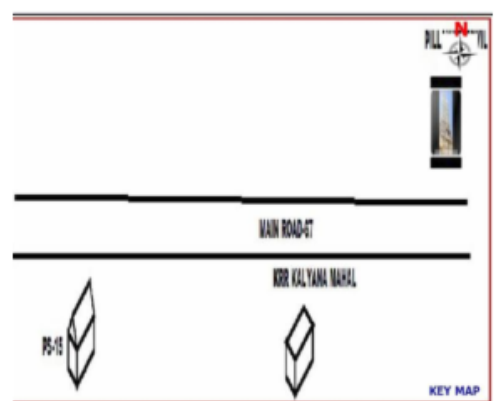

Cad View

Key MAP View