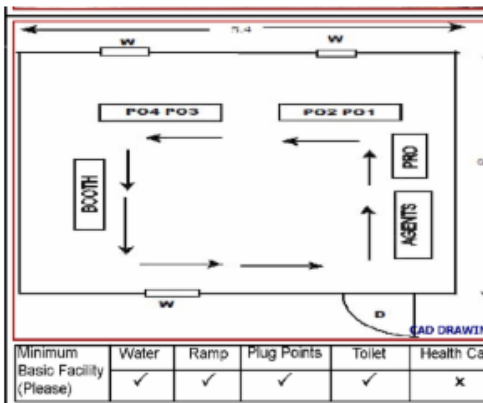

Google Map View

Polling Station Building Front View

Polling Station Front View

Cad View

Key MAP View

1 பெயர் : சரோஜா கணவர் பெயர் : ராமசாமி வீட்டு எண் : 1 வயது : 68 பாலினம் : பெண் Photo is available	UCH0992008	2 பெயர் : மாலதி கணவர் பெயர் : கிருஷ்ணன் வீட்டு எண் : 1 வயது : 55 பாலினம் : பெண் Photo is available	KYB2715449	3 பெயர் : லதா கணவர் பெயர் : மரி வீட்டு எண் : 1 வயது : 38 பாலினம் : பெண் Photo is available	UCH1148451
4 பெயர் : கிருஷ்ணமூர்த்தி தந்தை பெயர் : பாலசுப்ரமணியன் வீட்டு எண் : 1-3 வயது : 63 பாலினம் : ஆண் Photo is available	DVS1204916	5 பெயர் : ரோஸ்லின்மாலினி கணவர் பெயர் : கிருஷ்ணமூர்த்தி வீட்டு எண் : 1-3 வயது : 62 பாலினம் : பெண் Photo is available	DVS1204908	6 பெயர் : அலமேலு கணவர் பெயர் : தங்கமுத்து வீட்டு எண் : 1-4 வயது : 70 பாலினம் : பெண் Photo is available	DVS1559004
7 பெயர் : தினேஷ்முத்துசெல்வன் தந்தை பெயர் : தங்கமுத்து வீட்டு எண் : 1-4 வயது : 31 பாலினம் : ஆண் Photo is available	UCH0803205	8 பெயர் : சரஸ்வதி கணவர் பெயர் : சுப்ரமணியன் வீட்டு எண் : 1-5 வயது : 78 பாலினம் : பெண் Photo is available	DVS7264518	9 பெயர் : ராகவேந்திரன் தந்தை பெயர் : வெங்கட்டரமணாச்சார் வீட்டு எண் : 1-6 வயது : 85 பாலினம் : ஆண் Photo is available	UCH0153692
10 பெயர் : ஆனந்த் தந்தை பெயர் : சுப்ரமணியன் வீட்டு எண் : 1-8 வயது : 52 பாலினம் : ஆண் Photo is available	DVS7265143	11 பெயர் : உஷா கணவர் பெயர் : ஆனந்த் வீட்டு எண் : 1-8 வயது : 48 பாலினம் : பெண் Photo is available	DVS7265150	12 பெயர் : ஜெயபிரவீன் தந்தை பெயர் : பரமேஸ்வரன் வீட்டு எண் : 1 - பிளாக் 10 வயது : 31 பாலினம் : ஆண் Photo is available	UCH1201706
13 பெயர் : கிருஷ்ணமூர்த்தி தந்தை பெயர் : முத்துசாமிஅய்யர் வீட்டு எண் : 1-P-8 வயது : 86 பாலினம் : ஆண் Photo is available	DVS9382318	14 பெயர் : கல்பகம் கணவர் பெயர் : கிருஷ்ணமூர்த்தி வீட்டு எண் : 1-P-8 வயது : 78 பாலினம் : பெண் Photo is available	DVS9382326	15 பெயர் : ஜெகதீசன் தந்தை பெயர் : பழனிக்கனி வீட்டு எண் : 2 வயது : 72 பாலினம் : ஆண் Photo is available	WJP0798405
16 பெயர் : ராமலட்சுமி கணவர் பெயர் : ஜெகதீசன் வீட்டு எண் : 2 வயது : 68 பாலினம் : பெண் Photo is available	WJP0798991	17 பெயர் : சங்கரன் தந்தை பெயர் : பஞ்சாபகேசன் வீட்டு எண் : 2 வயது : 64 பாலினம் : ஆண் Photo is available	DVS1571827	18 பெயர் : சித்ரா கணவர் பெயர் : கணேசன் வீட்டு எண் : 2 வயது : 57 பாலினம் : பெண் Photo is available	UCH0577973
19 பெயர் : கனகசபாபதி தந்தை பெயர் : சேதுராமலிங்கம் வீட்டு எண் : 2 வயது : 49 பாலினம் : ஆண் Photo is available	UCH0369363	20 பெயர் : சண்முகசுந்தரி கணவர் பெயர் : கனகசபாபதி வீட்டு எண் : 2 வயது : 45 பாலினம் : பெண் Photo is available	UCH0369272	21 பெயர் : ஹேமா கணவர் பெயர் : வீரராகவன் வீட்டு எண் : 2-2 வயது : 78 பாலினம் : பெண் Photo is available	DVS1562420
22 பெயர் : விமலன் தந்தை பெயர் : வீரராகவன் வீட்டு எண் : 2-2 வயது : 52 பாலினம் : ஆண் Photo is available	DVS1568914	23 பெயர் : ஜெயந்தன் தந்தை பெயர் : வீரராகவன் வீட்டு எண் : 2-2 வயது : 48 பாலினம் : ஆண் Photo is available	DVS1546571	24 பெயர் : திருநாவுக்கரசு தந்தை பெயர் : பெரியசாமி வீட்டு எண் : 2-3 வயது : 48 பாலினம் : ஆண் Photo is available	UCH0706721
25 பெயர் : ஜெயலட்சுமி கணவர் பெயர் : ராஜாகோபாலன் வீட்டு எண் : 2-6 வயது : 81 பாலினம் : பெண் Photo is available	DVS7266570	26 பெயர் : வாசன் தந்தை பெயர் : பாலசுப்ரமணியன் வீட்டு எண் : 2-6 வயது : 57 பாலினம் : ஆண் Photo is available	DVS8900136	27 பெயர் : ராதாலட்சுமி கணவர் பெயர் : வாசன் வீட்டு எண் : 2-6 வயது : 55 பாலினம் : பெண் Photo is available	DVS7266562
28 பெயர் : வள்ளிகண்ணு கணவர் பெயர் : திருநாவுக்கரசு வீட்டு எண் : 2/329ஏ வயது : 59 பாலினம் : பெண் Photo is available	UCH2103794	29 பெயர் : வித்யா கணவர் பெயர் : குருநரசிம்மன் வீட்டு எண் : 2, ராஜபாண்டி இல்லம் வயது : 36 பாலினம் : பெண் Photo is available	UCH0525287	30 பெயர் : சியாமளா கணவர் பெயர் : ராமனாதன் வீட்டு எண் : 3 வயது : 67 பாலினம் : பெண் Photo is available	UCH0054650