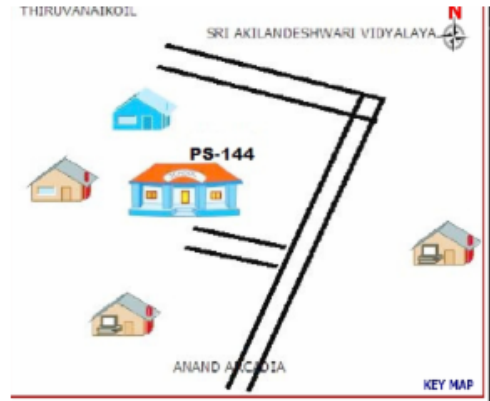

வாக்காளர் பதிவு அலுவலரின்  
கையொப்பம்

Nazri Naksha

Google Map View

Polling Station Building Front View

Polling Station Front View

Cad View

Key MAP View

|  |            |  |            |  |            |
|--|------------|--|------------|--|------------|
| 1<br>பெயர் : சபர்ஷ்<br>தந்தை பெயர்: பாலசுப்பிரமணியன்<br>வீட்டு எண் : 1<br>வயது : 30 பாலினம் : ஆண்<br>Photo is available                                | UCH0706903 | 2<br>பெயர் : சிவக்குமார்<br>தந்தை பெயர்: இலட்சுமணன்<br>வீட்டு எண் : இரண்டு/ஒன்று<br>வயது : 49 பாலினம் : ஆண்<br>Photo is available                              | UQH0967265 | 3<br>பெயர் : இரண்யா<br>தந்தை பெயர்: தர்மலிங்கம்<br>வீட்டு எண் : இரண்டு/ஒன்று<br>வயது : 38 பாலினம் : பெண்<br>Photo is available         | CDV2750594 |
| 4<br>பெயர் : உஷா<br>கணவர் பெயர்: ஜெயராமன்<br>வீட்டு எண் : 3<br>வயது : 47 பாலினம் : பெண்<br>Photo is available  | UCH2193985 | 5<br>பெயர் : நாராயணன்<br>தந்தை பெயர்: முருகப்பன்<br>வீட்டு எண் : 5-C3<br>வயது : 29 பாலினம் : ஆண்<br>Photo is available   | UCH0992297 | 6<br>பெயர் : காயத்ரி<br>கணவர் பெயர்: நாராயணன்<br>வீட்டு எண் : 9/4<br>வயது : 40 பாலினம் : பெண்<br>Photo is available                    | UCH0692343 |
| 7<br>பெயர் : ஜானகி<br>கணவர் பெயர்: கணேசன்<br>வீட்டு எண் : 10-1FF3<br>வயது : 60 பாலினம் : பெண்<br>Photo is available                                    | DVS7266893 | 8<br>பெயர் : கதிர்வேல் க<br>தந்தை பெயர்: கந்தசாமி<br>வீட்டு எண் : 22/2, ஏஸ2<br>வயது : 69 பாலினம் : ஆண்<br>Photo is available                                   | UCH2146470 | 9<br>பெயர் : பரசுராமன்<br>தந்தை பெயர்: ராமையா ஐயர்<br>வீட்டு எண் : C3<br>வயது : 88 பாலினம் : ஆண்<br>Photo is available                 | UCH1067545 |
| 10<br>பெயர் : பிரதிபா<br>கணவர் பெயர்: சதீஸ்<br>வீட்டு எண் : எலி4,எஷ்எப்6<br>வயது : 48 பாலினம் : பெண்<br>Photo is available                             | TYQ0143180 | 11<br>பெயர் : சதீஷ்<br>தந்தை பெயர்: சுந்தர்ராஜன்<br>வீட்டு எண் : எலி4 எஷ்எப்6<br>வயது : 47 பாலினம் : ஆண்<br>Photo is available                                 | CKK2029601 | 12<br>பெயர் : வைதியாநாதாப்ரஸாத<br>தந்தை பெயர்: ஜெயராமன்<br>வீட்டு எண் : ஏஃப் 4<br>வயது : 69 பாலினம் : ஆண்<br>Photo is available        | KFS1264639 |
| 13<br>பெயர் : சக்திவேல் ப<br>தந்தை பெயர்: பிரகாஷ் ம<br>வீட்டு எண் : ஏஃப்4-1 தளம் சி பிளாக்<br>வயது : 24 பாலினம் : ஆண்<br>Photo is available            | UCH2230886 | 14<br>பெயர் : சிவராமன்<br>தந்தை பெயர்: முத்துவேல்<br>வீட்டு எண் : F-F-1<br>வயது : 51 பாலினம் : ஆண்<br>Photo is available                                       | UCH1148634 | 15<br>பெயர் : அண்ணாமலை ஈஸ்வரி<br>கணவர் பெயர்: சிவராமன்<br>வீட்டு எண் : F-F-1-B-2<br>வயது : 50 பாலினம் : பெண்<br>Photo is available     | UCH1148642 |
| 16<br>பெயர் : ராகுல்<br>தந்தை பெயர்: சிவராமன்<br>வீட்டு எண் : ஃப்ஃப்1<br>வயது : 23 பாலினம் : ஆண்<br>Photo is available                                 | UCH2111730 | 17<br>பெயர் : அழகுநாகராஜன்<br>தந்தை பெயர்: கிருஷ்ணன்<br>வீட்டு எண் : FF4<br>வயது : 49 பாலினம் : ஆண்<br>Photo is available                                      | HTC6644025 | 18<br>பெயர் : அழகம்மை<br>கணவர் பெயர்: அழகுநாகராஜன்<br>வீட்டு எண் : FF4<br>வயது : 42 பாலினம் : பெண்<br>Photo is available               | HTC8310625 |
| 19<br>பெயர் : ஸ்ரீநீதி<br>தந்தை பெயர்: அழகு நாகராஜன்<br>வீட்டு எண் : எஃப் எஃப் 4 பிளாக் பி2<br>ராகவே<br>வயது : 21 பாலினம் : பெண்<br>Photo is available | UCH2401784 | 20<br>பெயர் : சுகுந்தா<br>கணவர் பெயர்: வெங்கடசுப்ரமணியன்<br>வீட்டு எண் : GF1<br>வயது : 61 பாலினம் : பெண்<br>Photo is available                                 | UCH1067792 | 21<br>பெயர் : செல்லம்<br>கணவர் பெயர்: குமாரசாமி<br>வீட்டு எண் : ஜிஎப்1,எலி-3<br>வயது : 47 பாலினம் : பெண்<br>Photo is available         | HTC6473920 |
| 22<br>பெயர் : கிருத்திகா<br>தாயின் பெயர்: செல்லம்<br>வீட்டு எண் : ஜி எப்-1சி-3<br>வயது : 21 பாலினம் : பெண்<br>Photo is available                       | UCH2336667 | 23<br>பெயர் : வைத்ய நாதன்<br>தந்தை பெயர்: வெங்கடராமன்<br>வீட்டு எண் : GF4<br>வயது : 30 பாலினம் : ஆண்<br>Photo is available                                     | UCH0869081 | 24<br>பெயர் : வெங்கடராமன்<br>தந்தை பெயர்: சுந்தரம்<br>வீட்டு எண் : GF-4<br>வயது : 64 பாலினம் : ஆண்<br>Photo is available               | DVS9383050 |
| 25<br>பெயர் : லதா<br>கணவர் பெயர்: வெங்கடராமன்<br>வீட்டு எண் : GF-4<br>வயது : 60 பாலினம் : பெண்<br>Photo is available                                   | DVS9383068 | 26<br>பெயர் : அபிராமி அ வெ மு<br>தந்தை பெயர்: முருகப்பன்<br>வீட்டு எண் : எண் 5 / எர்3, பிளாக் ,<br>வயது : 25 பாலினம் : பெண்<br>Photo is available              | UCH2057628 | 27<br>பெயர் : தங்கமணி<br>தந்தை பெயர்: அருள்மோகன்<br>வீட்டு எண் : எண் 9 பத்மம் இல்லம்<br>வயது : 31 பாலினம் : பெண்<br>Photo is available | UCH2167336 |
| 28<br>பெயர் : மாறன்<br>தந்தை பெயர்: நடராஜன்<br>வீட்டு எண் : எண்.13,ஸ்-2,ஆண்டாள்<br>ஃப்லெட்ஸ்<br>வயது : 60 பாலினம் : ஆண்<br>Photo is available          | MNG3219797 | 29<br>பெயர் : யுக்காஷ்னா ர செள<br>தந்தை பெயர்: செளந்தராஜன்<br>வீட்டு எண் : எண் டி ஸ் 2327/ஏ எண் 2 ன்<br>தளம்<br>வயது : 19 பாலினம் : பெண்<br>Photo is available | UCH2504108 | 30<br>பெயர் : கஜலெட்சுமி<br>கணவர் பெயர்: தியாகராஜன்<br>வீட்டு எண் : S-2<br>வயது : 71 பாலினம் : பெண்<br>Photo is available              | UCH0447656 |