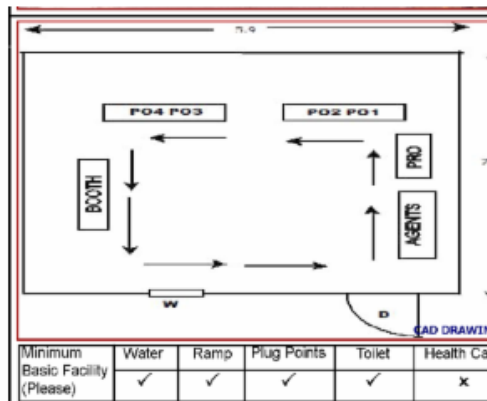

Google Map View

Polling Station Building Front View

Polling Station Front View

Cad View

Key MAP View

1 பெயர் : கண்ணன் தந்தை பெயர்: துரைராஜ் வீட்டு எண் : 2 வயது : 61 பாலினம் : ஆண்	DVS9244864 Photo is available	2 பெயர் : ராஜலெட்சுமி கணவர் பெயர்: கண்ணன் வீட்டு எண் : 2 வயது : 57 பாலினம் : பெண்	DVS9244872 Photo is available	3 பெயர் : ஸ்ரீசித்தார்த் தந்தை பெயர்: கண்ணன் வீட்டு எண் : 2 வயது : 35 பாலினம் : ஆண்	UCH0158667 Photo is available
4 பெயர் : ஜெயபுரீ கணவர் பெயர்: ஸ்ரீசித்தார்த் வீட்டு எண் : 2 வயது : 33 பாலினம் : பெண்	UCH1281484 Photo is available	5 பெயர் : கவுசிகாபுரீ தந்தை பெயர்: கண்ணன் வீட்டு எண் : 2 வயது : 31 பாலினம் : பெண்	UCH0579078 Photo is available	6 பெயர் : பாபு தந்தை பெயர்: ரமேஷ் வீட்டு எண் : 2-1 வயது : 43 பாலினம் : ஆண்	DVS8979254 Photo is available
7 பெயர் : பாலாம்பாள் கணவர் பெயர்: பெரியசாமி வீட்டு எண் : 2-3 வயது : 73 பாலினம் : பெண்	DVS7110505 Photo is available	8 பெயர் : அம்பேத்கார் தந்தை பெயர்: பெரியசாமி வீட்டு எண் : 2-3 வயது : 54 பாலினம் : ஆண்	DVS7114432 Photo is available	9 பெயர் : கரிகாலன் தந்தை பெயர்: பெரியசாமி வீட்டு எண் : 2-3 வயது : 48 பாலினம் : ஆண்	DVS7110539 Photo is available
S 10 பெயர் : ஆனந்தராஜ் தந்தை பெயர்: பெரியசாமி வீட்டு எண் : 3 வயது : 56 பாலினம் : ஆண்	DVS8979569 Photo is available	11 பெயர் : சிவசுப்பிரமணியன் தந்தை பெயர்: துரைபாண்டியன் வீட்டு எண் : 3 வயது : 51 பாலினம் : ஆண்	TKJ0650986 Photo is available	12 பெயர் : ராஜலெட்சுமி கணவர் பெயர்: கார்த்திக் வீட்டு எண் : 3/1,CKVI அபார்ட்டமேன்ட்ஸ், வயது : 36 பாலினம் : பெண்	SWZ0434126 Photo is available
13 பெயர் : கார்த்திக் தந்தை பெயர்: கருணாநிதி வீட்டு எண் : 3/1, கராஊநட் ஸ்பலூர், வயது : 41 பாலினம் : ஆண்	UCH2486520 Photo is available	14 பெயர் : முத்து கணவர் பெயர்: கணேசன் வீட்டு எண் : 4-4 வயது : 53 பாலினம் : பெண்	DVS7259336 Photo is available	15 பெயர் : சந்தானகிருஷ்ணன் தந்தை பெயர்: கோபாலன் வீட்டு எண் : 5 வயது : 83 பாலினம் : ஆண்	UCH1585470 Photo is available
S 16 பெயர் : ரவிசந்திரன் தந்தை பெயர்: பாண்டியன் வீட்டு எண் : 6 பிராக்/4 வயது : 60 பாலினம் : ஆண்	DVS6665459 Photo is available	17 பெயர் : ஸ்ரீமதி தந்தை பெயர்: வெங்கடரெங்கம் வீட்டு எண் : 7 வயது : 77 பாலினம் : பெண்	DVS7262538 Photo is available	18 பெயர் : ஸ்ரீநிவாஸன் தந்தை பெயர்: வெங்கடரெங்கம் வீட்டு எண் : 7 வயது : 74 பாலினம் : ஆண்	DVS7266323 Photo is available
19 பெயர் : சிந்தனை சிற்பி தந்தை பெயர்: செந்தில் குமரன் வீட்டு எண் : 7 வயது : 23 பாலினம் : ஆண்	UCH2106979 Photo is available	20 பெயர் : சித்திரைசெல்வி கணவர் பெயர்: செந்தில்குமார் வீட்டு எண் : 7-51 வயது : 51 பாலினம் : பெண்	UCH0178285 Photo is available	21 பெயர் : கிருஷ்ணமூர்த்தி தந்தை பெயர்: சின்னசாமி வீட்டு எண் : 8 வயது : 80 பாலினம் : ஆண்	UCH1585504 Photo is available
22 பெயர் : செல்வராணி கணவர் பெயர்: கிருஷ்ணமூர்த்தி வீட்டு எண் : 8 வயது : 71 பாலினம் : பெண்	UCH1585512 Photo is available	23 பெயர் : பிரசாந்த் தாயின் பெயர்: பிரந்தா வீட்டு எண் : 8 வயது : 34 பாலினம் : ஆண்	WRC0332411 Photo is available	24 பெயர் : வடிவேல் தந்தை பெயர்: பழனியப்பன் வீட்டு எண் : 8-28 வயது : 60 பாலினம் : ஆண்	LNQ1076678 Photo is available
25 பெயர் : கீதா தந்தை பெயர்: வாசுதேவன் வீட்டு எண் : 8-28 வயது : 49 பாலினம் : பெண்	LNQ1076025 Photo is available	26 பெயர் : கிருபா தந்தை பெயர்: வடிவேலு வீட்டு எண் : 8/28 வயது : 26 பாலினம் : பெண்	UCH1287655 Photo is available	27 பெயர் : மருதாம்பாள் கணவர் பெயர்: பெருமாள் வீட்டு எண் : 9 வயது : 65 பாலினம் : பெண்	DVS9382722 Photo is available
28 பெயர் : வெங்கடேசன் தந்தை பெயர்: சந்திரகாசன் வீட்டு எண் : 10 வயது : 75 பாலினம் : ஆண்	DVS7267487 Photo is available	29 பெயர் : ஜெயகணேஷ் தந்தை பெயர்: வெங்கடேசன் வீட்டு எண் : 10 வயது : 48 பாலினம் : ஆண்	DVS7267701 Photo is available	30 பெயர் : பிரதீப் தந்தை பெயர்: வெங்கடேசன் வீட்டு எண் : 10 வயது : 44 பாலினம் : ஆண்	DVS7267719 Photo is available