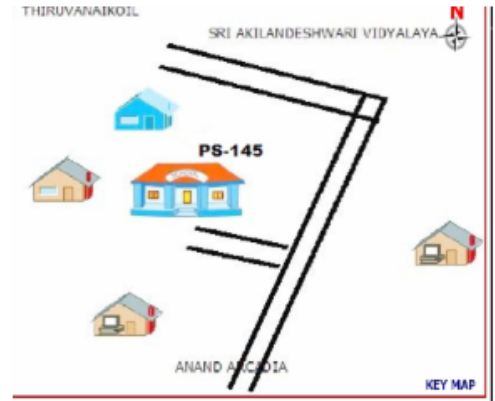

Google Map View

Polling Station Building Front View

Polling Station Front View

Cad View

Key MAP View

1 பெயர் : கண்ணன் தந்தை பெயர்: துரைராஜ் வீட்டு எண் : 2 வயது : 61 பாலினம் : ஆண்	DVS9244864 Photo is available	2 பெயர் : ராஜலெட்சுமி கணவர் பெயர்: கண்ணன் வீட்டு எண் : 2 வயது : 57 பாலினம் : பெண்	DVS9244872 Photo is available	3 பெயர் : ஸ்ரீசித்தார்த் தந்தை பெயர்: கண்ணன் வீட்டு எண் : 2 வயது : 35 பாலினம் : ஆண்	UCH0158667 Photo is available
4 பெயர் : ஜெயபுரீ கணவர் பெயர்: ஸ்ரீசித்தார்த் வீட்டு எண் : 2 வயது : 33 பாலினம் : பெண்	UCH1281484 Photo is available	5 பெயர் : கவுசிகாபுரீ தந்தை பெயர்: கண்ணன் வீட்டு எண் : 2 வயது : 31 பாலினம் : பெண்	UCH0579078 Photo is available	6 பெயர் : பாபு தந்தை பெயர்: ரமேஷ் வீட்டு எண் : 2-1 வயது : 43 பாலினம் : ஆண்	DVS8979254 Photo is available
7 பெயர் : பாலாம்பாள் கணவர் பெயர்: பெரியசாமி வீட்டு எண் : 2-3 வயது : 73 பாலினம் : பெண்	DVS7110505 Photo is available	8 பெயர் : அம்பேத்கார் தந்தை பெயர்: பெரியசாமி வீட்டு எண் : 2-3 வயது : 54 பாலினம் : ஆண்	DVS7114432 Photo is available	9 பெயர் : கரிகாலன் தந்தை பெயர்: பெரியசாமி வீட்டு எண் : 2-3 வயது : 48 பாலினம் : ஆண்	DVS7110539 Photo is available
S 10 பெயர் : ஆனந்தராஜ் தந்தை பெயர்: பெரியசாமி வீட்டு எண் : 3 வயது : 56 பாலினம் : ஆண்	DVS8979569 Photo is available	11 பெயர் : சிவசுப்பிரமணியன் தந்தை பெயர்: துரைபாண்டியன் வீட்டு எண் : 3 வயது : 51 பாலினம் : ஆண்	TKJ0650986 Photo is available	12 பெயர் : ராஜலெட்சுமி கணவர் பெயர்: கார்த்திக் வீட்டு எண் : 3/1,CKVI அபார்ட்டமேன்ட்ஸ், வயது : 36 பாலினம் : பெண்	SWZ0434126 Photo is available
13 பெயர் : கார்த்திக் தந்தை பெயர்: கருணாநிதி வீட்டு எண் : 3/1, கராஊநட் ஸ்பலூர், வயது : 41 பாலினம் : ஆண்	UCH2486520 Photo is available	14 பெயர் : முத்து கணவர் பெயர்: கணேசன் வீட்டு எண் : 4-4 வயது : 53 பாலினம் : பெண்	DVS7259336 Photo is available	15 பெயர் : சந்தானகிருஷ்ணன் தந்தை பெயர்: கோபாலன் வீட்டு எண் : 5 வயது : 83 பாலினம் : ஆண்	UCH1585470 Photo is available
S 16 பெயர் : ரவிசந்திரன் தந்தை பெயர்: பாண்டியன் வீட்டு எண் : 6 பிராக்/4 வயது : 60 பாலினம் : ஆண்	DVS6665459 Photo is available	17 பெயர் : ஸ்ரீமதி தந்தை பெயர்: வெங்கடரெங்கம் வீட்டு எண் : 7 வயது : 77 பாலினம் : பெண்	DVS7262538 Photo is available	18 பெயர் : ஸ்ரீநிவாஸன் தந்தை பெயர்: வெங்கடரெங்கம் வீட்டு எண் : 7 வயது : 74 பாலினம் : ஆண்	DVS7266323 Photo is available
19 பெயர் : சிந்தனை சிற்பி தந்தை பெயர்: செந்தில் குமரன் வீட்டு எண் : 7 வயது : 23 பாலினம் : ஆண்	UCH2106979 Photo is available	20 பெயர் : சித்திரைசெல்வி கணவர் பெயர்: செந்தில்குமார் வீட்டு எண் : 7-51 வயது : 51 பாலினம் : பெண்	UCH0178285 Photo is available	21 பெயர் : கிருஷ்ணமூர்த்தி தந்தை பெயர்: சின்னசாமி வீட்டு எண் : 8 வயது : 80 பாலினம் : ஆண்	UCH1585504 Photo is available
22 பெயர் : செல்வராணி கணவர் பெயர்: கிருஷ்ணமூர்த்தி வீட்டு எண் : 8 வயது : 71 பாலினம் : பெண்	UCH1585512 Photo is available	23 பெயர் : பிரசாந்த் தாயின் பெயர்: பிரந்தா வீட்டு எண் : 8 வயது : 34 பாலினம் : ஆண்	WRC0332411 Photo is available	24 பெயர் : வடிவேல் தந்தை பெயர்: பழனியப்பன் வீட்டு எண் : 8-28 வயது : 60 பாலினம் : ஆண்	LNQ1076678 Photo is available
25 பெயர் : கீதா தந்தை பெயர்: வாசுதேவன் வீட்டு எண் : 8-28 வயது : 49 பாலினம் : பெண்	LNQ1076025 Photo is available	26 பெயர் : கிருபா தந்தை பெயர்: வடிவேலு வீட்டு எண் : 8/28 வயது : 26 பாலினம் : பெண்	UCH1287655 Photo is available	27 பெயர் : மருதாம்பாள் கணவர் பெயர்: பெருமாள் வீட்டு எண் : 9 வயது : 65 பாலினம் : பெண்	DVS9382722 Photo is available
28 பெயர் : வெங்கடேசன் தந்தை பெயர்: சந்திரகாசன் வீட்டு எண் : 10 வயது : 75 பாலினம் : ஆண்	DVS7267487 Photo is available	29 பெயர் : ஜெயகணேஷ் தந்தை பெயர்: வெங்கடேசன் வீட்டு எண் : 10 வயது : 48 பாலினம் : ஆண்	DVS7267701 Photo is available	30 பெயர் : பிரதீப் தந்தை பெயர்: வெங்கடேசன் வீட்டு எண் : 10 வயது : 44 பாலினம் : ஆண்	DVS7267719 Photo is available