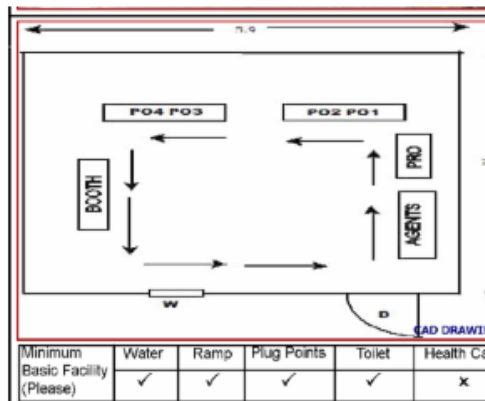

Google Map View

Polling Station Building Front View

Polling Station Front View

Cad View

Key MAP View

1 பெயர் : செல்வராஜ் தந்தை பெயர்: தங்கைய்யா வீட்டு எண் : 1 வயது : 63 பாலினம் : ஆண்	UCH0992727 Photo is available	2 பெயர் : காளியப்பன் தந்தை பெயர்: தங்கசாமி வீட்டு எண் : 1 வயது : 62 பாலினம் : ஆண்	UCH0271320 Photo is available	3 பெயர் : பழனி தந்தை பெயர்: பெருமாள் வீட்டு எண் : 1 வயது : 61 பாலினம் : ஆண்	UCH0940288 Photo is available
4 பெயர் : தமிழ் செல்வி கணவர் பெயர்: செல்வராஜ் வீட்டு எண் : 1 வயது : 57 பாலினம் : பெண்	UCH0992800 Photo is available	5 பெயர் : ஜெயமாலா கணவர் பெயர்: கார்த்திகேயன் வீட்டு எண் : 1 வயது : 50 பாலினம் : பெண்	UCH0057695 Photo is available	6 பெயர் : ஆம்சவள்ளி கணவர் பெயர்: ராமன் வீட்டு எண் : 1 வயது : 40 பாலினம் : பெண்	UCH0271650 Photo is available
7 பெயர் : விக்கனேக்குமார் தந்தை பெயர்: கிருஷ்ணன் வீட்டு எண் : 1 வயது : 30 பாலினம் : ஆண்	UCH0803973 Photo is available	8 பெயர் : குணசேகரன் தந்தை பெயர்: பழனி வீட்டு எண் : 1 வயது : 26 பாலினம் : ஆண்	UCH1202126 Photo is available	9 பெயர் : செல்வராஜ் தந்தை பெயர்: செபஸ்தியான் வீட்டு எண் : 1E வயது : 82 பாலினம் : ஆண்	DVS7260144 Photo is available
10 பெயர் : ஜெகதாம்பாள் கணவர் பெயர்: செல்வராஜ் வீட்டு எண் : 1E வயது : 70 பாலினம் : பெண்	DVS9428517 Photo is available	11 பெயர் : அசோக் தந்தை பெயர்: செல்வராஜ் வீட்டு எண் : 1E வயது : 47 பாலினம் : ஆண்	DVS7267263 Photo is available	12 பெயர் : கர்வீனா கணவர் பெயர்: அசோக் வீட்டு எண் : 2 வயது : 44 பாலினம் : பெண்	UCH0869594 Photo is available
13 பெயர் : பூ கௌதம் தாயின் பெயர்: பூ ராதாமணி வீட்டு எண் : 2எ19/48(1) வயது : 24 பாலினம் : ஆண்	UCH2337699 Photo is available	14 பெயர் : ஸ்டீபன்ராஜ் தந்தை பெயர்: மரியகுசை வீட்டு எண் : 2E வயது : 67 பாலினம் : ஆண்	DVS7266992 Photo is available	15 பெயர் : பாலின்மேரி கணவர் பெயர்: ஸ்டீபன்ராஜ் வீட்டு எண் : 2E வயது : 61 பாலினம் : பெண்	DVS7267008 Photo is available
16 பெயர் : செல்லத்துரை தந்தை பெயர்: செல்லத்துரை வீட்டு எண் : 3 வயது : 64 பாலினம் : ஆண்	UCH0056176 Photo is available	17 பெயர் : காந்திமதி கணவர் பெயர்: செல்லத்துரை வீட்டு எண் : 3 வயது : 61 பாலினம் : பெண்	UCH0056218 Photo is available	18 பெயர் : சகாயராஜ் தந்தை பெயர்: செல்லத்துரை வீட்டு எண் : 3 வயது : 33 பாலினம் : ஆண்	UCH1356559 Photo is available
19 பெயர் : ரோசன் ராஜ் தந்தை பெயர்: செல்லத்துரை வீட்டு எண் : 3 வயது : 26 பாலினம் : ஆண்	UCH2170777 Photo is available	20 பெயர் : சரவணன் தாயின் பெயர்: ஆதிலட்சுமி வீட்டு எண் : 3-111 வயது : 32 பாலினம் : ஆண்	UCH0931998 Photo is available	21 பெயர் : பிலோமினால கணவர் பெயர்: மரியபிரான்சிஸ் வீட்டு எண் : 3E வயது : 81 பாலினம் : பெண்	DVS8980039 Photo is available
22 பெயர் : ஜாஸ்மின் பமிலா தந்தை பெயர்: ஸ்டீபன்ராஜ் வீட்டு எண் : 4 வயது : 37 பாலினம் : பெண்	UCH0271957 Photo is available	S 23 பெயர் : ஆரோக்கியராஜ் தந்தை பெயர்: சஸ்ரீமுத்து வீட்டு எண் : 5 வயது : 57 பாலினம் : ஆண்	UCH0448225 Photo is available	S 24 பெயர் : லார்தாஜ் தந்தை பெயர்: ஆரோக்கியராஜ் வீட்டு எண் : 5 வயது : 51 பாலினம் : பெண்	UCH0448217 Photo is available
25 பெயர் : வினோதா தந்தை பெயர்: கிருஷ்ணன் வீட்டு எண் : 5 வயது : 25 பாலினம் : பெண்	UCH1331008 Photo is available	26 பெயர் : பாண்டியன் தந்தை பெயர்: பழனி வீட்டு எண் : 5/7 வயது : 23 பாலினம் : ஆண்	UCH2303089 Photo is available	27 பெயர் : சதிஷ் தந்தை பெயர்: காந்தி வீட்டு எண் : 6 வயது : 36 பாலினம் : ஆண்	UCH0579284 Photo is available
28 பெயர் : மணிகண்டன் தந்தை பெயர்: காமராஜன் வீட்டு எண் : 9 வயது : 32 பாலினம் : ஆண்	UCH0707638 Photo is available	29 பெயர் : கார்த்திக் தந்தை பெயர்: மாரிமுத்து வீட்டு எண் : 9-1 வயது : 38 பாலினம் : ஆண்	UCH0579615 Photo is available	30 பெயர் : ராஜகணபதி தந்தை பெயர்: பூபதி வீட்டு எண் : 9/48 வயது : 21 பாலினம் : ஆண்	UCH2364917 Photo is available