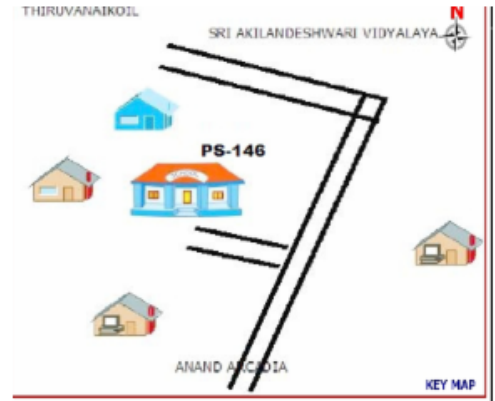

Google Map View

Polling Station Building Front View

Polling Station Front View

Cad View

Key MAP View

1 பெயர் : செல்வராஜ் தந்தை பெயர்: தங்கைய்யா வீட்டு எண் : 1 வயது : 63 பாலினம் : ஆண்	UCH0992727 Photo is available	2 பெயர் : காளியப்பன் தந்தை பெயர்: தங்கசாமி வீட்டு எண் : 1 வயது : 62 பாலினம் : ஆண்	UCH0271320 Photo is available	3 பெயர் : பழனி தந்தை பெயர்: பெருமாள் வீட்டு எண் : 1 வயது : 61 பாலினம் : ஆண்	UCH0940288 Photo is available
4 பெயர் : தமிழ் செல்வி கணவர் பெயர்: செல்வராஜ் வீட்டு எண் : 1 வயது : 57 பாலினம் : பெண்	UCH0992800 Photo is available	5 பெயர் : ஜெயமாலா கணவர் பெயர்: கார்த்திகேயன் வீட்டு எண் : 1 வயது : 50 பாலினம் : பெண்	UCH0057695 Photo is available	6 பெயர் : ஆம்சவள்ளி கணவர் பெயர்: ராமன் வீட்டு எண் : 1 வயது : 40 பாலினம் : பெண்	UCH0271650 Photo is available
7 பெயர் : விக்கனேக்குமார் தந்தை பெயர்: கிருஷ்ணன் வீட்டு எண் : 1 வயது : 30 பாலினம் : ஆண்	UCH0803973 Photo is available	8 பெயர் : குணசேகரன் தந்தை பெயர்: பழனி வீட்டு எண் : 1 வயது : 26 பாலினம் : ஆண்	UCH1202126 Photo is available	9 பெயர் : செல்வராஜ் தந்தை பெயர்: செபஸ்தியான் வீட்டு எண் : 1E வயது : 82 பாலினம் : ஆண்	DVS7260144 Photo is available
10 பெயர் : ஜெகதாம்பாள் கணவர் பெயர்: செல்வராஜ் வீட்டு எண் : 1E வயது : 70 பாலினம் : பெண்	DVS9428517 Photo is available	11 பெயர் : அசோக் தந்தை பெயர்: செல்வராஜ் வீட்டு எண் : 1E வயது : 47 பாலினம் : ஆண்	DVS7267263 Photo is available	12 பெயர் : கர்வீனா கணவர் பெயர்: அசோக் வீட்டு எண் : 2 வயது : 44 பாலினம் : பெண்	UCH0869594 Photo is available
13 பெயர் : பூ கௌதம் தாயின் பெயர்: பூ ராதாமணி வீட்டு எண் : 2எ19/48(1) வயது : 24 பாலினம் : ஆண்	UCH2337699 Photo is available	14 பெயர் : ஸ்டீபன்ராஜ் தந்தை பெயர்: மரியகுசை வீட்டு எண் : 2E வயது : 67 பாலினம் : ஆண்	DVS7266992 Photo is available	15 பெயர் : பாலின்மேரி கணவர் பெயர்: ஸ்டீபன்ராஜ் வீட்டு எண் : 2E வயது : 61 பாலினம் : பெண்	DVS7267008 Photo is available
16 பெயர் : செல்லத்துரை தந்தை பெயர்: செல்லத்துரை வீட்டு எண் : 3 வயது : 64 பாலினம் : ஆண்	UCH0056176 Photo is available	17 பெயர் : காந்திமதி கணவர் பெயர்: செல்லத்துரை வீட்டு எண் : 3 வயது : 61 பாலினம் : பெண்	UCH0056218 Photo is available	18 பெயர் : சகாயராஜ் தந்தை பெயர்: செல்லத்துரை வீட்டு எண் : 3 வயது : 33 பாலினம் : ஆண்	UCH1356559 Photo is available
19 பெயர் : ரோசன் ராஜ் தந்தை பெயர்: செல்லத்துரை வீட்டு எண் : 3 வயது : 26 பாலினம் : ஆண்	UCH2170777 Photo is available	20 பெயர் : சரவணன் தாயின் பெயர்: ஆதிலட்சுமி வீட்டு எண் : 3-111 வயது : 32 பாலினம் : ஆண்	UCH0931998 Photo is available	21 பெயர் : பிலோமினால கணவர் பெயர்: மரியபிரான்சிஸ் வீட்டு எண் : 3E வயது : 81 பாலினம் : பெண்	DVS8980039 Photo is available
22 பெயர் : ஜாஸ்மின் பமிலா தந்தை பெயர்: ஸ்டீபன்ராஜ் வீட்டு எண் : 4 வயது : 37 பாலினம் : பெண்	UCH0271957 Photo is available	S 23 பெயர் : ஆரோக்கியராஜ் தந்தை பெயர்: சஸ்ரீமுத்து வீட்டு எண் : 5 வயது : 57 பாலினம் : ஆண்	UCH0448225 Photo is available	S 24 பெயர் : லார்தாஜ் தந்தை பெயர்: ஆரோக்கியராஜ் வீட்டு எண் : 5 வயது : 51 பாலினம் : பெண்	UCH0448217 Photo is available
25 பெயர் : வினோதா தந்தை பெயர்: கிருஷ்ணன் வீட்டு எண் : 5 வயது : 25 பாலினம் : பெண்	UCH1331008 Photo is available	26 பெயர் : பாண்டியன் தந்தை பெயர்: பழனி வீட்டு எண் : 5/7 வயது : 23 பாலினம் : ஆண்	UCH2303089 Photo is available	27 பெயர் : சதிஷ் தந்தை பெயர்: காந்தி வீட்டு எண் : 6 வயது : 36 பாலினம் : ஆண்	UCH0579284 Photo is available
28 பெயர் : மணிகண்டன் தந்தை பெயர்: காமராஜன் வீட்டு எண் : 9 வயது : 32 பாலினம் : ஆண்	UCH0707638 Photo is available	29 பெயர் : கார்த்திக் தந்தை பெயர்: மாரிமுத்து வீட்டு எண் : 9-1 வயது : 38 பாலினம் : ஆண்	UCH0579615 Photo is available	30 பெயர் : ராஜகணபதி தந்தை பெயர்: பூபதி வீட்டு எண் : 9/48 வயது : 21 பாலினம் : ஆண்	UCH2364917 Photo is available