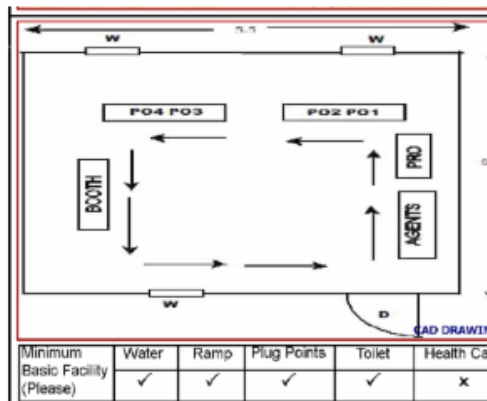

Google Map View

Polling Station Building Front View

Polling Station Front View

Cad View

Key MAP View

1	UCH0335034	பெயர் : புருஷோத்தமன் தந்தை பெயர்: அர்ஜுனன் வீட்டு எண் : 1 வயது : 37 பாலினம் : ஆண்	Photo is available	2	UCH0579730	பெயர் : சிவராமன் தந்தை பெயர்: ராமலிங்கம் வீட்டு எண் : 1 வயது : 33 பாலினம் : ஆண்	Photo is available	3	ZL00372135	பெயர் : ஷாலினி கணவர் பெயர்: புருஷோத்தமன் வீட்டு எண் : 1 வயது : 30 பாலினம் : பெண்	Photo is available
4	WWQ0475129	பெயர் : அபிராமி கணவர் பெயர்: சீனிவாசன் வீட்டு எண் : 1-பி வயது : 31 பாலினம் : பெண்	Photo is available	5	UCH2342129	பெயர் : பிரியா கணவர் பெயர்: ஜோதி வெங்கட்ராமன் வீட்டு எண் : 1/பி2 வயது : 29 பாலினம் : பெண்	Photo is available	6	UCH1587377	பெயர் : ராமலிங்கம் தந்தை பெயர்: கோவிந்தகோனார் வீட்டு எண் : 2 வயது : 66 பாலினம் : ஆண்	Photo is available
7	UCH1587385	பெயர் : ராதா கணவர் பெயர்: ராமலிங்கம் வீட்டு எண் : 2 வயது : 56 பாலினம் : பெண்	Photo is available	8	UCH0804633	பெயர் : ஜோதி வெங்கட்ராமன் தந்தை பெயர்: ராமலிங்கம் வீட்டு எண் : 2-1 வயது : 37 பாலினம் : ஆண்	Photo is available	9	UCH1587393	பெயர் : விஜயலட்சுமி கணவர் பெயர்: நாராயணன் வீட்டு எண் : 3-1 வயது : 64 பாலினம் : பெண்	Photo is available
10	DVS7326531	பெயர் : சீனிவாசன் தந்தை பெயர்: நாராயணன் வீட்டு எண் : 3-1 வயது : 43 பாலினம் : ஆண்	Photo is available	11	DVS7326895	பெயர் : ராஜாக்கண்ணு தந்தை பெயர்: தங்கையன் வீட்டு எண் : 4 வயது : 67 பாலினம் : ஆண்	Photo is available	12	DVS9412982	பெயர் : சத்யராஜ் தந்தை பெயர்: ராஜாக்கண்ணு வீட்டு எண் : 4 வயது : 37 பாலினம் : ஆண்	Photo is available
13	UCH0178319	பெயர் : பெரியசாமி தந்தை பெயர்: தியாகராஜன் வீட்டு எண் : 4-1c வயது : 67 பாலினம் : ஆண்	Photo is available	14	UCH1587419	பெயர் : ரெங்கநாயகி கணவர் பெயர்: ராஜாக்கண்ணு வீட்டு எண் : 4-1C வயது : 58 பாலினம் : பெண்	Photo is available	15	UCH1587427	பெயர் : முத்துலட்சுமி கணவர் பெயர்: பெரியசாமி வீட்டு எண் : 4-1c வயது : 55 பாலினம் : பெண்	Photo is available
16	UCH2180529	பெயர் : சுரேஷ் த ம தந்தை பெயர்: மணி வீட்டு எண் : 4ஜீ ஐஸ்வர்யம் ரெசிடென்சி வயது : 58 பாலினம் : ஆண்	Photo is available	17	DVS1231174	பெயர் : சுகுமார் தந்தை பெயர்: கோவிந்தசாமி வீட்டு எண் : 5 வயது : 71 பாலினம் : ஆண்	Photo is available	18	UCH1587435	பெயர் : ரெங்கநாயகி கணவர் பெயர்: செல்வகுமார் வீட்டு எண் : 5 வயது : 66 பாலினம் : பெண்	Photo is available
19	UCH1587443	பெயர் : விஜயலட்சுமி கணவர் பெயர்: சுகுமார் வீட்டு எண் : 5 வயது : 50 பாலினம் : பெண்	Photo is available	20	UCH0579961	பெயர் : புருஷோத்தமன் தந்தை பெயர்: செல்வகுமார் வீட்டு எண் : 5-1D வயது : 37 பாலினம் : ஆண்	Photo is available	21	UCH0870139	பெயர் : சுகந்தி கணவர் பெயர்: புருஷோத்தமன் வீட்டு எண் : 5-1d வயது : 31 பாலினம் : பெண்	Photo is available
22	UCH2149300	பெயர் : சக்திவேல் தந்தை பெயர்: புகழேந்தி வீட்டு எண் : 5/ஏ வயது : 24 பாலினம் : ஆண்	Photo is available	23	UCH0870097	பெயர் : நந்தகுமார் தந்தை பெயர்: ஆனந்தன் வீட்டு எண் : 5-B வயது : 29 பாலினம் : ஆண்	Photo is available	24	UCH1587450	பெயர் : கல்வராயன் தந்தை பெயர்: கிருஷ்ணகோனார் வீட்டு எண் : 6 வயது : 56 பாலினம் : ஆண்	Photo is available
25	UCH1587468	பெயர் : ராஜாமணி கணவர் பெயர்: கல்வராயன் வீட்டு எண் : 6 வயது : 48 பாலினம் : பெண்	Photo is available	26	UCH0579821	பெயர் : தமிழ்ரசன் தந்தை பெயர்: கல்வராயன் வீட்டு எண் : 7 வயது : 31 பாலினம் : ஆண்	Photo is available	27	UCH0708180	பெயர் : கோவிந்தன் தந்தை பெயர்: கல்வராயன் வீட்டு எண் : 7 வயது : 30 பாலினம் : ஆண்	Photo is available
28	SSL0699405	பெயர் : சிவரஞ்சனி தந்தை பெயர்: அருண்குமார் வீட்டு எண் : 7 வயது : 30 பாலினம் : பெண்	Photo is available	29	UCH0992982	பெயர் : மோனிகா தந்தை பெயர்: கல்வராயன் வீட்டு எண் : 7 வயது : 28 பாலினம் : பெண்	Photo is available	30	UCH1587484	பெயர் : புகழேந்தி தந்தை பெயர்: முத்துவேல் வீட்டு எண் : 9 வயது : 56 பாலினம் : ஆண்	Photo is available