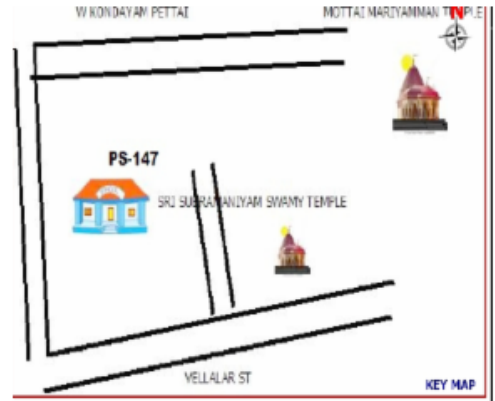

Google Map View

Polling Station Building Front View

Polling Station Front View

Cad View

Key MAP View

1	UCH0335034	பெயர் : புருஷோத்தமன் தந்தை பெயர்: அர்ஜுனன் வீட்டு எண் : 1 வயது : 37 பாலினம் : ஆண்	Photo is available	2	UCH0579730	பெயர் : சிவராமன் தந்தை பெயர்: ராமலிங்கம் வீட்டு எண் : 1 வயது : 33 பாலினம் : ஆண்	Photo is available	3	ZL00372135	பெயர் : ஷாலினி கணவர் பெயர்: புருஷோத்தமன் வீட்டு எண் : 1 வயது : 30 பாலினம் : பெண்	Photo is available
4	WWQ0475129	பெயர் : அபிராமி கணவர் பெயர்: சீனிவாசன் வீட்டு எண் : 1-பி வயது : 31 பாலினம் : பெண்	Photo is available	5	UCH2342129	பெயர் : பிரியா கணவர் பெயர்: ஜோதி வெங்கட்ராமன் வீட்டு எண் : 1/பி2 வயது : 29 பாலினம் : பெண்	Photo is available	6	UCH1587377	பெயர் : ராமலிங்கம் தந்தை பெயர்: கோவிந்தகோனார் வீட்டு எண் : 2 வயது : 66 பாலினம் : ஆண்	Photo is available
7	UCH1587385	பெயர் : ராதா கணவர் பெயர்: ராமலிங்கம் வீட்டு எண் : 2 வயது : 56 பாலினம் : பெண்	Photo is available	8	UCH0804633	பெயர் : ஜோதி வெங்கட்ராமன் தந்தை பெயர்: ராமலிங்கம் வீட்டு எண் : 2-1 வயது : 37 பாலினம் : ஆண்	Photo is available	9	UCH1587393	பெயர் : விஜயலட்சுமி கணவர் பெயர்: நாராயணன் வீட்டு எண் : 3-1 வயது : 64 பாலினம் : பெண்	Photo is available
10	DVS7326531	பெயர் : சீனிவாசன் தந்தை பெயர்: நாராயணன் வீட்டு எண் : 3-1 வயது : 43 பாலினம் : ஆண்	Photo is available	11	DVS7326895	பெயர் : ராஜாக்கண்ணு தந்தை பெயர்: தங்கையன் வீட்டு எண் : 4 வயது : 67 பாலினம் : ஆண்	Photo is available	12	DVS9412982	பெயர் : சத்யராஜ் தந்தை பெயர்: ராஜாக்கண்ணு வீட்டு எண் : 4 வயது : 37 பாலினம் : ஆண்	Photo is available
13	UCH0178319	பெயர் : பெரியசாமி தந்தை பெயர்: தியாகராஜன் வீட்டு எண் : 4-1c வயது : 67 பாலினம் : ஆண்	Photo is available	14	UCH1587419	பெயர் : ரெங்கநாயகி கணவர் பெயர்: ராஜாக்கண்ணு வீட்டு எண் : 4-1C வயது : 58 பாலினம் : பெண்	Photo is available	15	UCH1587427	பெயர் : முத்துலட்சுமி கணவர் பெயர்: பெரியசாமி வீட்டு எண் : 4-1c வயது : 55 பாலினம் : பெண்	Photo is available
16	UCH2180529	பெயர் : சுரேஷ் த ம தந்தை பெயர்: மணி வீட்டு எண் : 4ஜீ ஐஸ்வர்யம் ரெசிடென்சி வயது : 58 பாலினம் : ஆண்	Photo is available	17	DVS1231174	பெயர் : சுகுமார் தந்தை பெயர்: கோவிந்தசாமி வீட்டு எண் : 5 வயது : 71 பாலினம் : ஆண்	Photo is available	18	UCH1587435	பெயர் : ரெங்கநாயகி கணவர் பெயர்: செல்வகுமார் வீட்டு எண் : 5 வயது : 66 பாலினம் : பெண்	Photo is available
19	UCH1587443	பெயர் : விஜயலட்சுமி கணவர் பெயர்: சுகுமார் வீட்டு எண் : 5 வயது : 50 பாலினம் : பெண்	Photo is available	20	UCH0579961	பெயர் : புருஷோத்தமன் தந்தை பெயர்: செல்வகுமார் வீட்டு எண் : 5-1D வயது : 37 பாலினம் : ஆண்	Photo is available	21	UCH0870139	பெயர் : சுகந்தி கணவர் பெயர்: புருஷோத்தமன் வீட்டு எண் : 5-1d வயது : 31 பாலினம் : பெண்	Photo is available
22	UCH2149300	பெயர் : சக்திவேல் தந்தை பெயர்: புகழேந்தி வீட்டு எண் : 5/ஏ வயது : 24 பாலினம் : ஆண்	Photo is available	23	UCH0870097	பெயர் : நந்தகுமார் தந்தை பெயர்: ஆனந்தன் வீட்டு எண் : 5-B வயது : 29 பாலினம் : ஆண்	Photo is available	24	UCH1587450	பெயர் : கல்வராயன் தந்தை பெயர்: கிருஷ்ணகோனார் வீட்டு எண் : 6 வயது : 56 பாலினம் : ஆண்	Photo is available
25	UCH1587468	பெயர் : ராஜாமணி கணவர் பெயர்: கல்வராயன் வீட்டு எண் : 6 வயது : 48 பாலினம் : பெண்	Photo is available	26	UCH0579821	பெயர் : தமிழ்ரசன் தந்தை பெயர்: கல்வராயன் வீட்டு எண் : 7 வயது : 31 பாலினம் : ஆண்	Photo is available	27	UCH0708180	பெயர் : கோவிந்தன் தந்தை பெயர்: கல்வராயன் வீட்டு எண் : 7 வயது : 30 பாலினம் : ஆண்	Photo is available
28	SSL0699405	பெயர் : சிவரஞ்சனி தந்தை பெயர்: அருண்குமார் வீட்டு எண் : 7 வயது : 30 பாலினம் : பெண்	Photo is available	29	UCH0992982	பெயர் : மோனிகா தந்தை பெயர்: கல்வராயன் வீட்டு எண் : 7 வயது : 28 பாலினம் : பெண்	Photo is available	30	UCH1587484	பெயர் : புகழேந்தி தந்தை பெயர்: முத்துவேல் வீட்டு எண் : 9 வயது : 56 பாலினம் : ஆண்	Photo is available