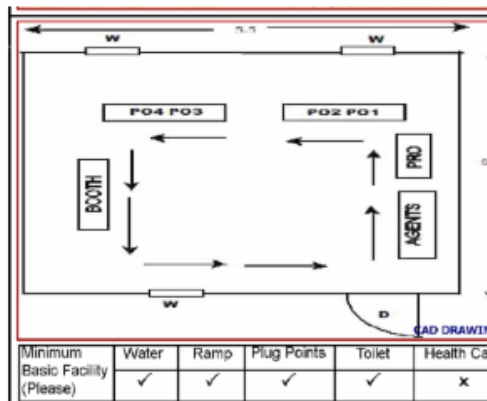

Google Map View

Polling Station Building Front View

Polling Station Front View

Cad View

Key MAP View

1 பெயர் : பாலாஜி தந்தை பெயர்: உலகநாதன் வீட்டு எண் : 1 வயது : 63 பாலினம் : ஆண் Photo is available	DVS7255664	2 பெயர் : திலகம் கணவர் பெயர்: பாலாஜி வீட்டு எண் : 1 வயது : 55 பாலினம் : பெண் Photo is available	DVS1354836	3 பெயர் : திருஞானசம்பந்தம் தந்தை பெயர்: ராஜகோபால் வீட்டு எண் : 1 வயது : 53 பாலினம் : ஆண் Photo is available	UCH0336107
4 பெயர் : ஜெயராமன் தந்தை பெயர்: சுப்ரமணி வீட்டு எண் : 1 வயது : 53 பாலினம் : ஆண் Photo is available	DVS6975775	5 பெயர் : சசிகலா கணவர் பெயர்: ஜெயராமன் வீட்டு எண் : 1 வயது : 49 பாலினம் : பெண் Photo is available	UCH0058867	6 பெயர் : மீனாகுமாரி கணவர் பெயர்: திருஞானசம்பந்தம் வீட்டு எண் : 1 வயது : 48 பாலினம் : பெண் Photo is available	KFS1335207
7 பெயர் : பூநீரம் சந்தர் தந்தை பெயர்: பாலாஜி வீட்டு எண் : 1 வயது : 32 பாலினம் : ஆண் Photo is available	UCH0655563	8 பெயர் : ஐஸ்வர்யா தந்தை பெயர்: ஜெயராமன் வீட்டு எண் : 1 வயது : 23 பாலினம் : பெண் Photo is available	UCH2186484	9 பெயர் : விஜய் தந்தை பெயர்: சந்திரசேகரன் வீட்டு எண் : 2-116 வயது : 36 பாலினம் : ஆண் Photo is available	UCH0158485
10 பெயர் : சம்பத் தந்தை பெயர்: சாரதி வீட்டு எண் : 3 வயது : 79 பாலினம் : ஆண் Photo is available	MCL3507472	11 பெயர் : தரணி தந்தை பெயர்: விவேகானந்தன் வீட்டு எண் : 3/5 வயது : 25 பாலினம் : பெண் Photo is available	UCH2098267	12 பெயர் : தனலெட்சுமி கணவர் பெயர்: ராஜகோபால் வீட்டு எண் : 4 வயது : 59 பாலினம் : பெண் Photo is available	DVS7328727
13 பெயர் : சத்தியநாராயணன் தந்தை பெயர்: ராமநாதன் வீட்டு எண் : 5 வயது : 64 பாலினம் : ஆண் Photo is available	UCH0709006	14 பெயர் : குமரன் தந்தை பெயர்: ராமதாஸ் வீட்டு எண் : 5 வயது : 57 பாலினம் : ஆண் Photo is available	UCH1595313	15 பெயர் : ரேணுகா கணவர் பெயர்: குமரன் வீட்டு எண் : 5 வயது : 51 பாலினம் : பெண் Photo is available	WRC0027391
16 பெயர் : புவனேஸ்வரி கணவர் பெயர்: சத்தியநாராயணன் வீட்டு எண் : 5 வயது : 50 பாலினம் : பெண் Photo is available	UCH0709014	17 பெயர் : அகிலன் தந்தை பெயர்: அரிகிருஷ்ணசாமி வீட்டு எண் : 5C, கல்யாணி என்கிளேவ் வயது : 57 பாலினம் : ஆண் Photo is available	WRC0845347	18 பெயர் : விதுபாலா கணவர் பெயர்: அகிலன் வீட்டு எண் : 5C, கல்யாணி என்கிளேவ் வயது : 52 பாலினம் : பெண் Photo is available	WRC0845354
19 பெயர் : விஷ்ணு தந்தை பெயர்: அகிலன் வீட்டு எண் : 5C, கல்யாணி என்கிளேவ் வயது : 25 பாலினம் : ஆண் Photo is available	WRC1860964	20 பெயர் : அசஷ்ய பிரசாத் தந்தை பெயர்: சிவகுமார் வீட்டு எண் : 5ஏ,கல்யாணி என்கிளேவ் வயது : 20 பாலினம் : ஆண் Photo is available	UCH2424893	21 பெயர் : பகவதியம்மாள் கணவர் பெயர்: சம்பத் வீட்டு எண் : 5-f வயது : 43 பாலினம் : பெண் Photo is available	UCH0940460
22 பெயர் : கோகுல் தந்தை பெயர்: சத்திய நாராயணன் வீட்டு எண் : 5, பூநீரம் அவெனயூ வயது : 26 பாலினம் : ஆண் Photo is available	UCH1362268	23 பெயர் : நாகராசு தந்தை பெயர்: வெங்கட்ராமன் வீட்டு எண் : 6 வயது : 72 பாலினம் : ஆண் Photo is available	DVS9295643	24 பெயர் : கம்பநாராயணன் தந்தை பெயர்: தேவராயன் வீட்டு எண் : 6 வயது : 65 பாலினம் : ஆண் Photo is available	UCH1595321
25 பெயர் : சுகந்தி கணவர் பெயர்: நாகராசு வீட்டு எண் : 6 வயது : 62 பாலினம் : பெண் Photo is available	DVS9295668	26 பெயர் : முத்து கணவர் பெயர்: கம்பநாராயணன் வீட்டு எண் : 6 வயது : 61 பாலினம் : பெண் Photo is available	UCH1595339	27 பெயர் : பிரசாத் தந்தை பெயர்: நாகராசு வீட்டு எண் : 6 வயது : 44 பாலினம் : ஆண் Photo is available	DVS9295650
28 பெயர் : நவநீத் தந்தை பெயர்: நாகராசு வீட்டு எண் : 6 வயது : 41 பாலினம் : ஆண் Photo is available	DVS9295635	29 பெயர் : பவித்ரா கணவர் பெயர்: பிரசாத் வீட்டு எண் : 6 வயது : 40 பாலினம் : பெண் Photo is available	UCH0336008	30 பெயர் : ராஜ்பரத் தந்தை பெயர்: ராஜகோபால் வீட்டு எண் : 7 வயது : 34 பாலினம் : ஆண் Photo is available	UCH0581124