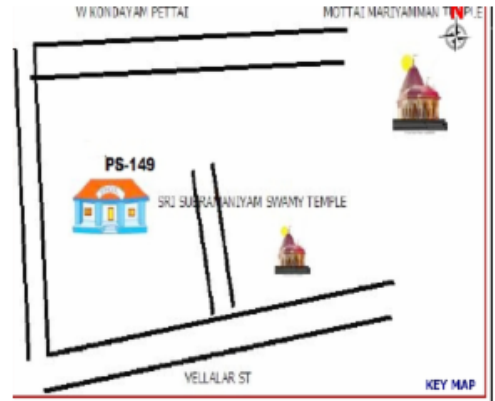

Google Map View

Polling Station Building Front View

Polling Station Front View

Cad View

Key MAP View

1 பெயர் : பாலாஜி தந்தை பெயர்: உலகநாதன் வீட்டு எண் : 1 வயது : 63 பாலினம் : ஆண் Photo is available	DVS7255664	2 பெயர் : திலகம் கணவர் பெயர்: பாலாஜி வீட்டு எண் : 1 வயது : 55 பாலினம் : பெண் Photo is available	DVS1354836	3 பெயர் : திருஞானசம்பந்தம் தந்தை பெயர்: ராஜகோபால் வீட்டு எண் : 1 வயது : 53 பாலினம் : ஆண் Photo is available	UCH0336107
4 பெயர் : ஜெயராமன் தந்தை பெயர்: சுப்ரமணி வீட்டு எண் : 1 வயது : 53 பாலினம் : ஆண் Photo is available	DVS6975775	5 பெயர் : சசிகலா கணவர் பெயர்: ஜெயராமன் வீட்டு எண் : 1 வயது : 49 பாலினம் : பெண் Photo is available	UCH0058867	6 பெயர் : மீனாகுமாரி கணவர் பெயர்: திருஞானசம்பந்தம் வீட்டு எண் : 1 வயது : 48 பாலினம் : பெண் Photo is available	KFS1335207
7 பெயர் : பூநீரம் சந்தர் தந்தை பெயர்: பாலாஜி வீட்டு எண் : 1 வயது : 32 பாலினம் : ஆண் Photo is available	UCH0655563	8 பெயர் : ஐஸ்வர்யா தந்தை பெயர்: ஜெயராமன் வீட்டு எண் : 1 வயது : 23 பாலினம் : பெண் Photo is available	UCH2186484	9 பெயர் : விஜய் தந்தை பெயர்: சந்திரசேகரன் வீட்டு எண் : 2-116 வயது : 36 பாலினம் : ஆண் Photo is available	UCH0158485
10 பெயர் : சம்பத் தந்தை பெயர்: சாரதி வீட்டு எண் : 3 வயது : 79 பாலினம் : ஆண் Photo is available	MCL3507472	11 பெயர் : தரணி தந்தை பெயர்: விவேகானந்தன் வீட்டு எண் : 3/5 வயது : 25 பாலினம் : பெண் Photo is available	UCH2098267	12 பெயர் : தனலெட்சுமி கணவர் பெயர்: ராஜகோபால் வீட்டு எண் : 4 வயது : 59 பாலினம் : பெண் Photo is available	DVS7328727
13 பெயர் : சத்தியநாராயணன் தந்தை பெயர்: ராமநாதன் வீட்டு எண் : 5 வயது : 64 பாலினம் : ஆண் Photo is available	UCH0709006	14 பெயர் : குமரன் தந்தை பெயர்: ராமதாஸ் வீட்டு எண் : 5 வயது : 57 பாலினம் : ஆண் Photo is available	UCH1595313	15 பெயர் : ரேணுகா கணவர் பெயர்: குமரன் வீட்டு எண் : 5 வயது : 51 பாலினம் : பெண் Photo is available	WRC0027391
16 பெயர் : புவனேஸ்வரி கணவர் பெயர்: சத்தியநாராயணன் வீட்டு எண் : 5 வயது : 50 பாலினம் : பெண் Photo is available	UCH0709014	17 பெயர் : அகிலன் தந்தை பெயர்: அரிகிருஷ்ணசாமி வீட்டு எண் : 5C, கல்யாணி என்கிளேவ் வயது : 57 பாலினம் : ஆண் Photo is available	WRC0845347	18 பெயர் : விதுபாலா கணவர் பெயர்: அகிலன் வீட்டு எண் : 5C, கல்யாணி என்கிளேவ் வயது : 52 பாலினம் : பெண் Photo is available	WRC0845354
19 பெயர் : விஷ்ணு தந்தை பெயர்: அகிலன் வீட்டு எண் : 5C, கல்யாணி என்கிளேவ் வயது : 25 பாலினம் : ஆண் Photo is available	WRC1860964	20 பெயர் : அசஷ்ய பிரசாத் தந்தை பெயர்: சிவகுமார் வீட்டு எண் : 5ஏ,கல்யாணி என்கிளேவ் வயது : 20 பாலினம் : ஆண் Photo is available	UCH2424893	21 பெயர் : பகவதியம்மாள் கணவர் பெயர்: சம்பத் வீட்டு எண் : 5-f வயது : 43 பாலினம் : பெண் Photo is available	UCH0940460
22 பெயர் : கோகுல் தந்தை பெயர்: சத்திய நாராயணன் வீட்டு எண் : 5, பூநீரம் அவெனயூ வயது : 26 பாலினம் : ஆண் Photo is available	UCH1362268	23 பெயர் : நாகராசு தந்தை பெயர்: வெங்கட்ராமன் வீட்டு எண் : 6 வயது : 72 பாலினம் : ஆண் Photo is available	DVS9295643	24 பெயர் : கம்பநாராயணன் தந்தை பெயர்: தேவராயன் வீட்டு எண் : 6 வயது : 65 பாலினம் : ஆண் Photo is available	UCH1595321
25 பெயர் : சுகந்தி கணவர் பெயர்: நாகராசு வீட்டு எண் : 6 வயது : 62 பாலினம் : பெண் Photo is available	DVS9295668	26 பெயர் : முத்து கணவர் பெயர்: கம்பநாராயணன் வீட்டு எண் : 6 வயது : 61 பாலினம் : பெண் Photo is available	UCH1595339	27 பெயர் : பிரசாத் தந்தை பெயர்: நாகராசு வீட்டு எண் : 6 வயது : 44 பாலினம் : ஆண் Photo is available	DVS9295650
28 பெயர் : நவநீத் தந்தை பெயர்: நாகராசு வீட்டு எண் : 6 வயது : 41 பாலினம் : ஆண் Photo is available	DVS9295635	29 பெயர் : பவித்ரா கணவர் பெயர்: பிரசாத் வீட்டு எண் : 6 வயது : 40 பாலினம் : பெண் Photo is available	UCH0336008	30 பெயர் : ராஜ்பரத் தந்தை பெயர்: ராஜகோபால் வீட்டு எண் : 7 வயது : 34 பாலினம் : ஆண் Photo is available	UCH0581124