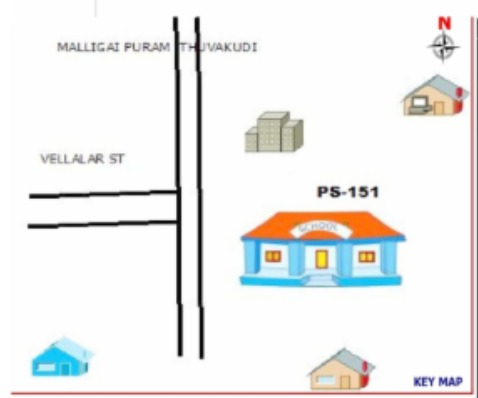

Google Map View

Polling Station Building Front View

Polling Station Front View

Cad View

Key MAP View

1 பெயர் : சரோஜினி கணவர் பெயர் : அங்குசாமி வீட்டு எண் : 1 வயது : 58 பாலினம் : பெண்	UCH1607456 Photo is available	2 பெயர் : திருநாவுக்கரசு தந்தை பெயர் : அங்குசாமி வீட்டு எண் : 1 வயது : 45 பாலினம் : ஆண்	DVS6975403 Photo is available	3 பெயர் : கார்த்திக் தந்தை பெயர் : அங்குசாமி வீட்டு எண் : 1 வயது : 40 பாலினம் : ஆண்	DVS6976120 Photo is available
4 பெயர் : அனிதா கணவர் பெயர் : சக்திவேல் வீட்டு எண் : 1 வயது : 38 பாலினம் : பெண்	UCH0709568 Photo is available	5 பெயர் : சரண்ராஜ் தந்தை பெயர் : அங்குசாமி வீட்டு எண் : 1 வயது : 34 பாலினம் : ஆண்	UCH0451286 Photo is available	6 பெயர் : அறிவழகன் தந்தை பெயர் : அங்குசாமி வீட்டு எண் : 1 வயது : 34 பாலினம் : ஆண்	UCH0451294 Photo is available
7 பெயர் : சந்தியா தந்தை பெயர் : கார்த்திக் வீட்டு எண் : 1 வயது : 33 பாலினம் : பெண்	UCH0918953 Photo is available	8 பெயர் : சோபனா தாயின் பெயர் : சின்னம்மாள் வீட்டு எண் : 1 வயது : 30 பாலினம் : பெண்	UCH0805564 Photo is available	9 பெயர் : ராஜா பா தந்தை பெயர் : பாலமுருகன் வீட்டு எண் : 1 வயது : 22 பாலினம் : ஆண்	UCH2482479 Photo is available
10 பெயர் : ராணி க தாயின் பெயர் : ரேணுகா வீட்டு எண் : 1 வயது : 19 பாலினம் : பெண்	UCH2438406 Photo is available	11 பெயர் : உஷா கணவர் பெயர் : குமார் வீட்டு எண் : 1-23 வயது : 34 பாலினம் : பெண்	UCH1149251 Photo is available	12 பெயர் : காயத்ரி தந்தை பெயர் : கண்ணன் வீட்டு எண் : 1-26 வயது : 26 பாலினம் : பெண்	UCH1198423 Photo is available
13 பெயர் : ரஞ்சித் குமார் சு தந்தை பெயர் : சுதர்சனன் வீட்டு எண் : 1/167 வயது : 21 பாலினம் : ஆண்	UCH2348423 Photo is available	14 பெயர் : கேசவமூர்த்தி தந்தை பெயர் : ரமேஷ் வீட்டு எண் : 1A வயது : 28 பாலினம் : ஆண்	UCH1123165 Photo is available	15 பெயர் : பாலமுருகன் தந்தை பெயர் : சண்முகம் வீட்டு எண் : 1-A வயது : 48 பாலினம் : ஆண்	UCH0338137 Photo is available
16 பெயர் : செந்தமிழ்செல்வி கணவர் பெயர் : சண்முகம் வீட்டு எண் : 1-A வயது : 35 பாலினம் : பெண்	UCH0337956 Photo is available	17 பெயர் : பிரசாந்த் தந்தை பெயர் : ரமேஷ் வீட்டு எண் : 1/ஏ வயது : 22 பாலினம் : ஆண்	UCH2220267 Photo is available	18 பெயர் : வெங்கடேஷ் வே தந்தை பெயர் : வேல்முருகன் வீட்டு எண் : 2/1 வயது : 20 பாலினம் : ஆண்	UCH2439040 Photo is available
19 பெயர் : தமிழ்செல்வி கணவர் பெயர் : மயில்சாமி வீட்டு எண் : 2-117 வயது : 37 பாலினம் : பெண்	UCH0338111 Photo is available	20 பெயர் : சுரேந்தர் தந்தை பெயர் : சுப்பிரமணியன் வீட்டு எண் : 2ஏ வயது : 27 பாலினம் : ஆண்	UCH1149368 Photo is available	21 பெயர் : எப்சிபா க தந்தை பெயர் : கதிர்வேல் வீட்டு எண் : 3/5 வயது : 20 பாலினம் : பெண்	UCH2439081 Photo is available
22 பெயர் : அஜீத் த தாயின் பெயர் : அம்சவள்ளி வீட்டு எண் : 3/242 வயது : 22 பாலினம் : ஆண்	UCH2453231 Photo is available	23 பெயர் : முத்துலட்சுமி கணவர் பெயர் : கேசவன் வீட்டு எண் : 4 வயது : 72 பாலினம் : பெண்	UCH0581710 Photo is available	24 பெயர் : மேகலா கணவர் பெயர் : கதிர்வேலு வீட்டு எண் : 4 வயது : 39 பாலினம் : பெண்	UCH0128801 Photo is available
25 பெயர் : உஷா கணவர் பெயர் : சந்திரசேகர் வீட்டு எண் : 4 வயது : 37 பாலினம் : பெண்	UCH0581777 Photo is available	26 பெயர் : கார்த்திகேயன் தந்தை பெயர் : பன்னீர்செல்வம் வீட்டு எண் : 4 வயது : 36 பாலினம் : ஆண்	UCH0338152 Photo is available	27 பெயர் : தீபிகா கணவர் பெயர் : இராஜேந்திரன் வீட்டு எண் : 4 வயது : 32 பாலினம் : பெண்	UCH0582049 Photo is available
28 பெயர் : மணிகண்டன் தந்தை பெயர் : மனோகரன் வீட்டு எண் : 4-37 வயது : 33 பாலினம் : ஆண்	UCH0581587 Photo is available	29 பெயர் : நான்சி கணவர் பெயர் : மணிகண்டன் வீட்டு எண் : 4-37 வயது : 29 பாலினம் : பெண்	UCH0953869 Photo is available	30 பெயர் : சுரேஷ்குமார் தாயின் பெயர் : காமாட்சி வீட்டு எண் : 4-37 வயது : 27 பாலினம் : ஆண்	UCH1187624 Photo is available