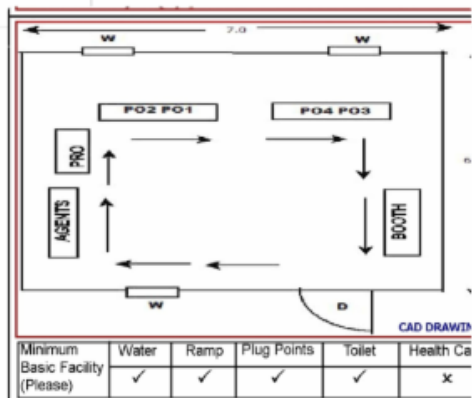

Google Map View

Polling Station Building Front View

Polling Station Front View

Cad View

Key MAP View

1 பெயர் : சரோஜினி கணவர் பெயர் : அங்குசாமி வீட்டு எண் : 1 வயது : 58 பாலினம் : பெண்	UCH1607456 Photo is available	2 பெயர் : திருநாவுக்கரசு தந்தை பெயர் : அங்குசாமி வீட்டு எண் : 1 வயது : 45 பாலினம் : ஆண்	DVS6975403 Photo is available	3 பெயர் : கார்த்திக் தந்தை பெயர் : அங்குசாமி வீட்டு எண் : 1 வயது : 40 பாலினம் : ஆண்	DVS6976120 Photo is available
4 பெயர் : அனிதா கணவர் பெயர் : சக்திவேல் வீட்டு எண் : 1 வயது : 38 பாலினம் : பெண்	UCH0709568 Photo is available	5 பெயர் : சரண்ராஜ் தந்தை பெயர் : அங்குசாமி வீட்டு எண் : 1 வயது : 34 பாலினம் : ஆண்	UCH0451286 Photo is available	6 பெயர் : அறிவழகன் தந்தை பெயர் : அங்குசாமி வீட்டு எண் : 1 வயது : 34 பாலினம் : ஆண்	UCH0451294 Photo is available
7 பெயர் : சந்தியா தந்தை பெயர் : கார்த்திக் வீட்டு எண் : 1 வயது : 33 பாலினம் : பெண்	UCH0918953 Photo is available	8 பெயர் : சோபனா தாயின் பெயர் : சின்னம்மாள் வீட்டு எண் : 1 வயது : 30 பாலினம் : பெண்	UCH0805564 Photo is available	9 பெயர் : ராஜா பா தந்தை பெயர் : பாலமுருகன் வீட்டு எண் : 1 வயது : 22 பாலினம் : ஆண்	UCH2482479 Photo is available
10 பெயர் : ராணி க தாயின் பெயர் : ரேணுகா வீட்டு எண் : 1 வயது : 19 பாலினம் : பெண்	UCH2438406 Photo is available	11 பெயர் : உஷா கணவர் பெயர் : குமார் வீட்டு எண் : 1-23 வயது : 34 பாலினம் : பெண்	UCH1149251 Photo is available	12 பெயர் : காயத்ரி தந்தை பெயர் : கண்ணன் வீட்டு எண் : 1-26 வயது : 26 பாலினம் : பெண்	UCH1198423 Photo is available
13 பெயர் : ரஞ்சித் குமார் சு தந்தை பெயர் : சுதர்சனன் வீட்டு எண் : 1/167 வயது : 21 பாலினம் : ஆண்	UCH2348423 Photo is available	14 பெயர் : கேசவமூர்த்தி தந்தை பெயர் : ரமேஷ் வீட்டு எண் : 1A வயது : 28 பாலினம் : ஆண்	UCH1123165 Photo is available	15 பெயர் : பாலமுருகன் தந்தை பெயர் : சண்முகம் வீட்டு எண் : 1-A வயது : 48 பாலினம் : ஆண்	UCH0338137 Photo is available
16 பெயர் : செந்தமிழ்செல்வி கணவர் பெயர் : சண்முகம் வீட்டு எண் : 1-A வயது : 35 பாலினம் : பெண்	UCH0337956 Photo is available	17 பெயர் : பிரசாந்த் தந்தை பெயர் : ரமேஷ் வீட்டு எண் : 1/ஏ வயது : 22 பாலினம் : ஆண்	UCH2220267 Photo is available	18 பெயர் : வெங்கடேஷ் வே தந்தை பெயர் : வேல்முருகன் வீட்டு எண் : 2/1 வயது : 20 பாலினம் : ஆண்	UCH2439040 Photo is available
19 பெயர் : தமிழ்செல்வி கணவர் பெயர் : மயில்சாமி வீட்டு எண் : 2-117 வயது : 37 பாலினம் : பெண்	UCH0338111 Photo is available	20 பெயர் : சுரேந்தர் தந்தை பெயர் : சுப்பிரமணியன் வீட்டு எண் : 2ஏ வயது : 27 பாலினம் : ஆண்	UCH1149368 Photo is available	21 பெயர் : எப்சிபா க தந்தை பெயர் : கதிர்வேல் வீட்டு எண் : 3/5 வயது : 20 பாலினம் : பெண்	UCH2439081 Photo is available
22 பெயர் : அஜீத் த தாயின் பெயர் : அம்சவள்ளி வீட்டு எண் : 3/242 வயது : 22 பாலினம் : ஆண்	UCH2453231 Photo is available	23 பெயர் : முத்துலட்சுமி கணவர் பெயர் : கேசவன் வீட்டு எண் : 4 வயது : 72 பாலினம் : பெண்	UCH0581710 Photo is available	24 பெயர் : மேகலா கணவர் பெயர் : கதிர்வேலு வீட்டு எண் : 4 வயது : 39 பாலினம் : பெண்	UCH0128801 Photo is available
25 பெயர் : உஷா கணவர் பெயர் : சந்திரசேகர் வீட்டு எண் : 4 வயது : 37 பாலினம் : பெண்	UCH0581777 Photo is available	26 பெயர் : கார்த்திகேயன் தந்தை பெயர் : பன்னீர்செல்வம் வீட்டு எண் : 4 வயது : 36 பாலினம் : ஆண்	UCH0338152 Photo is available	27 பெயர் : தீபிகா கணவர் பெயர் : இராஜேந்திரன் வீட்டு எண் : 4 வயது : 32 பாலினம் : பெண்	UCH0582049 Photo is available
28 பெயர் : மணிகண்டன் தந்தை பெயர் : மனோகரன் வீட்டு எண் : 4-37 வயது : 33 பாலினம் : ஆண்	UCH0581587 Photo is available	29 பெயர் : நான்சி கணவர் பெயர் : மணிகண்டன் வீட்டு எண் : 4-37 வயது : 29 பாலினம் : பெண்	UCH0953869 Photo is available	30 பெயர் : சுரேஷ்குமார் தாயின் பெயர் : காமாட்சி வீட்டு எண் : 4-37 வயது : 27 பாலினம் : ஆண்	UCH1187624 Photo is available